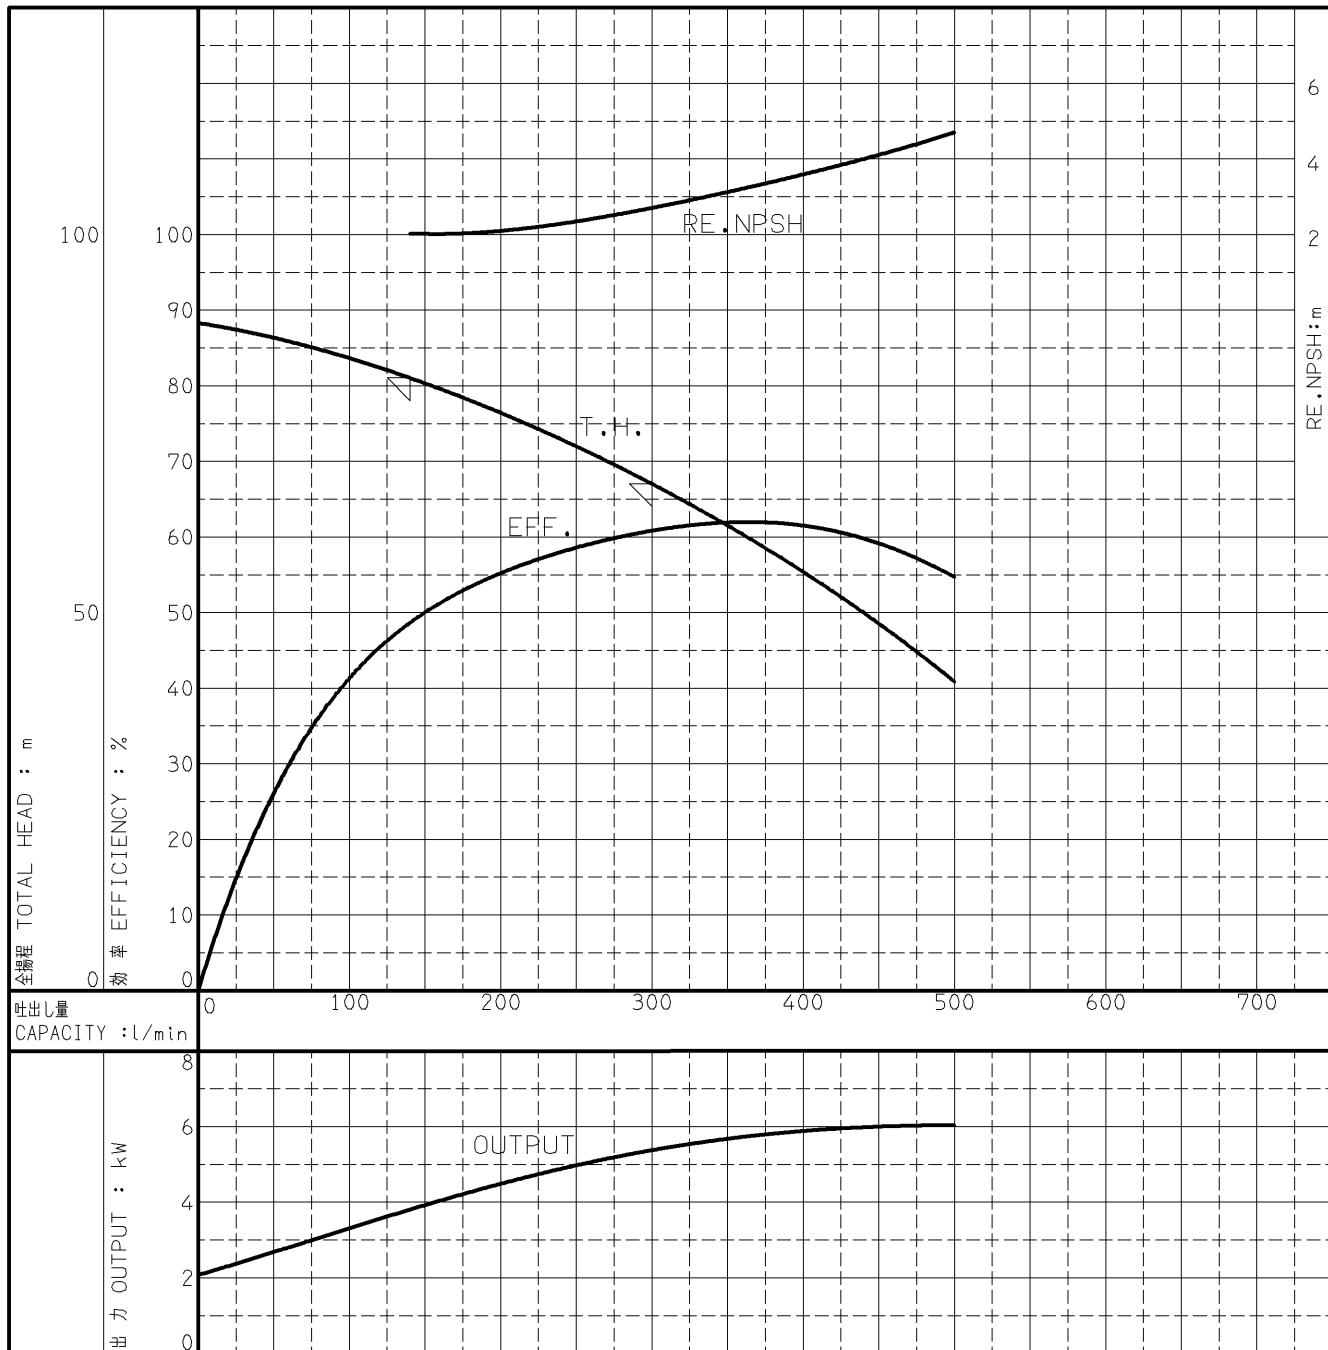

エバラMDFU型消火ポンプ

EBARA FIRE FIGHTING PUMPS

代表性能曲線

PERFORMANCE CURVE

機名 MODEL 50MDFU455.5A

周波数 FREQUENCY 50 Hz

出力 OUTPUT 5.5 kW

電動機定格 MOTOR RATING

極数 POLES 2P 同期速度 SPEED 3000 min⁻¹ 出力 OUTPUT 5.5 kW

本図はエバラ標準電動機を使用した場合のデータです

注) 性能試験はJIS B 8301, B 8302によります。

NOTE THIS CURVE IS BASED ON JIS TESTING CODE (B 8301, B 8302).

御注文主 CUSTOMER	機器番号 ITEM NO.								
御使用先 FINAL USER	機器名称 ITEM NAME								
荏原製番 SER.NO.	機名 MODEL	吐出量 CAPACITY	全揚程 TOTAL HEAD	同期速度 SPEED	出力 OUTPUT	数量 QTY			
				min ⁻¹					

図番 DWG. NO. P50MDFU455.5A 000

EBARA CORPORATION

A4-206
070202