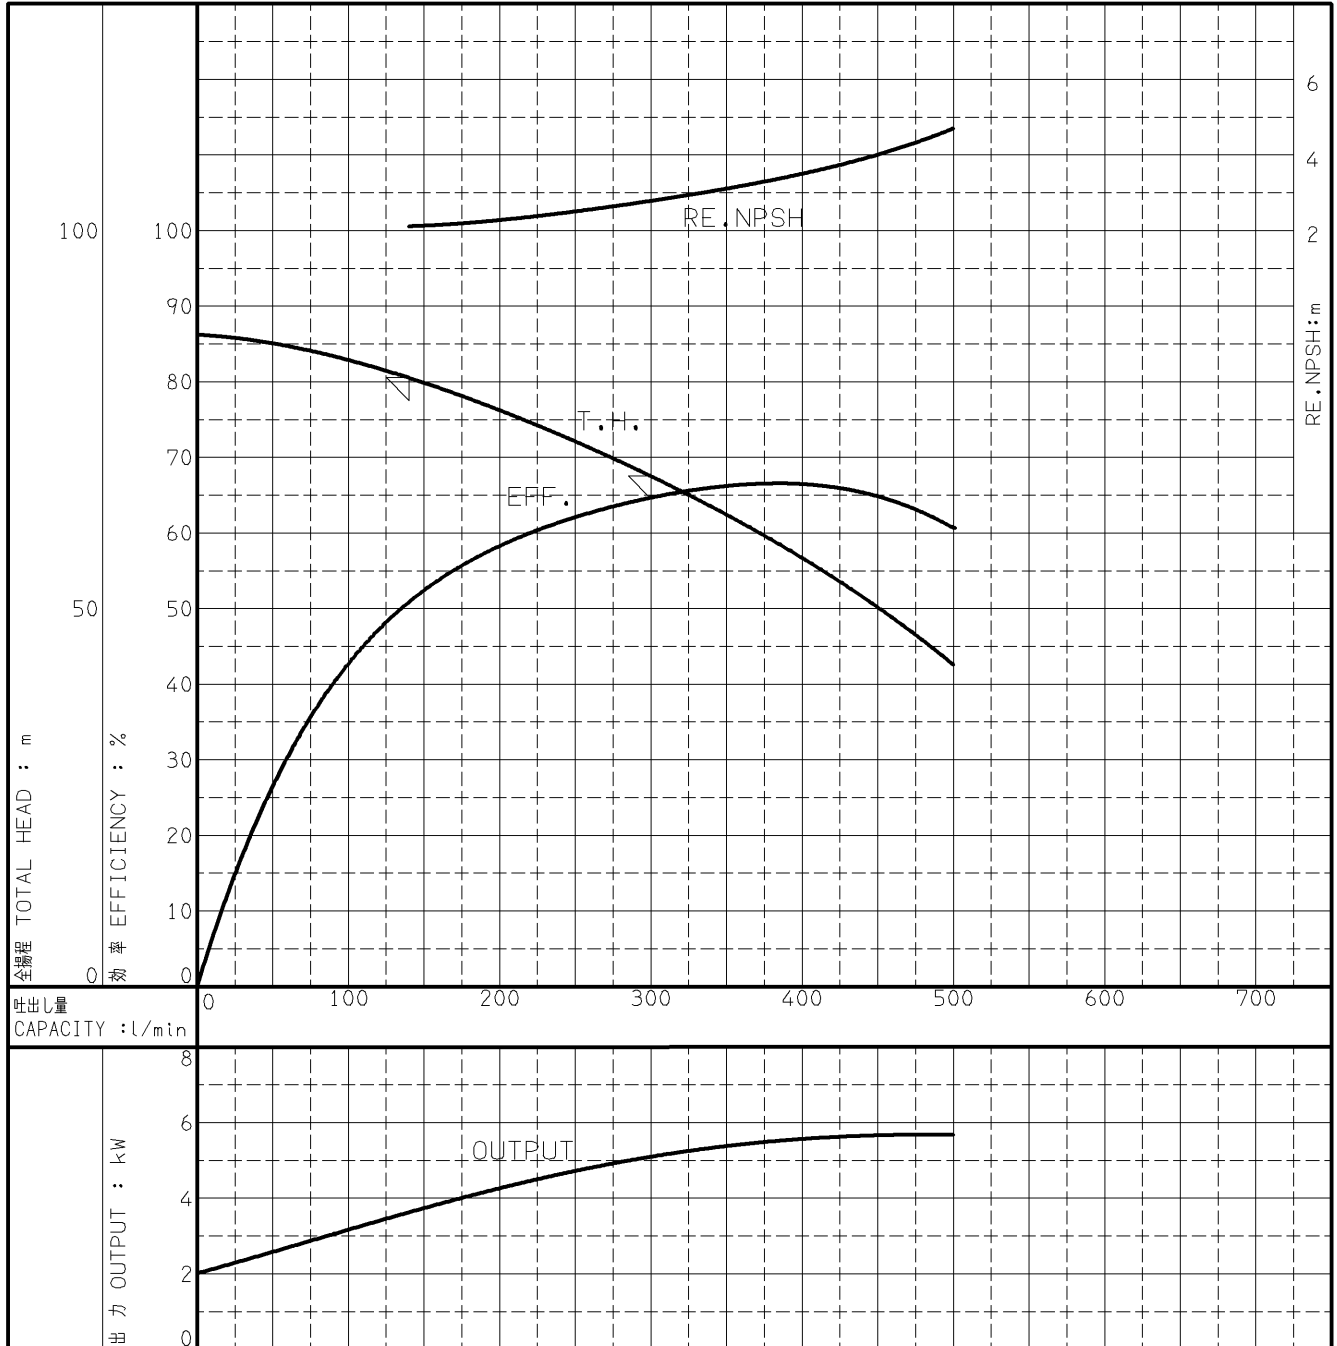

### 代表性能曲線

### PERFORMANCE CURVE

機名 MODEL 50MDFU365.5C 周波数 FREQUENCY 60 Hz 出力 OUTPUT 5.5 kW

電動機定格 MOTOR RATING 極数 POLES 2P 同期速度 SPEED 3600 min<sup>-1</sup> 出力 OUTPUT 5.5 kW

本図はエバラ標準電動機を使用した場合のデータです

注) 性能試験はJIS B 8301, B 8302によります。