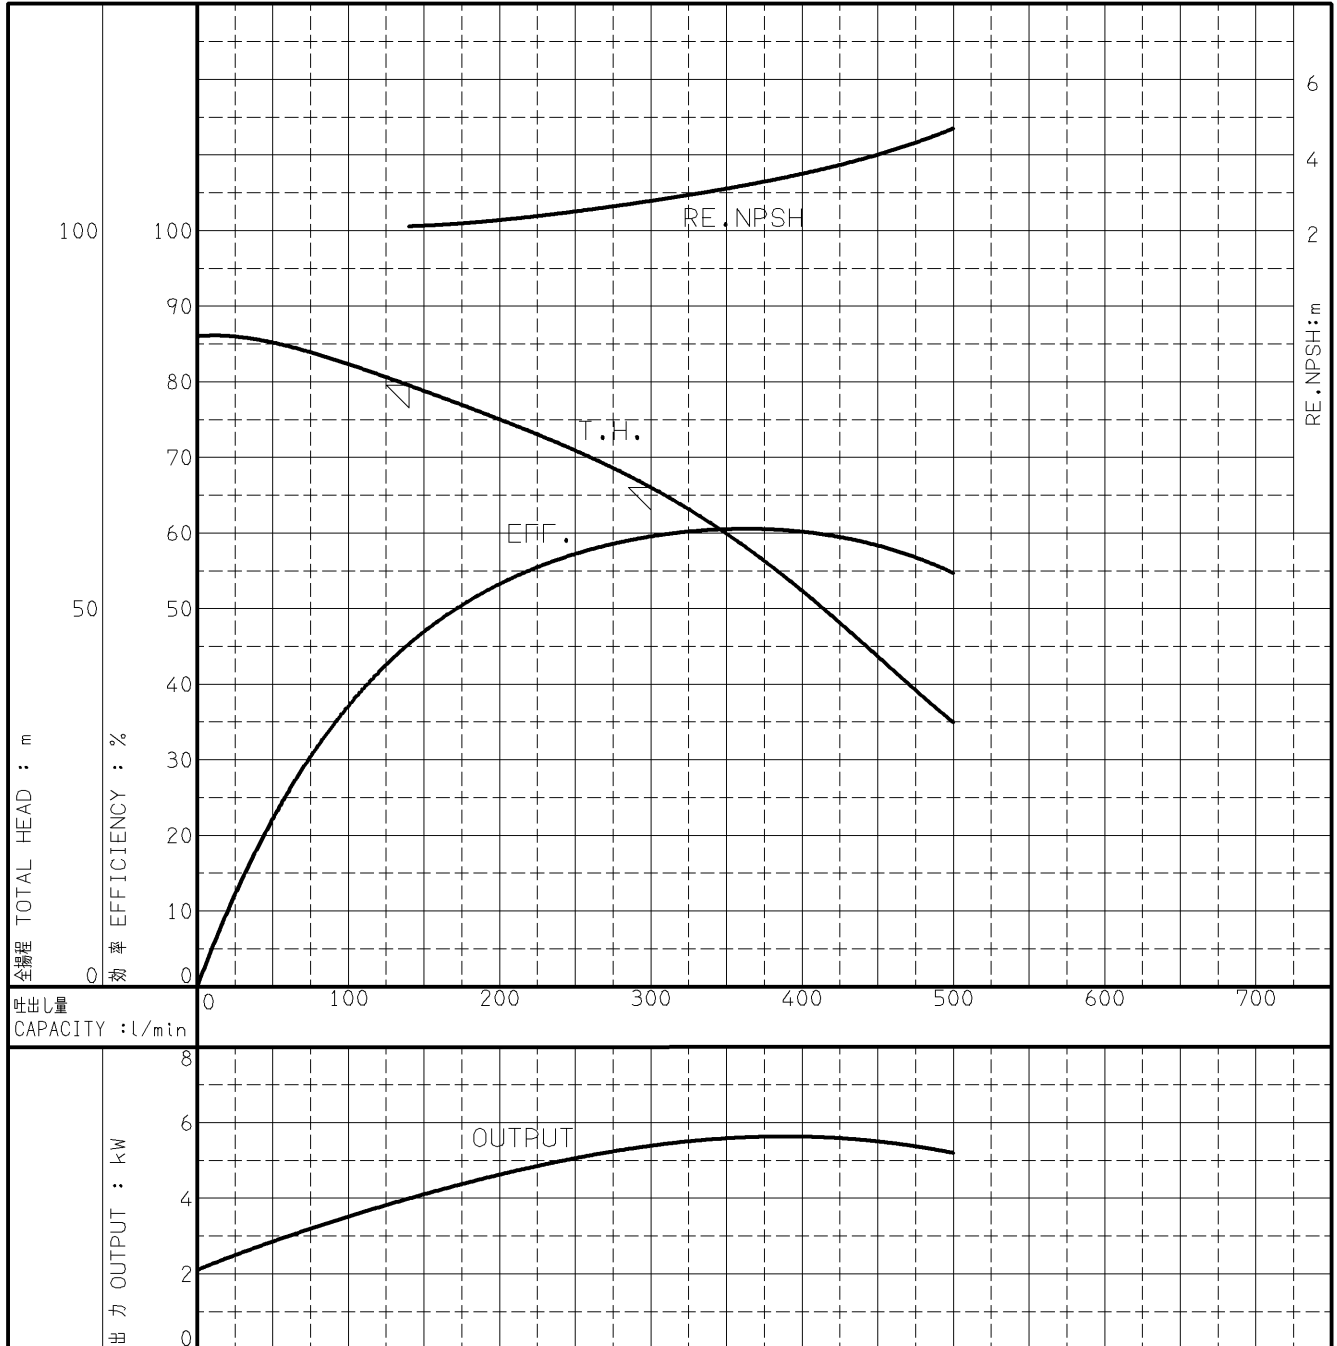

エバラMDFU型消火ポンプ

EBARA FIRE FIGHTING PUMPS

代表性能曲線

PERFORMANCE CURVE

機名 MODEL 50MDFU365.5B 周波数 FREQUENCY 60 Hz 出力 OUTPUT 5.5 kW

電動機定格 MOTOR RATING 極数 POLES 2P 同期速度 SPEED 3600 min⁻¹ 出力 OUTPUT 5.5 kW

本図はエバラ標準電動機を使用した場合のデータです

注) 性能試験はJIS B 8301, B 8302によります。

NOTE THIS CURVE IS BASED ON JIS TESTING CODE (B 8301, B 8302).

御注文主 CUSTOMER	機器番号 ITEM NO.								
御使用先 FINAL USER	機器名称 ITEM NAME								
荏原製番 SER.NO.	機名 MODEL	吐出量 CAPACITY	全揚程 TOTAL HEAD	同期速度 SPEED	出力 OUTPUT	数量	QTY		
				min ⁻¹					

図番 DWG. NO. P50MDFU365.5B 000

EBARA CORPORATION

A4-206
070202