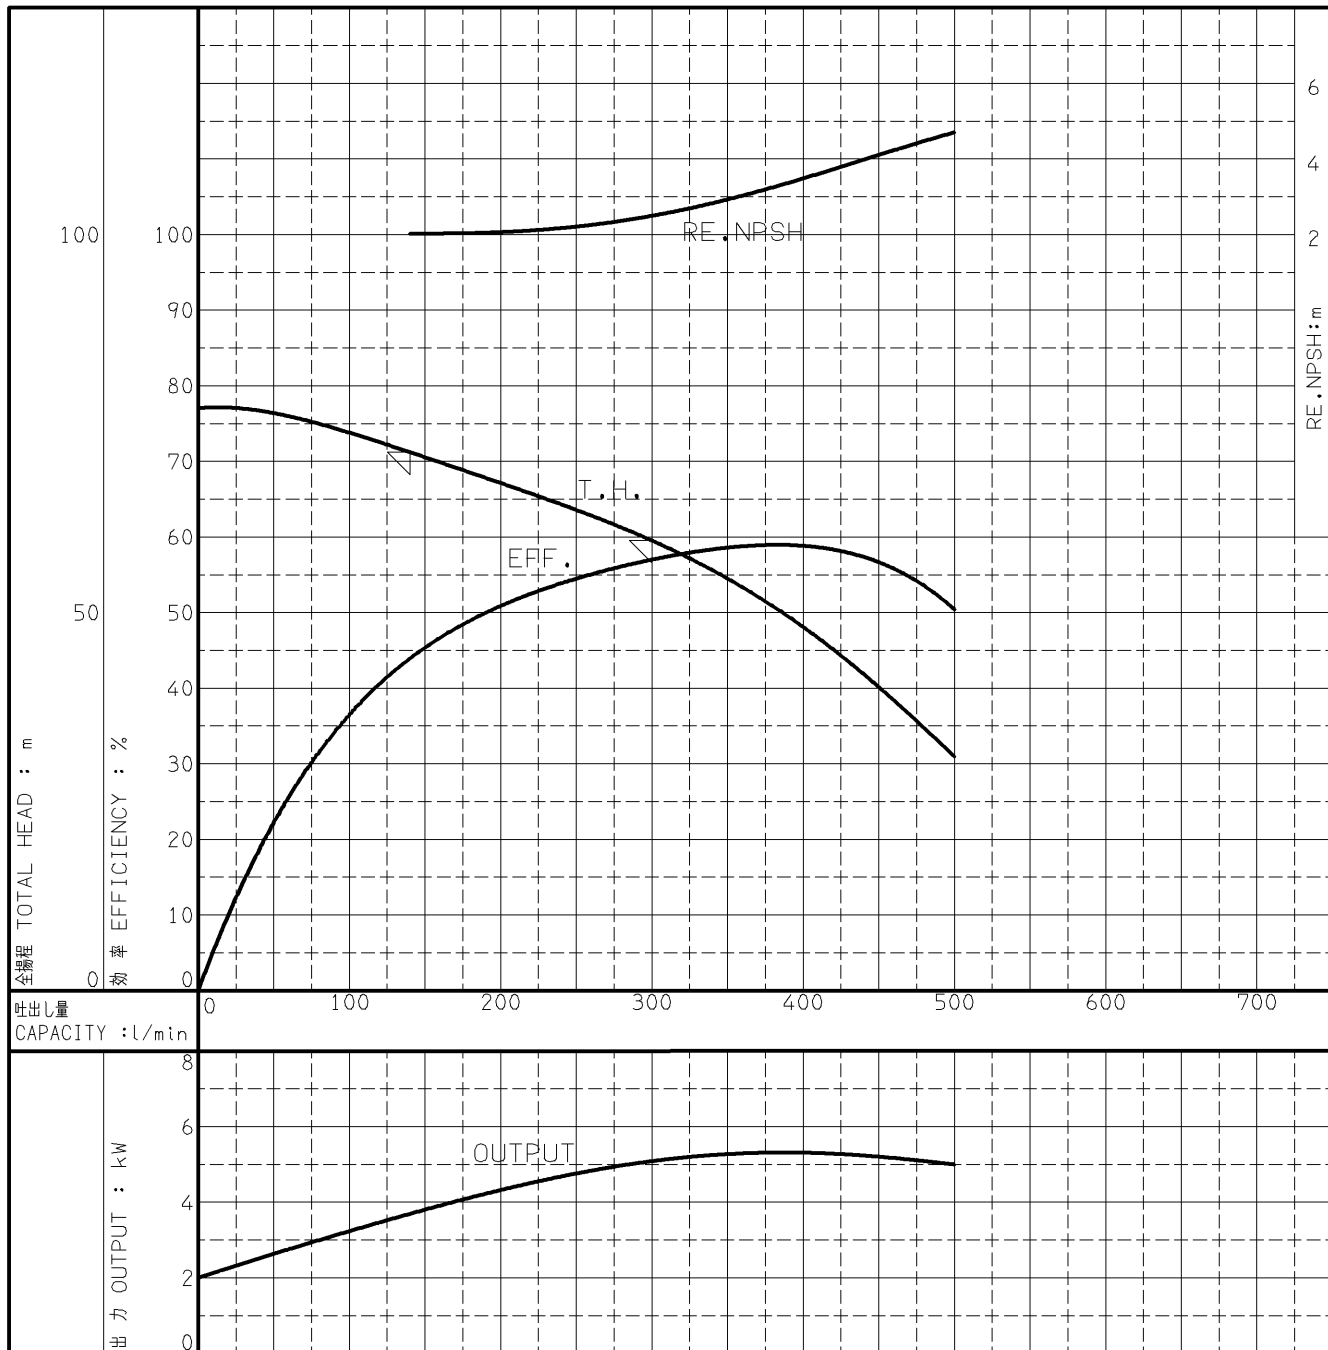

エバラMDFU型消火ポンプ

EBARA FIRE FIGHTING PUMPS

代表性能曲線

PERFORMANCE CURVE

機名 MODEL 50MDFU355.5

周波数 FREQUENCY 50 Hz

出力 OUTPUT 5.5 kW

電動機定格 MOTOR RATING 極数 POLES 2P 同期速度 SPEED 3000 min⁻¹ 出力 OUTPUT 5.5 kW

本図はエバラ標準電動機を使用した場合のデータです

注) 性能試験はJIS B 8301, B 8302によります。

NOTE THIS CURVE IS BASED ON JIS TESTING CODE (B 8301, B 8302).

御注文主 CUSTOMER	機器番号 ITEM NO.								
御使用先 FINAL USER	機器名称 ITEM NAME								
荏原製番 SER.NO.	機名 MODEL	吐出量 CAPACITY	全揚程 TOTAL HEAD	同期速度 SPEED	出力 OUTPUT	数量 QTY			
				min ⁻¹					

EBARA CORPORATION

図番 DWG. NO. P50MDFU355.5 000

A4-206
070202