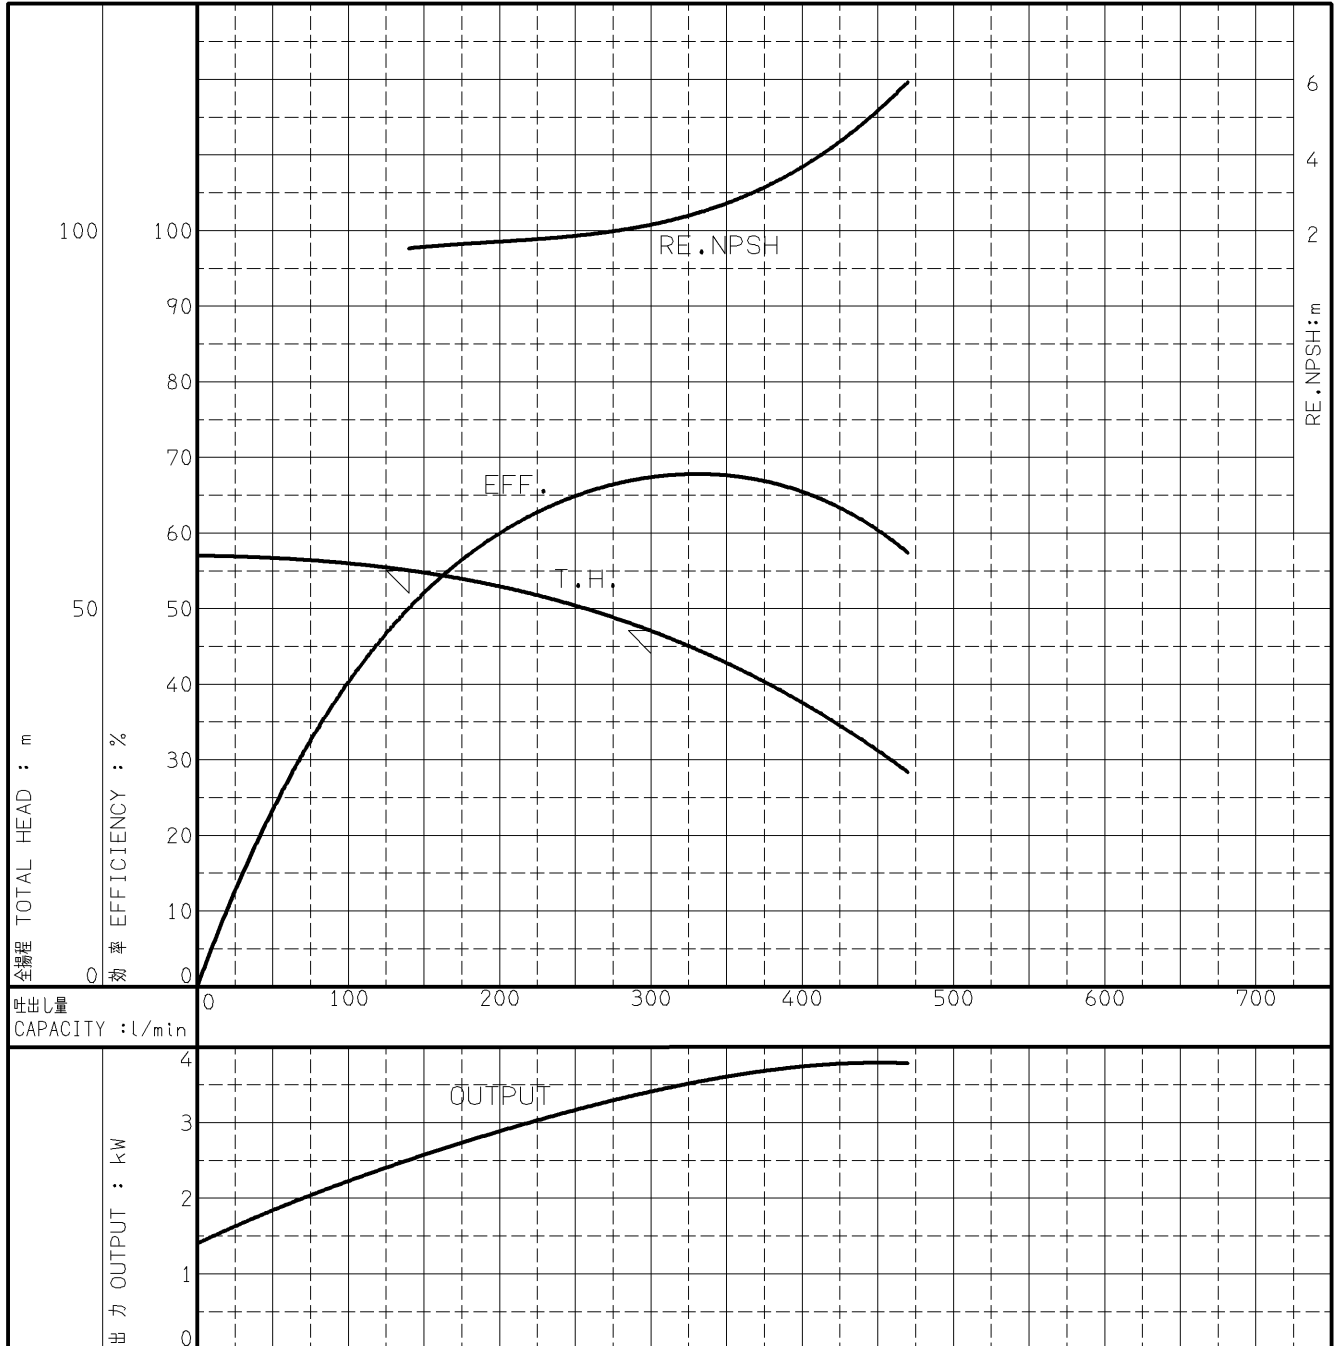

エバラMDFU型消火ポンプ

EBARA FIRE FIGHTING PUMPS

代表性能曲線

PERFORMANCE CURVE

機名 MODEL 50MDFU353.7

周波数 FREQUENCY 50 Hz

出力 OUTPUT 3.7 kW

電動機定格 MOTOR RATING 極数 POLES 2P 同期速度 SPEED 3000 min⁻¹ 出力 OUTPUT 3.7 kW

本図はエバラ標準電動機を使用した場合のデータです

注) 性能試験はJIS B 8301, B 8302によります。

NOTE THIS CURVE IS BASED ON JIS TESTING CODE (B 8301, B 8302).

御注文主 CUSTOMER	機器番号 ITEM NO.								
御使用先 FINAL USER	機器名称 ITEM NAME								
荏原製番 SER.NO.	機名 MODEL	吐出量 CAPACITY	全揚程 TOTAL HEAD	同期速度 SPEED	出力 OUTPUT	数量 QTY			
				min ⁻¹					

図番 DWG.NO. P50MDFU353.7 000

EBARA CORPORATION

A4-206
070202