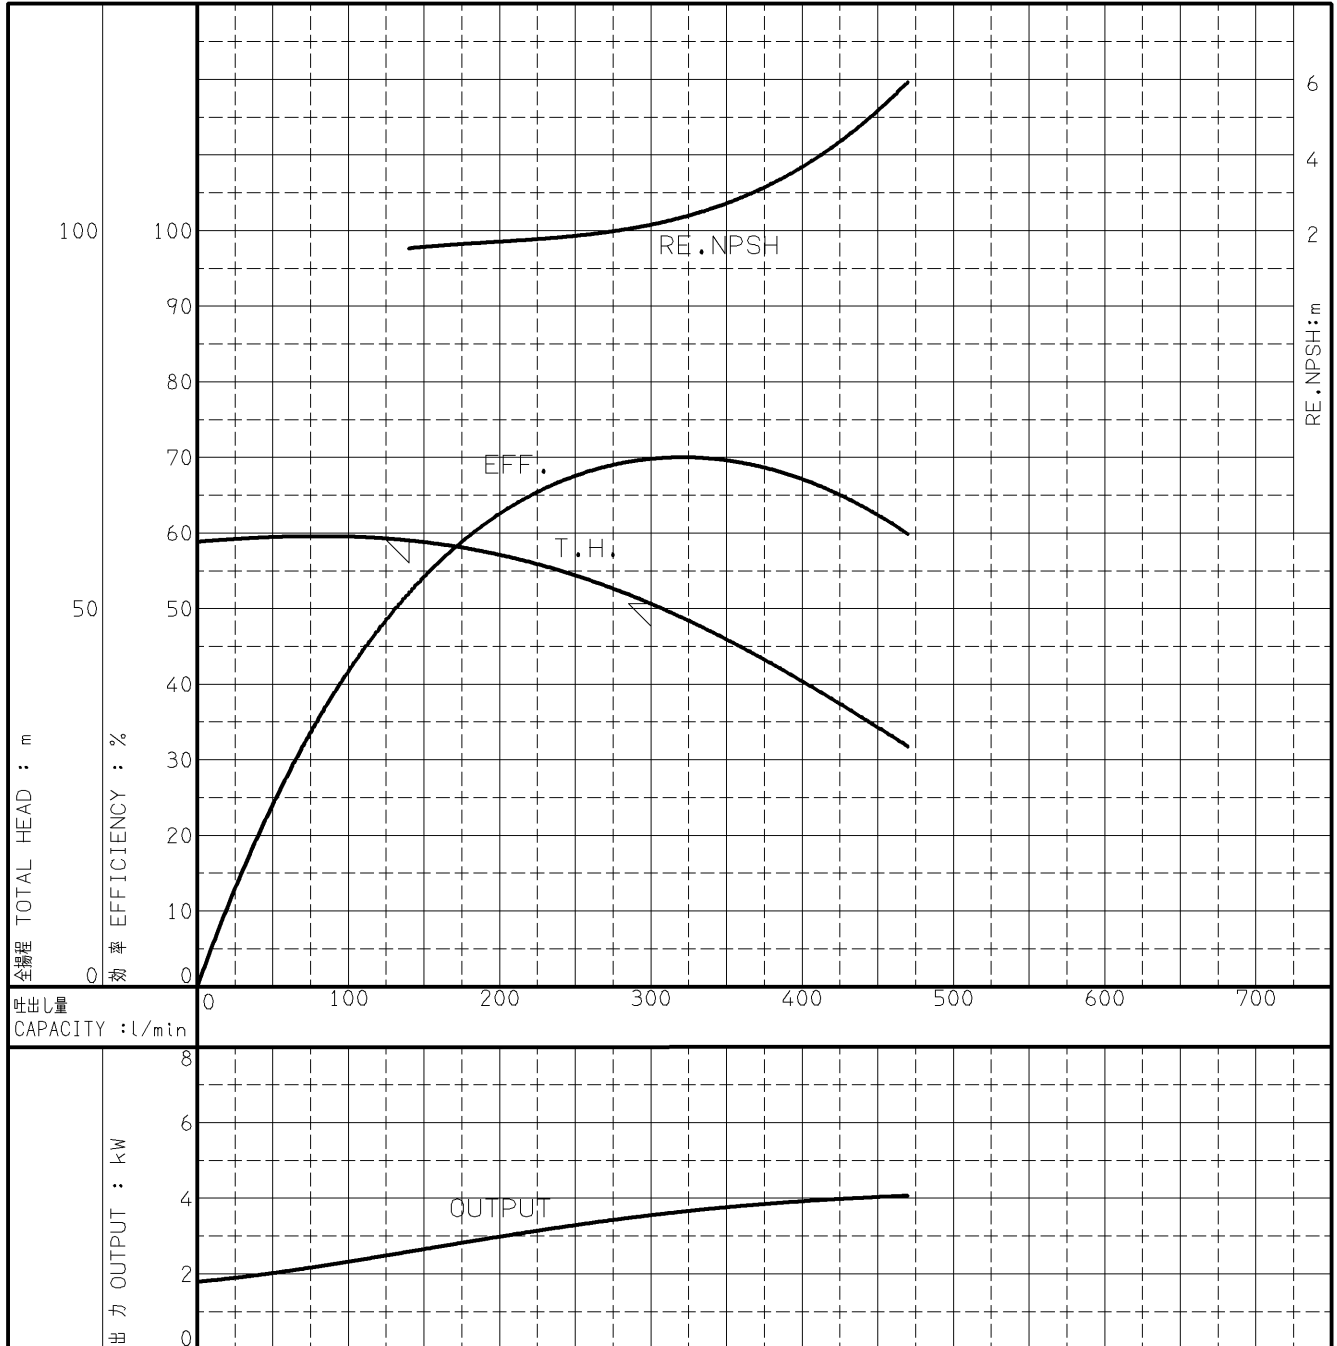

エバラMDFU型消火ポンプ

EBARA FIRE FIGHTING PUMPS

代表性能曲線

PERFORMANCE CURVE

機名 MODEL 50MDFU353.7A 周波数 FREQUENCY 50 Hz 出力 OUTPUT 3.7 kW

電動機定格 MOTOR RATING 極数 POLES 2P 同期速度 SPEED 3000 min⁻¹ 出力 OUTPUT 3.7 kW

本図はエバラ標準電動機を使用した場合のデータです

注) 性能試験はJIS B 8301, B 8302によります。

NOTE THIS CURVE IS BASED ON JIS TESTING CODE (B 8301, B 8302).

御注文主 CUSTOMER	機器番号 ITEM NO.								
御使用先 FINAL USER	機器名称 ITEM NAME								
荏原製番 SER.NO.	機名 MODEL	吐出量 CAPACITY	全揚程 TOTAL HEAD	同期速度 SPEED	出力 OUTPUT	数量 QTY			
				min ⁻¹					