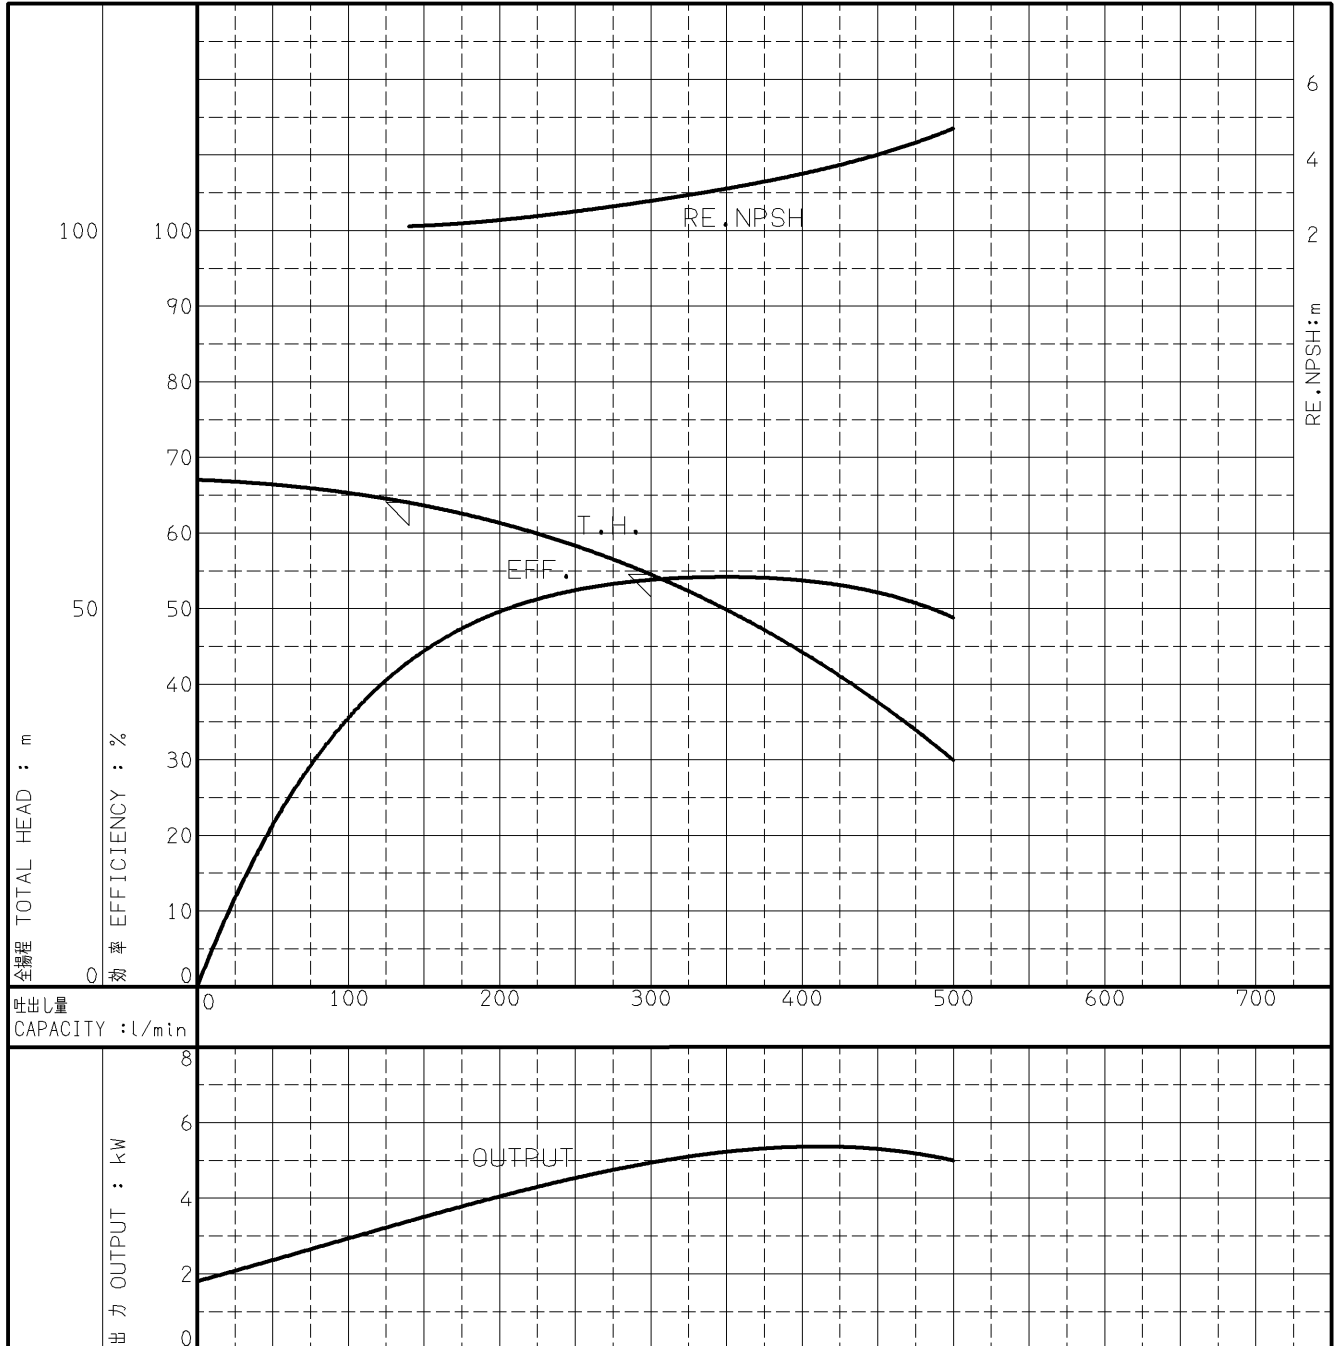

エバラMDFU型消火ポンプ

EBARA FIRE FIGHTING PUMPS

代表性能曲線

PERFORMANCE CURVE

機名 MODEL 50MDFU265.5

周波数 FREQUENCY 60 Hz

出力 OUTPUT 5.5 kW

電動機定格 MOTOR RATING 極数 POLES 2P 同期速度 SPEED 3600 min⁻¹ 出力 OUTPUT 5.5 kW

本図はエバラ標準電動機を使用した場合のデータです

注) 性能試験はJIS B 8301, B 8302によります。

NOTE THIS CURVE IS BASED ON JIS TESTING CODE (B 8301, B 8302).

御注文主 CUSTOMER	機器番号 ITEM NO.								
御使用先 FINAL USER	機器名称 ITEM NAME								
荏原製番 SER.NO.	機名 MODEL	吐出量 CAPACITY	全揚程 TOTAL HEAD	同期速度 SPEED	出力 OUTPUT	数量 QTY			
				min ⁻¹					

図番 DWG.NO. P50MDFU265.5 000

EBARA CORPORATION

A4-206
070202