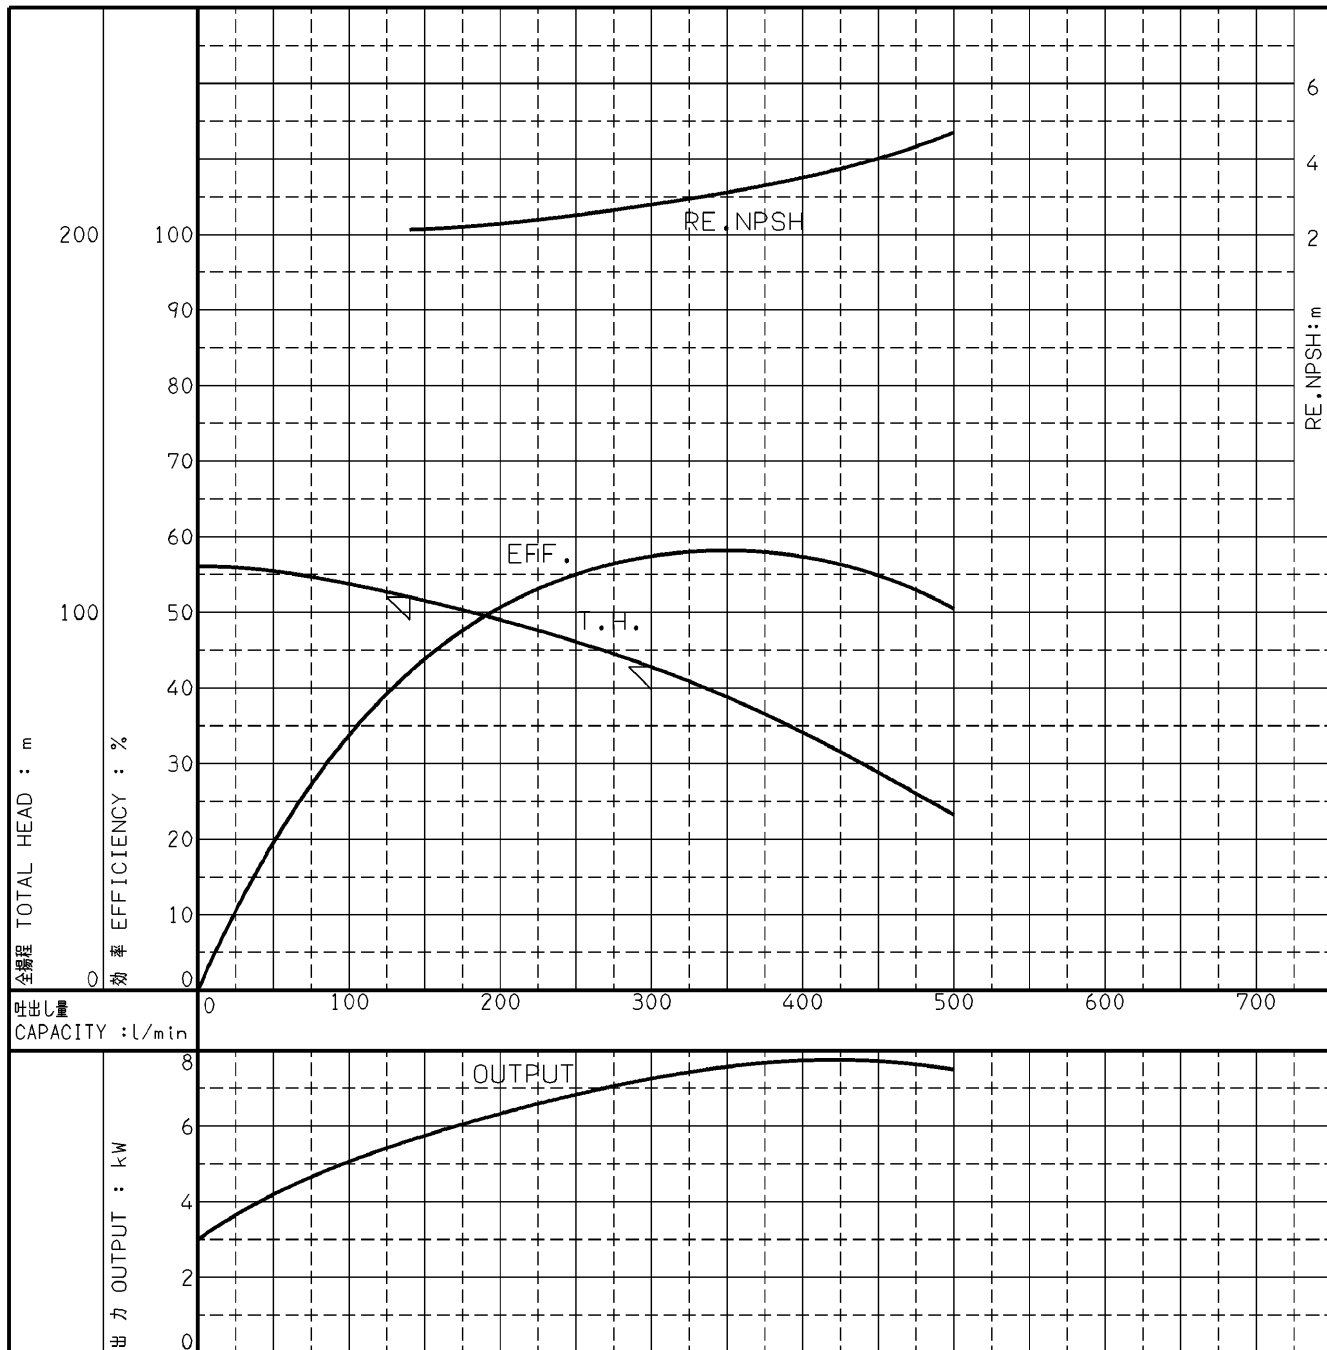

エバラMDFP型消火ポンプ

EBARA FIRE FIGHTING PUMPS

代表性能曲線

PERFORMANCE CURVE

機名 MODEL 50MDFP467.5

周波数 FREQUENCY 60 Hz

出力 OUTPUT 7.5 kW

電動機定格 MOTOR RATING 極数 POLES 2P 同期速度 SPEED 3600 min⁻¹ 出力 OUTPUT 7.5 kW

本図はエバラ標準電動機を使用した場合のデータです

注) 性能試験はJIS B 8301, B 8302によります。

NOTE THIS CURVE IS BASED ON JIS TESTING CODE (B 8301, B 8302).

御注文主 CUSTOMER	機器番号 ITEM NO.					
御使用先 FINAL USER	機器名称 ITEM NAME					
荏原製番 SER.NO.	機名 MODEL	吐出量 CAPACITY	全揚程 TOTAL HEAD	同期速度 SPEED	出力 OUTPUT	数量 QTY
				min ⁻¹		

EBARA CORPORATION

図番 DWG. NO. P50MDFP467.5 000

A4-206

981106