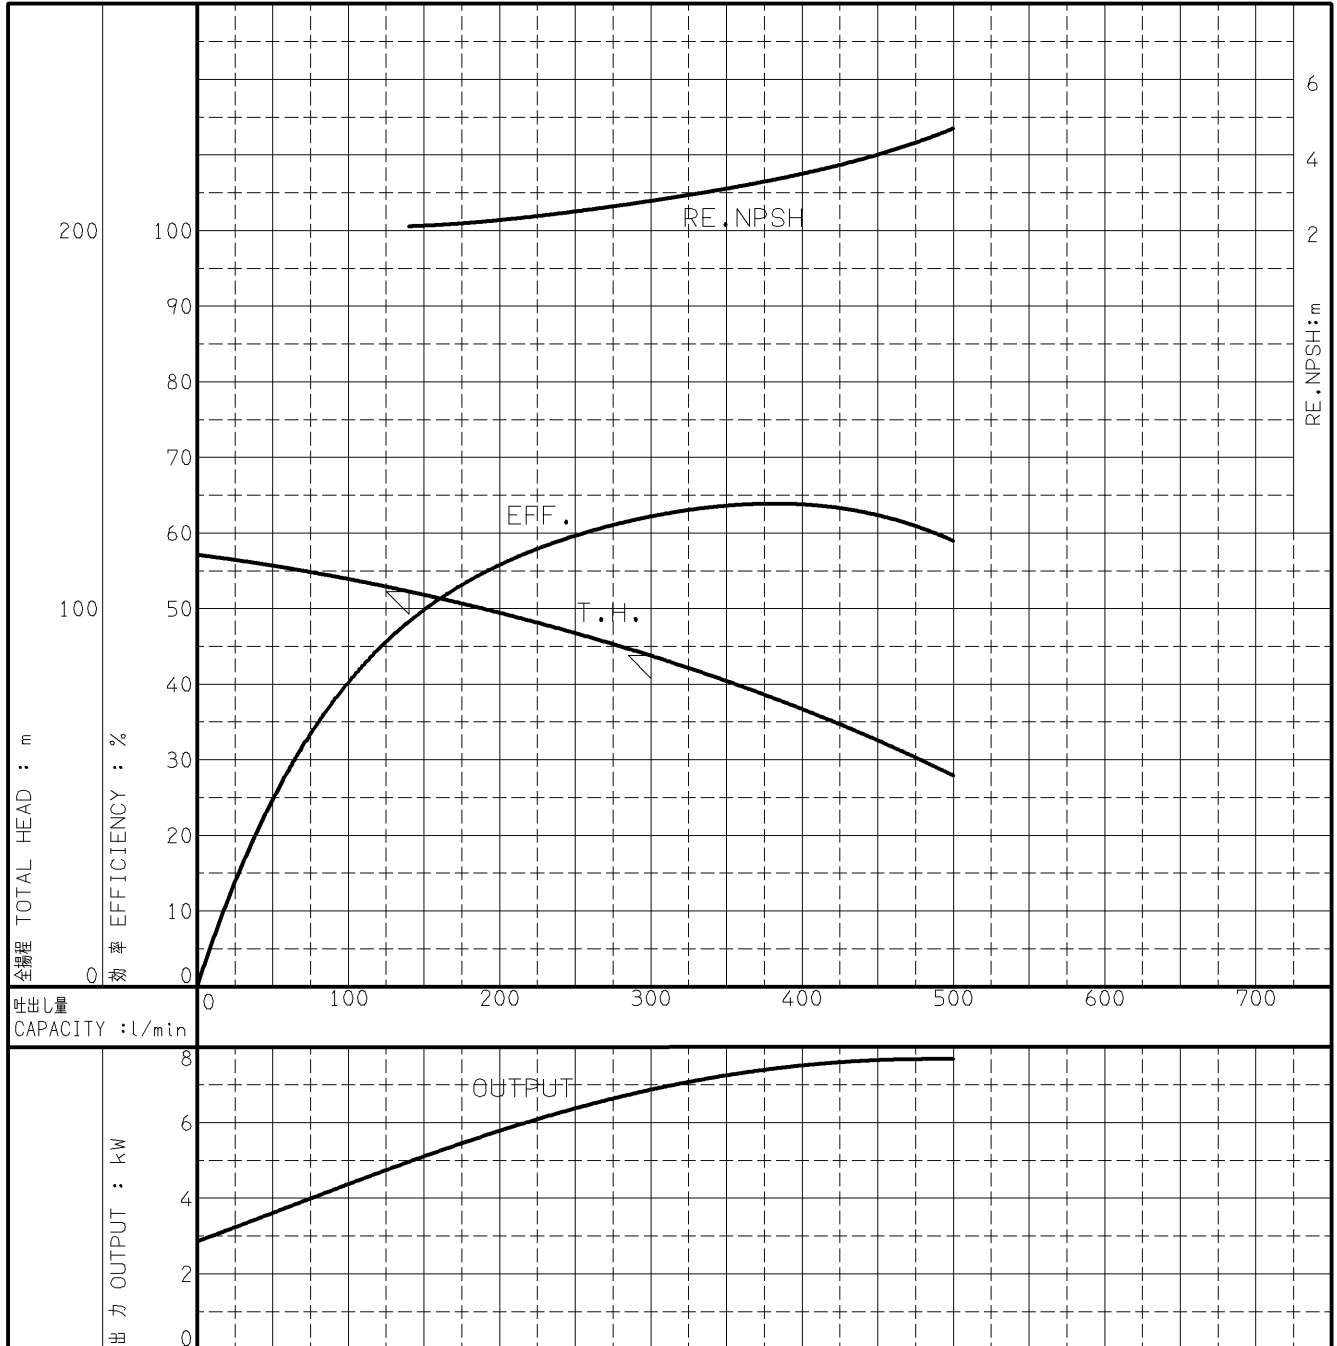

エバラMDFP型消火ポンプ

EBARA FIRE FIGHTING PUMPS

代表性能曲線

PERFORMANCE CURVE

機名 MODEL 50MDFP467.5A 周波数 FREQUENCY 60 Hz 出力 OUTPUT 7.5 kW

電動機定格 MOTOR RATING 極数 POLES 2P 同期速度 SPEED 3600 min⁻¹ 出力 OUTPUT 7.5 kW

本図はエバラ標準電動機を使用した場合のデータです

注) 性能試験はJIS B 8301, B 8302によります。

NOTE THIS CURVE IS BASED ON JIS TESTING CODE (B 8301, B 8302).

御注文主 CUSTOMER	機器番号 ITEM NO.								
御使用先 FINAL USER	機器名称 ITEM NAME								
荏原製番 SER.NO.	機名 MODEL	吐出量 CAPACITY	全揚程 TOTAL HEAD	同期速度 SPEED	出力 OUTPUT	数量 QTY			
				min ⁻¹					

図番 DWG.NO. P50MDFP467.5A 000

EBARA CORPORATION

A4-206
070202