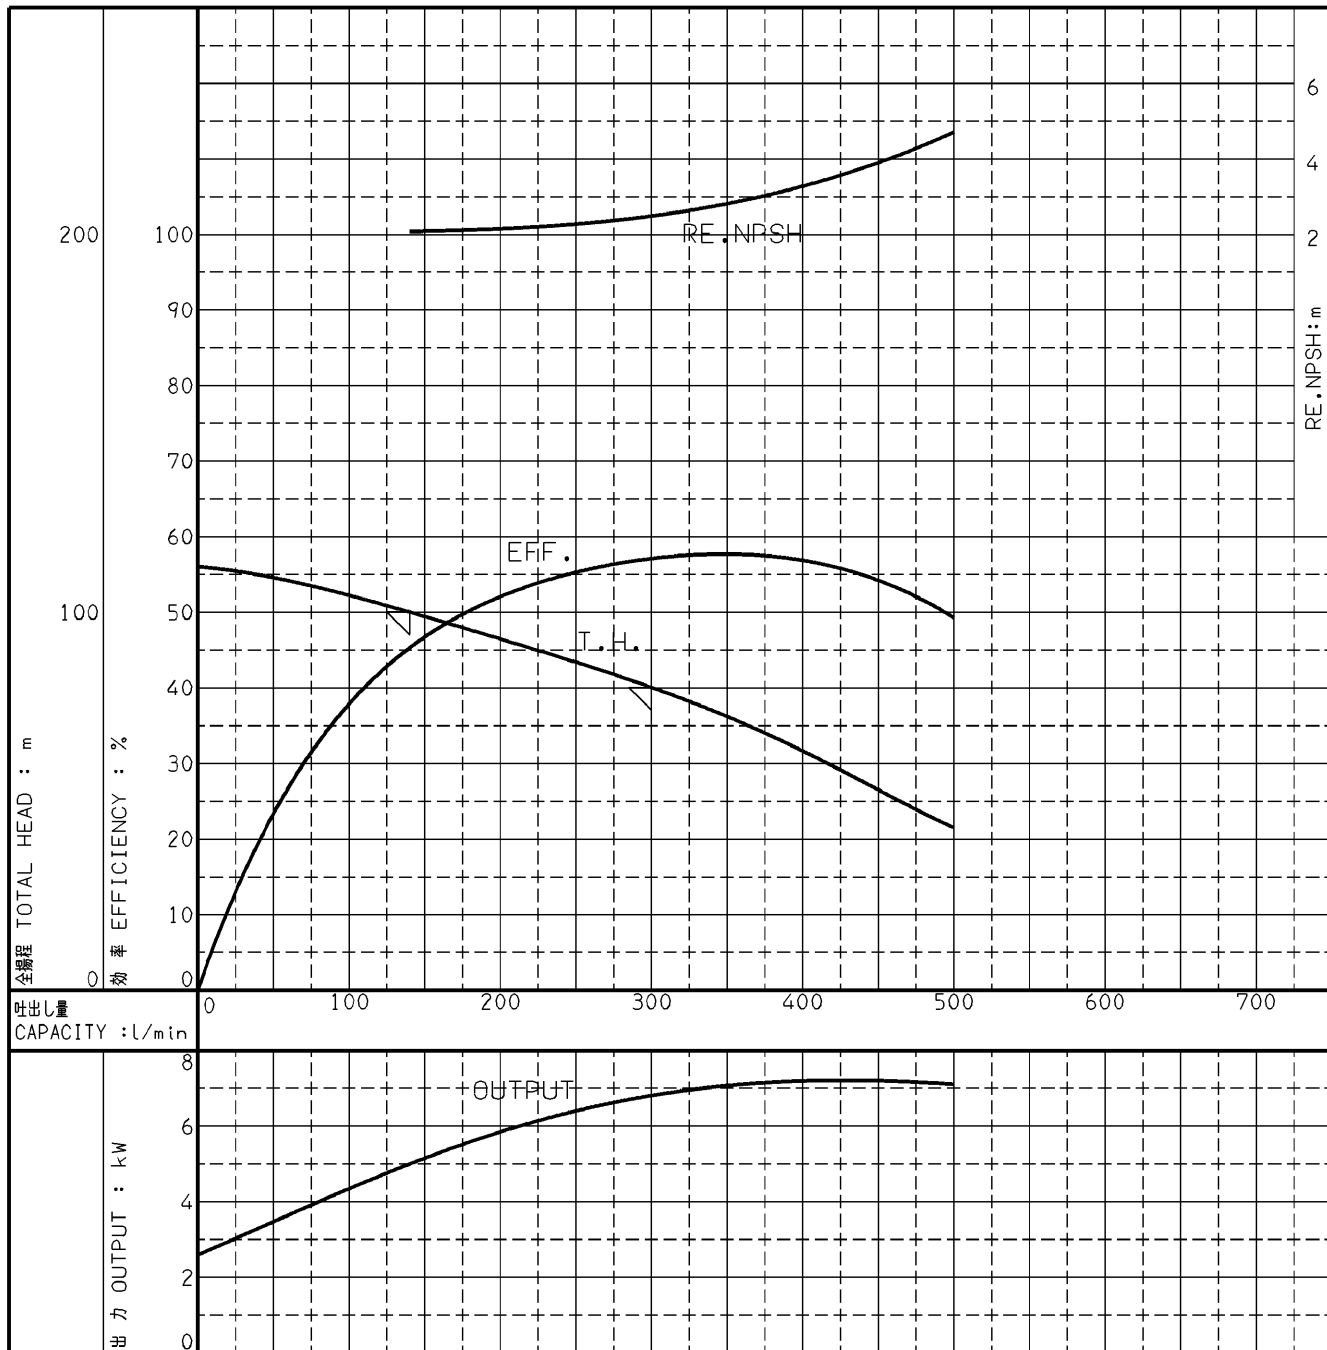

### 代表性能曲線

### PERFORMANCE CURVE

機名 MODEL 50MDFP457.5

周波数 FREQUENCY 50 Hz

出力 OUTPUT 7.5 kW

電動機定格 MOTOR RATING 極数 POLES 2P 同期速度 SPEED 3000 min<sup>-1</sup> 出力 OUTPUT 7.5 kW

本図はエバラ標準電動機を使用した場合のデータです

注) 性能試験はJIS B 8301, B 8302によります。