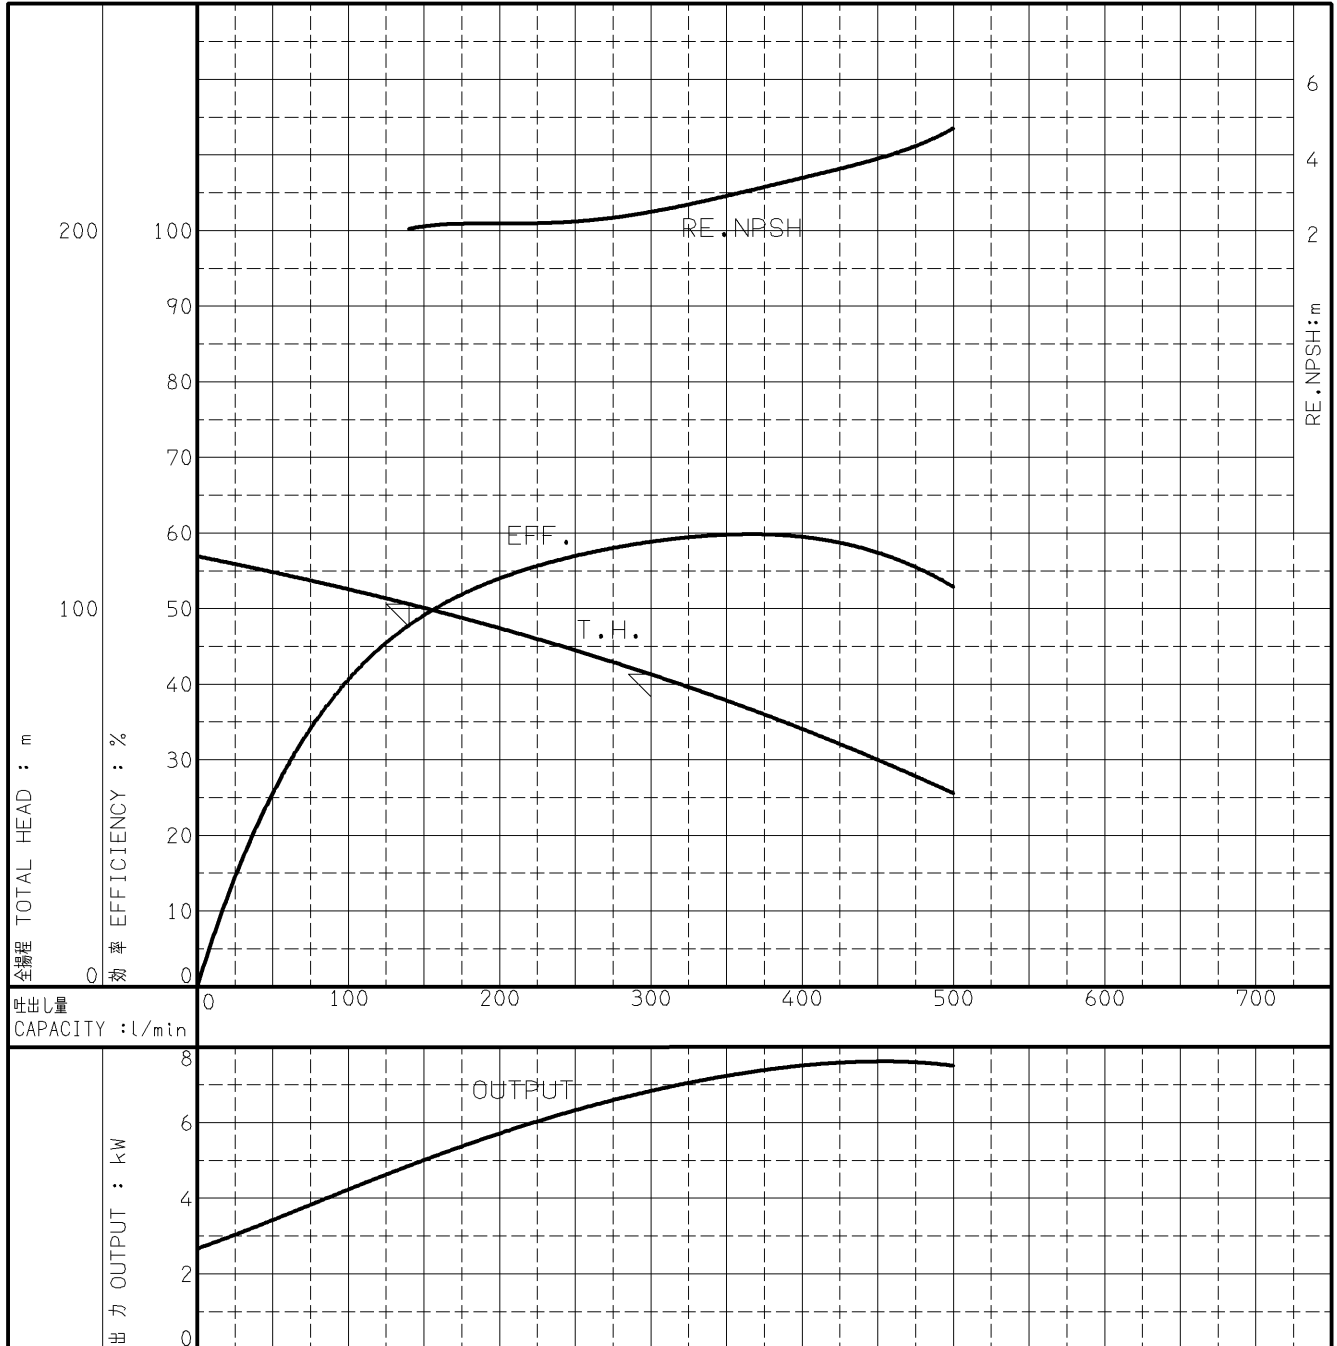

エバラMDFP型消火ポンプ

EBARA FIRE FIGHTING PUMPS

代表性能曲線

PERFORMANCE CURVE

機名 MODEL 50MDFP457.5A 周波数 FREQUENCY 50 Hz 出力 OUTPUT 7.5 kW

電動機定格 MOTOR RATING 極数 POLES 2P 同期速度 SPEED 3000 min⁻¹ 出力 OUTPUT 7.5 kW

本図はエバラ標準電動機を使用した場合のデータです

注) 性能試験はJIS B 8301, B 8302によります。

NOTE THIS CURVE IS BASED ON JIS TESTING CODE (B 8301, B 8302).

御注文主 CUSTOMER	機器番号 ITEM NO.								
御使用先 FINAL USER	機器名称 ITEM NAME								
荏原製番 SER.NO.	機名 MODEL	吐出量 CAPACITY	全揚程 TOTAL HEAD	同期速度 SPEED	出力 OUTPUT	数量 QTY			
				min ⁻¹					

図番 DWG.NO. P50MDFP457.5A 000

EBARA CORPORATION

A4-206
140416