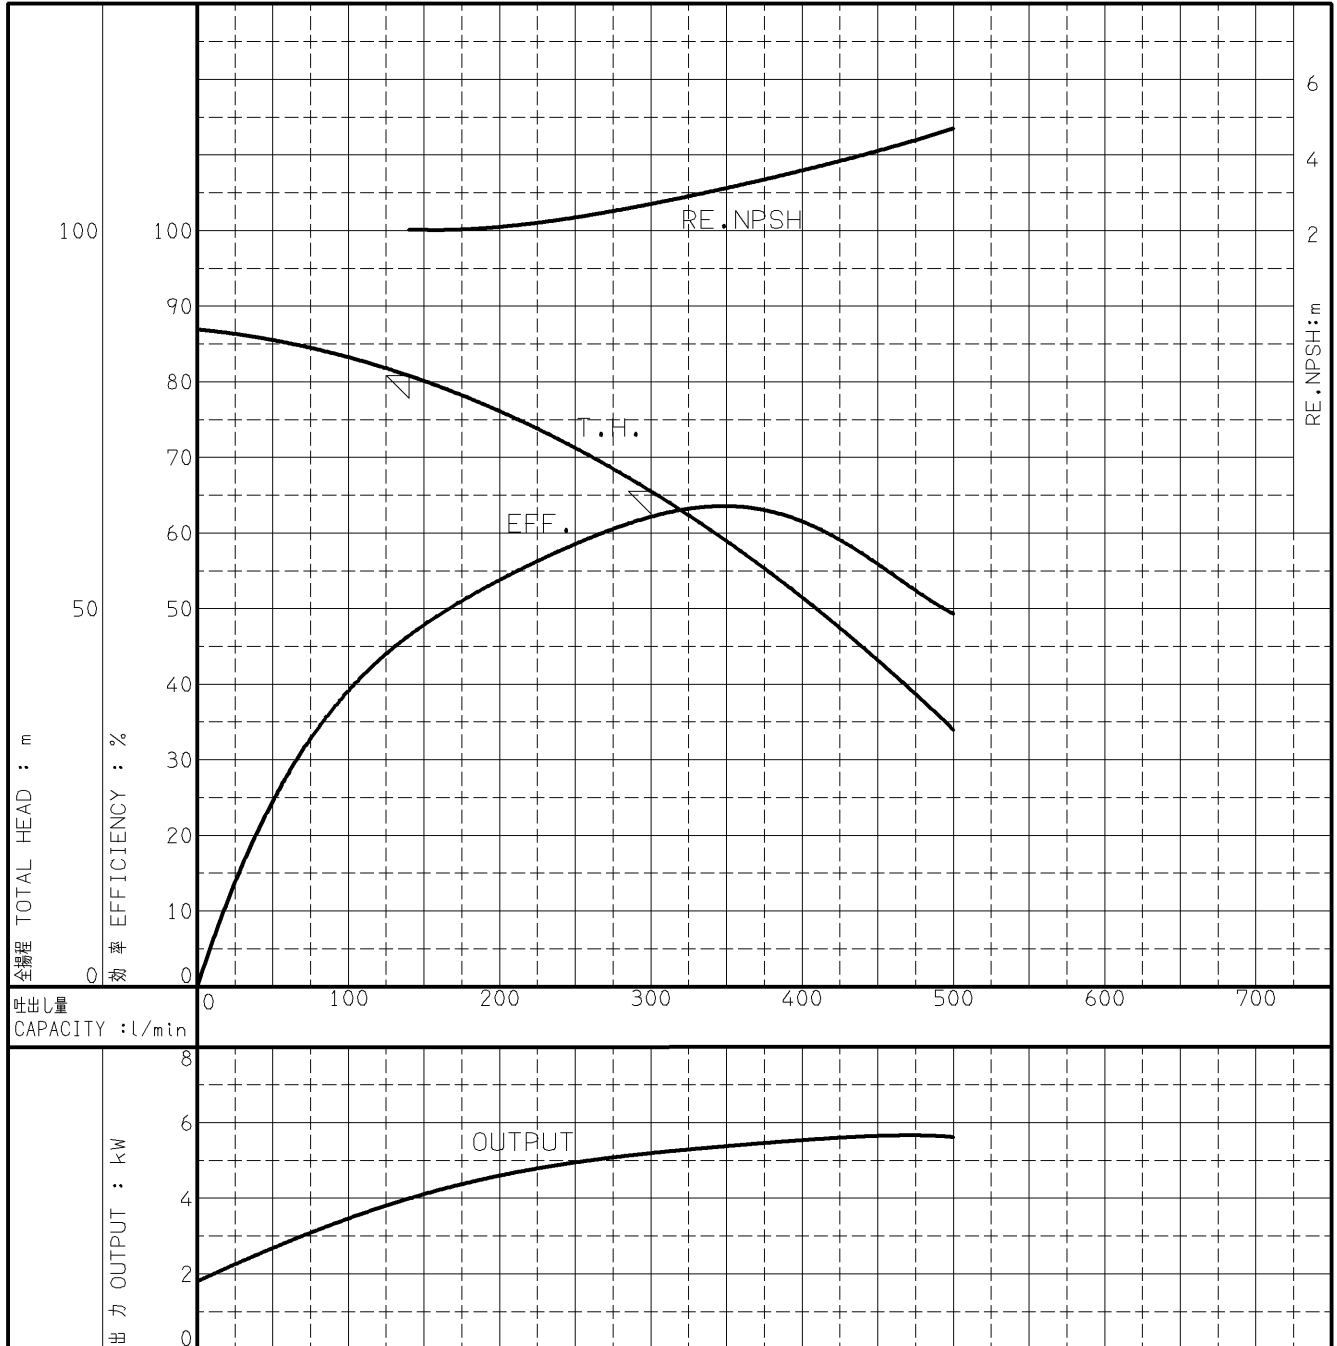

### 代表性能曲線

### PERFORMANCE CURVE

機名 MODEL 50MDFP455.5

周波数 FREQUENCY 50 Hz

出力 OUTPUT 5.5 kW

電動機定格 MOTOR RATING 極数 POLES 2P 同期速度 SPEED 3000 min<sup>-1</sup> 出力 OUTPUT 5.5 kW

本図はエバラ標準電動機を使用した場合のデータです

注) 性能試験はJIS B 8301, B 8302によります。