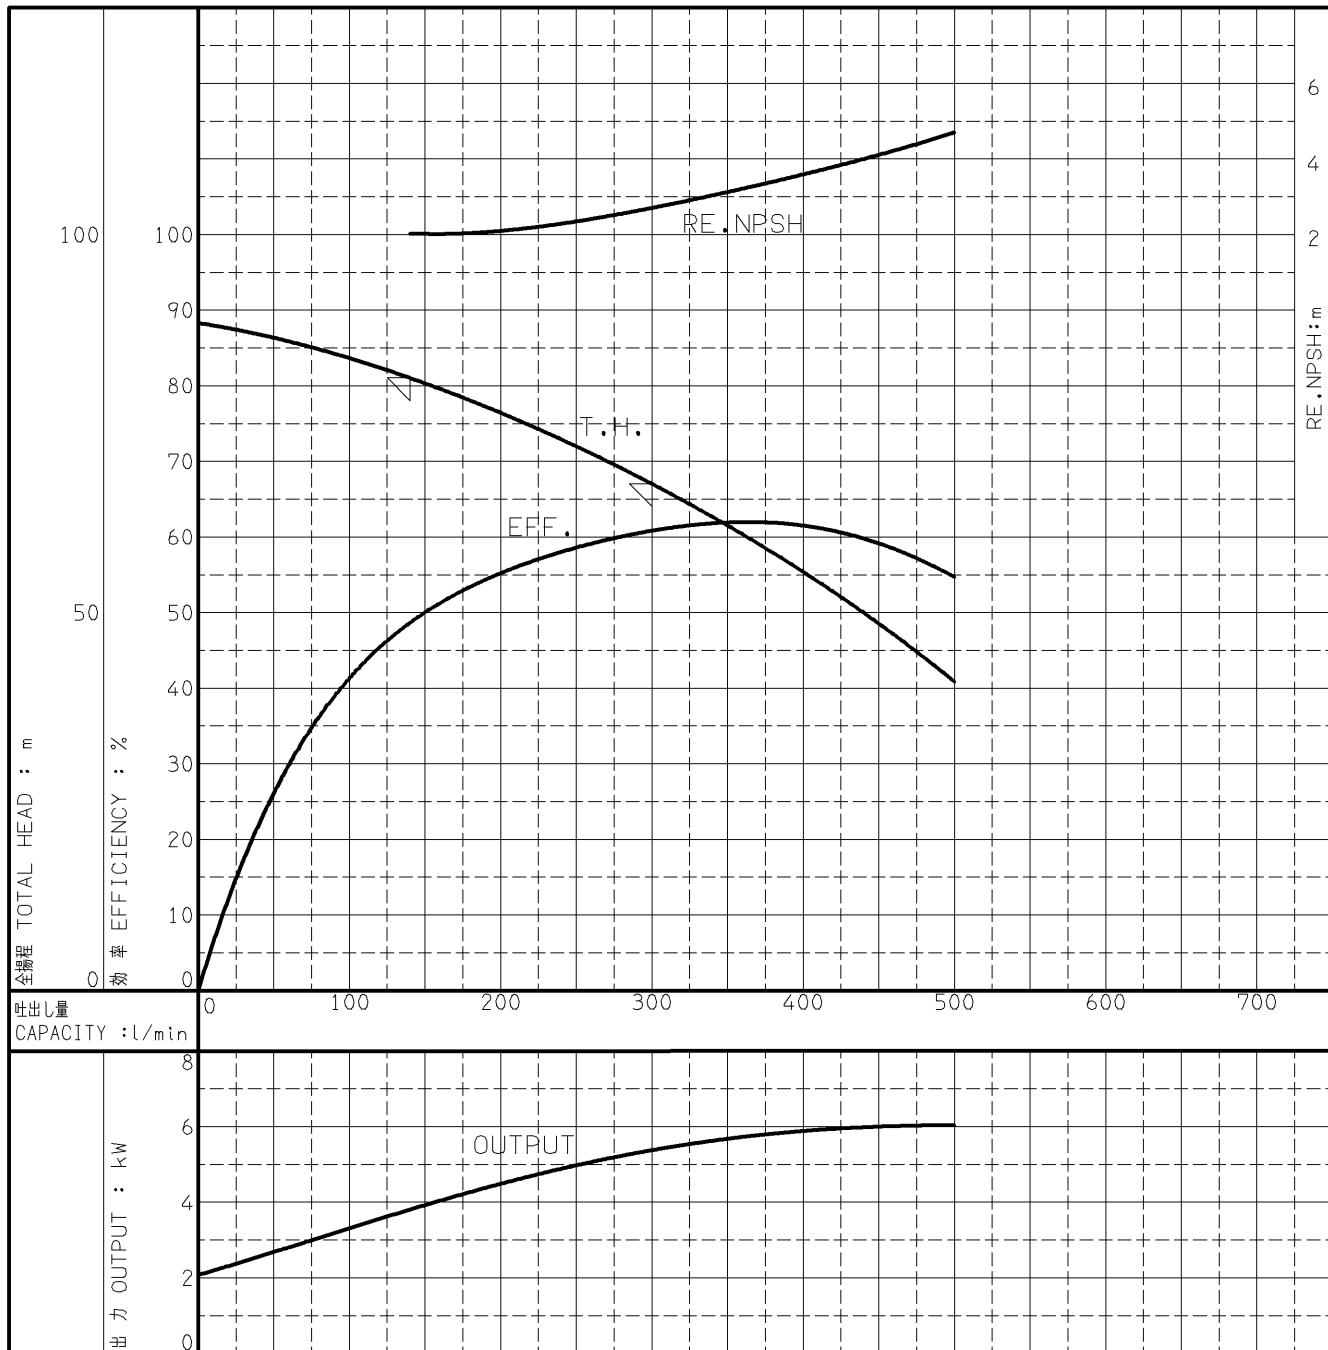

エバラMDFP型消火ポンプ

EBARA FIRE FIGHTING PUMPS

代表性能曲線

PERFORMANCE CURVE

機名 MODEL 50MDFP455.5A

周波数 FREQUENCY 50 Hz

出力 OUTPUT 5.5 kW

電動機定格 MOTOR RATING

極数 POLES 2P 同期速度 SPEED 3000 min⁻¹ 出力 OUTPUT 5.5 kW

本図はエバラ標準電動機を使用した場合のデータです

注) 性能試験はJIS B 8301, B 8302によります。

NOTE THIS CURVE IS BASED ON JIS TESTING CODE (B 8301, B 8302).

御注文主 CUSTOMER	機器番号 ITEM NO.								
御使用先 FINAL USER	機器名称 ITEM NAME								
荏原製番 SER.NO.	機名 MODEL	吐出量 CAPACITY	全揚程 TOTAL HEAD	同期速度 SPEED	出力 OUTPUT	数量	QTY		
				min ⁻¹					

図番 DWG. NO. P50MDFP455.5A 000

EBARA CORPORATION

A4-206
070202