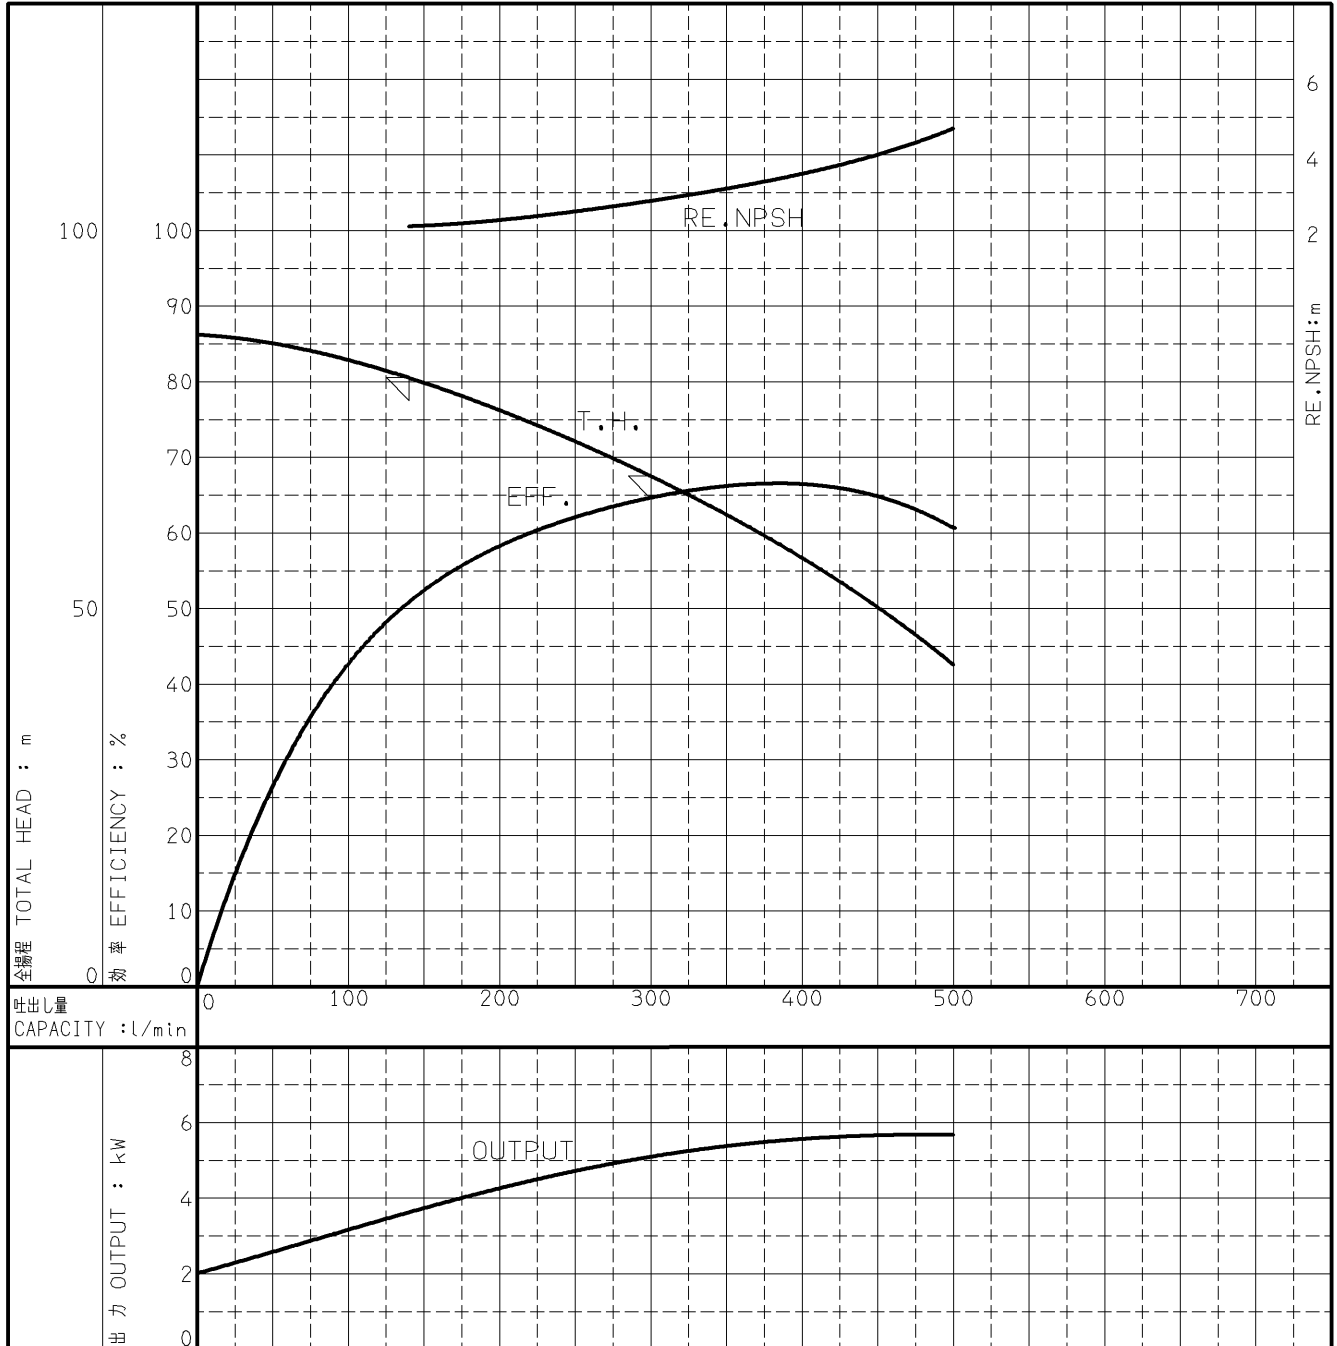

### 代表性能曲線

### PERFORMANCE CURVE

機名 MODEL 50MDFP365.5C 周波数 FREQUENCY 60 Hz 出力 OUTPUT 5.5 kW

電動機定格 MOTOR RATING 極数 POLES 2P 同期速度 SPEED 3600 min<sup>-1</sup> 出力 OUTPUT 5.5 kW

本図はエバラ標準電動機を使用した場合のデータです

注) 性能試験はJIS B 8301, B 8302によります。