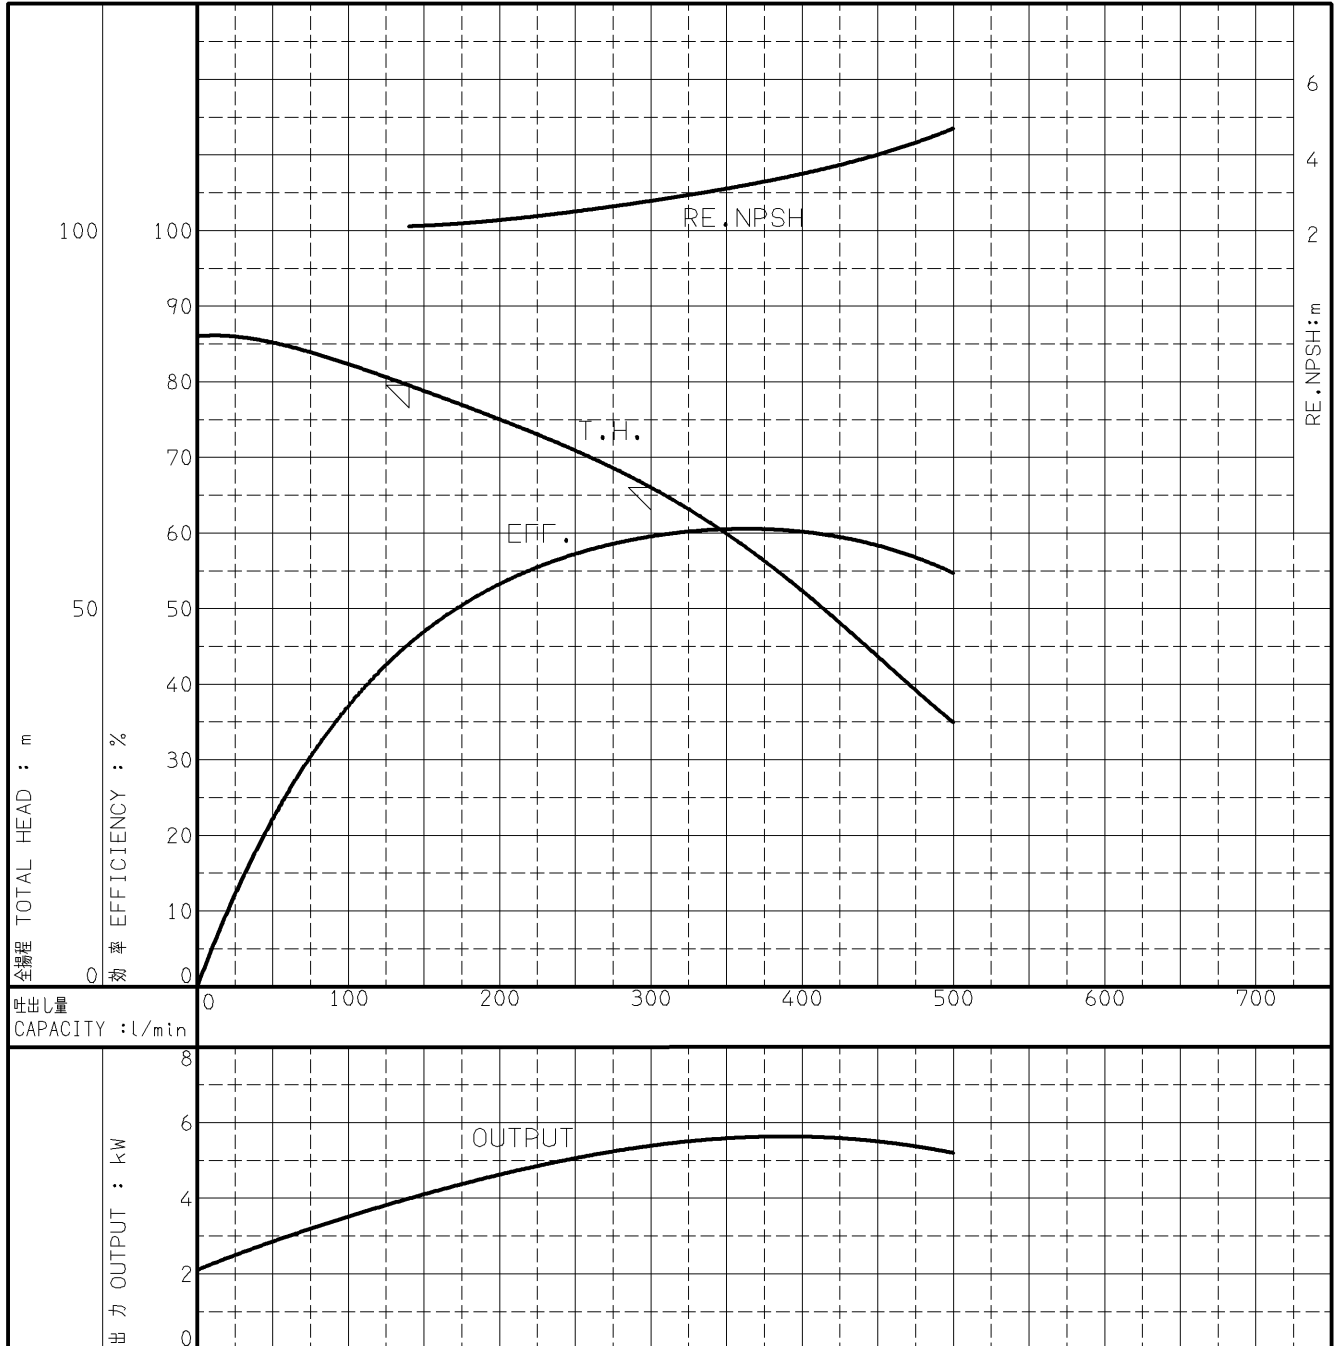

### 代表性能曲線

### PERFORMANCE CURVE

機名 MODEL 50MDFP365.5B 周波数 FREQUENCY 60 Hz 出力 OUTPUT 5.5 kW

電動機定格 MOTOR RATING 極数 POLES 2P 同期速度 SPEED 3600 min<sup>-1</sup> 出力 OUTPUT 5.5 kW

本図はエバラ標準電動機を使用した場合のデータです

注) 性能試験はJIS B 8301, B 8302によります。