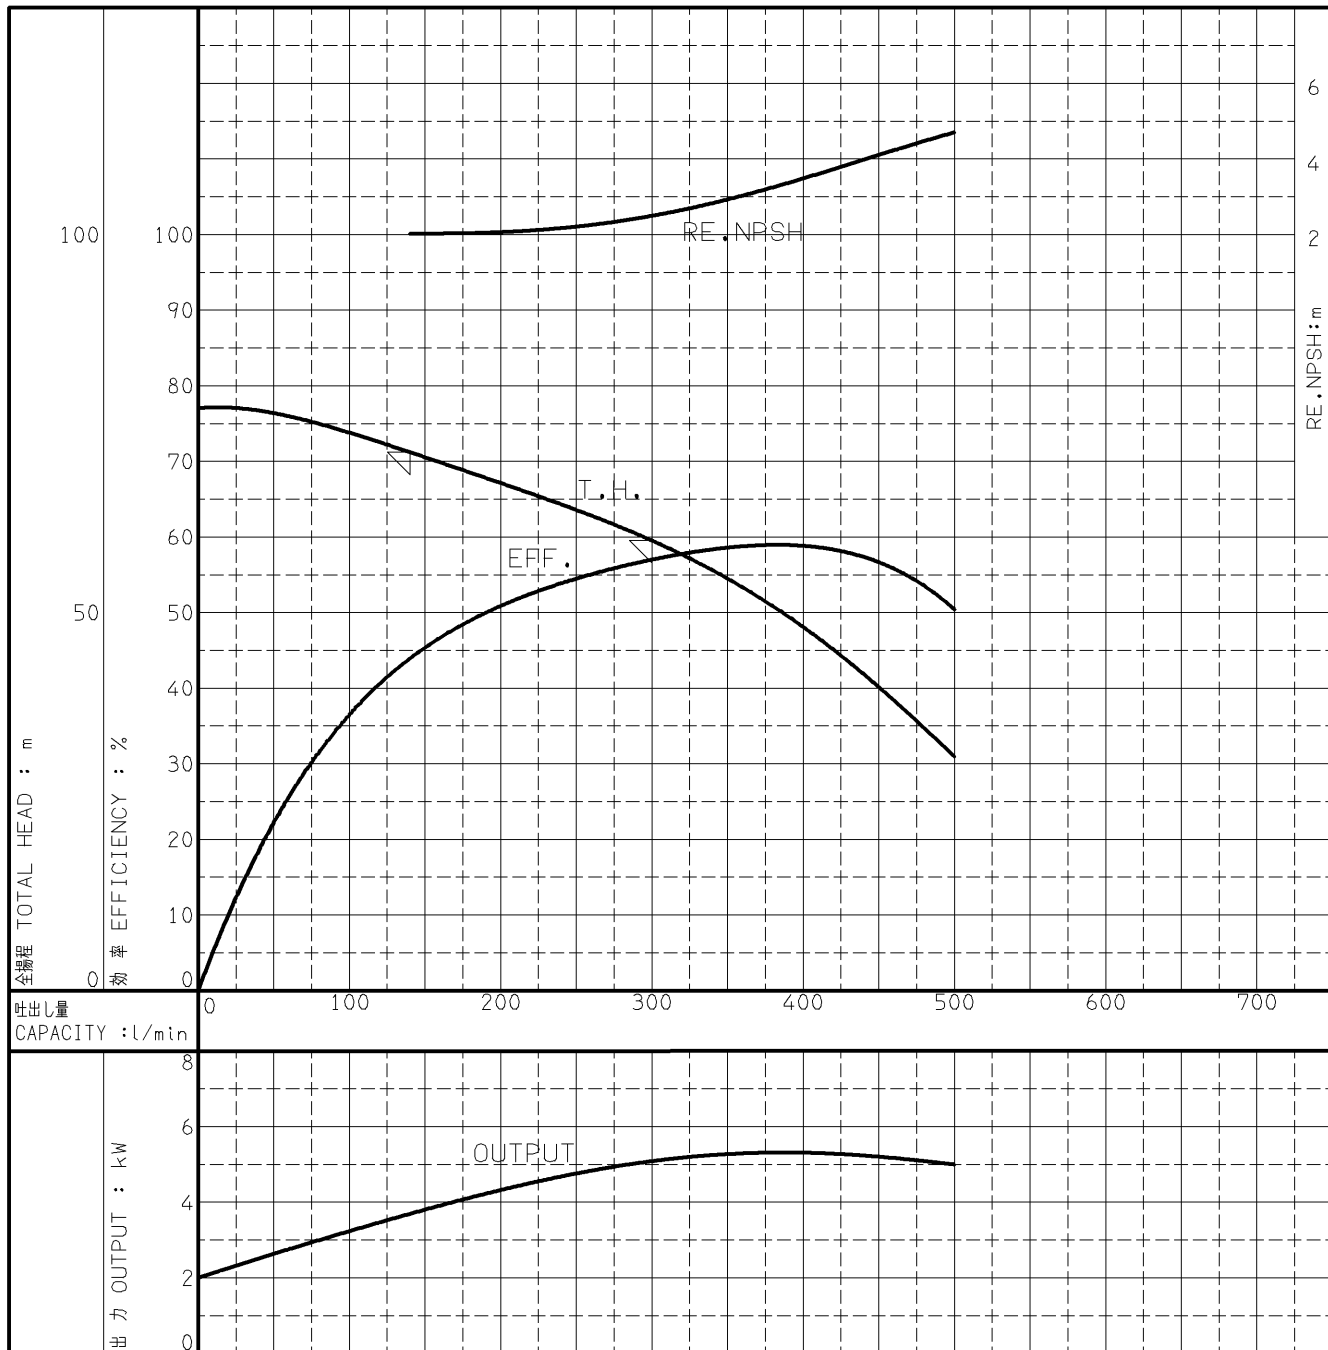

エバラMDFP型消火ポンプ

EBARA FIRE FIGHTING PUMPS

代表性能曲線

PERFORMANCE CURVE

機名 MODEL 50MDFP355.5

周波数 FREQUENCY 50 Hz

出力 OUTPUT 5.5 kW

電動機定格 MOTOR RATING

極数 POLES 2P 同期速度 SPEED 3000 min⁻¹ 出力 OUTPUT 5.5 kW

本図はエバラ標準電動機を使用した場合のデータです

注) 性能試験はJIS B 8301, B 8302によります。

NOTE THIS CURVE IS BASED ON JIS TESTING CODE (B 8301, B 8302).

御注文主 CUSTOMER	機器番号 ITEM NO.								
御使用先 FINAL USER	機器名称 ITEM NAME								
荏原製番 SER.NO.	機名 MODEL	吐出量 CAPACITY	全揚程 TOTAL HEAD	同期速度 SPEED	出力 OUTPUT	数量 QTY			
				min ⁻¹					

図番 DWG. NO. P50MDFP355.5 000

EBARA CORPORATION

A4-206
070202