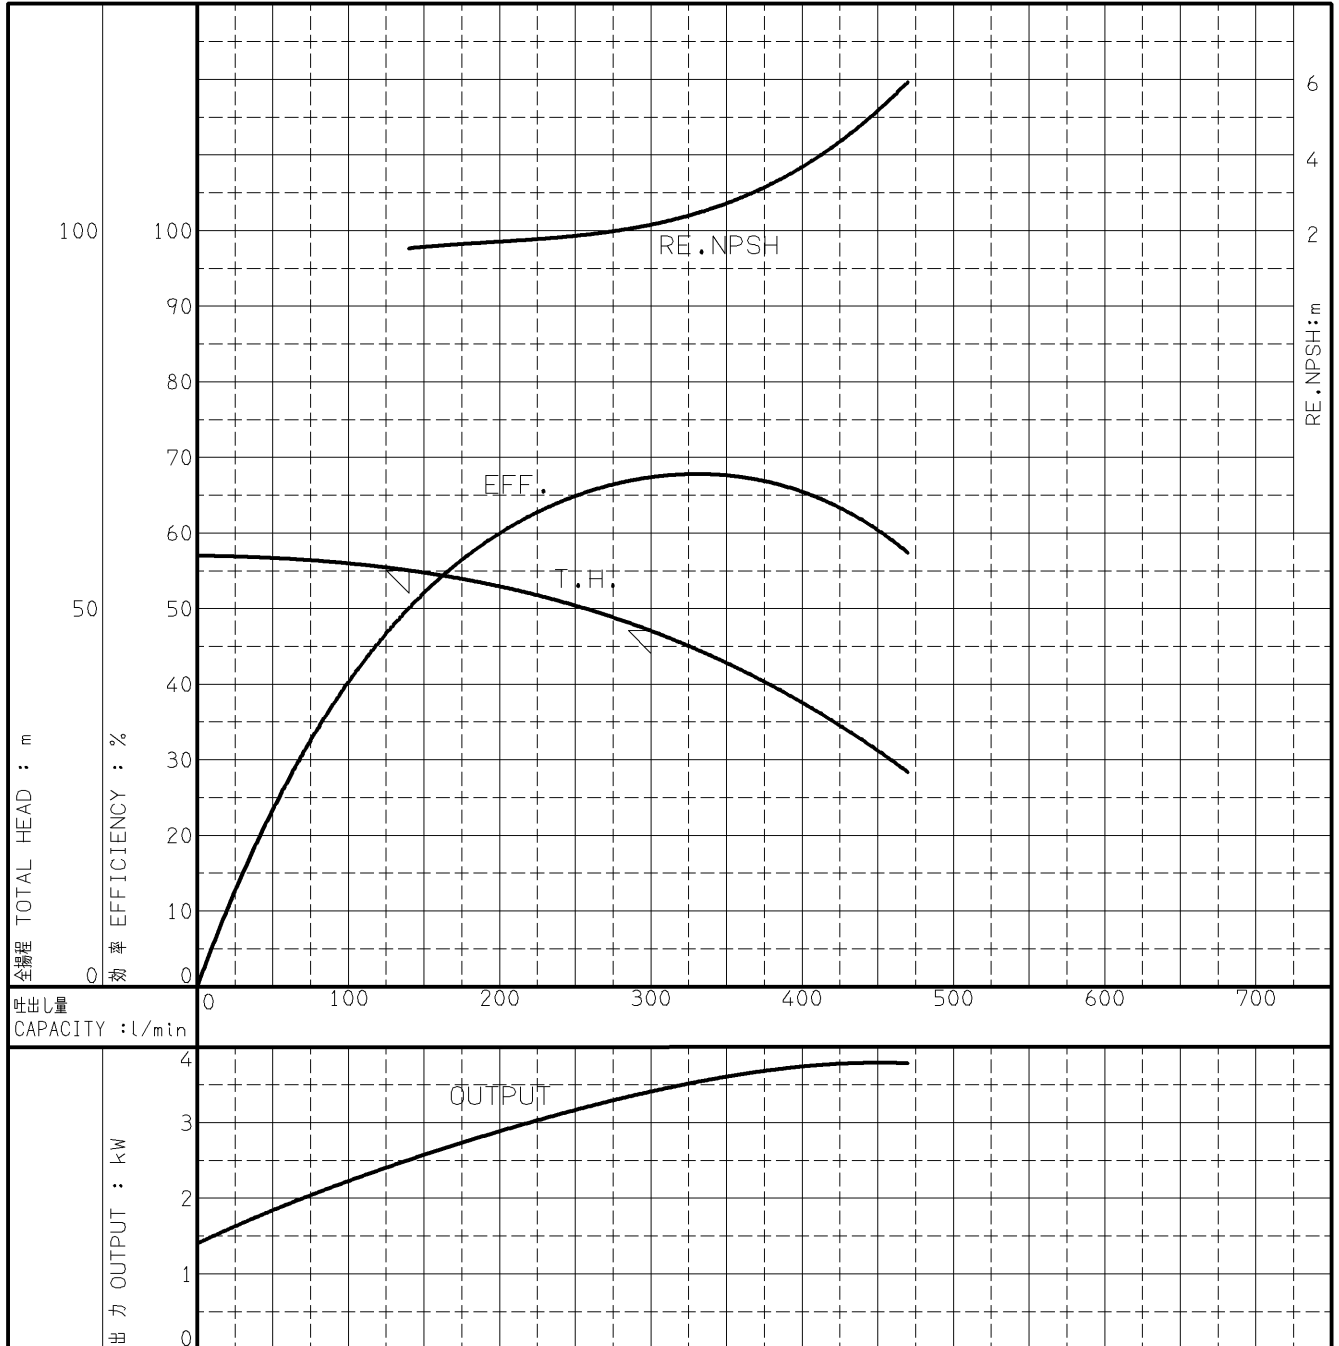

エバラMDFP型消火ポンプ

EBARA FIRE FIGHTING PUMPS

代表性能曲線

PERFORMANCE CURVE

機名 MODEL 50MDFP353.7

周波数 FREQUENCY 50 Hz

出力 OUTPUT 3.7 kW

電動機定格 MOTOR RATING 極数 POLES 2P 同期速度 SPEED 3000 min⁻¹ 出力 OUTPUT 3.7 kW

本図はエバラ標準電動機を使用した場合のデータです

注) 性能試験はJIS B 8301, B 8302によります。

NOTE THIS CURVE IS BASED ON JIS TESTING CODE (B 8301, B 8302).

御注文主 CUSTOMER	機器番号 ITEM NO.								
御使用先 FINAL USER	機器名称 ITEM NAME								
荏原製番 SER.NO.	機名 MODEL	吐出量 CAPACITY	全揚程 TOTAL HEAD	同期速度 SPEED	出力 OUTPUT	数量 QTY			
				min ⁻¹					

図番 DWG. NO. P50MDFP353.7 000

EBARA CORPORATION

A4-206
070202