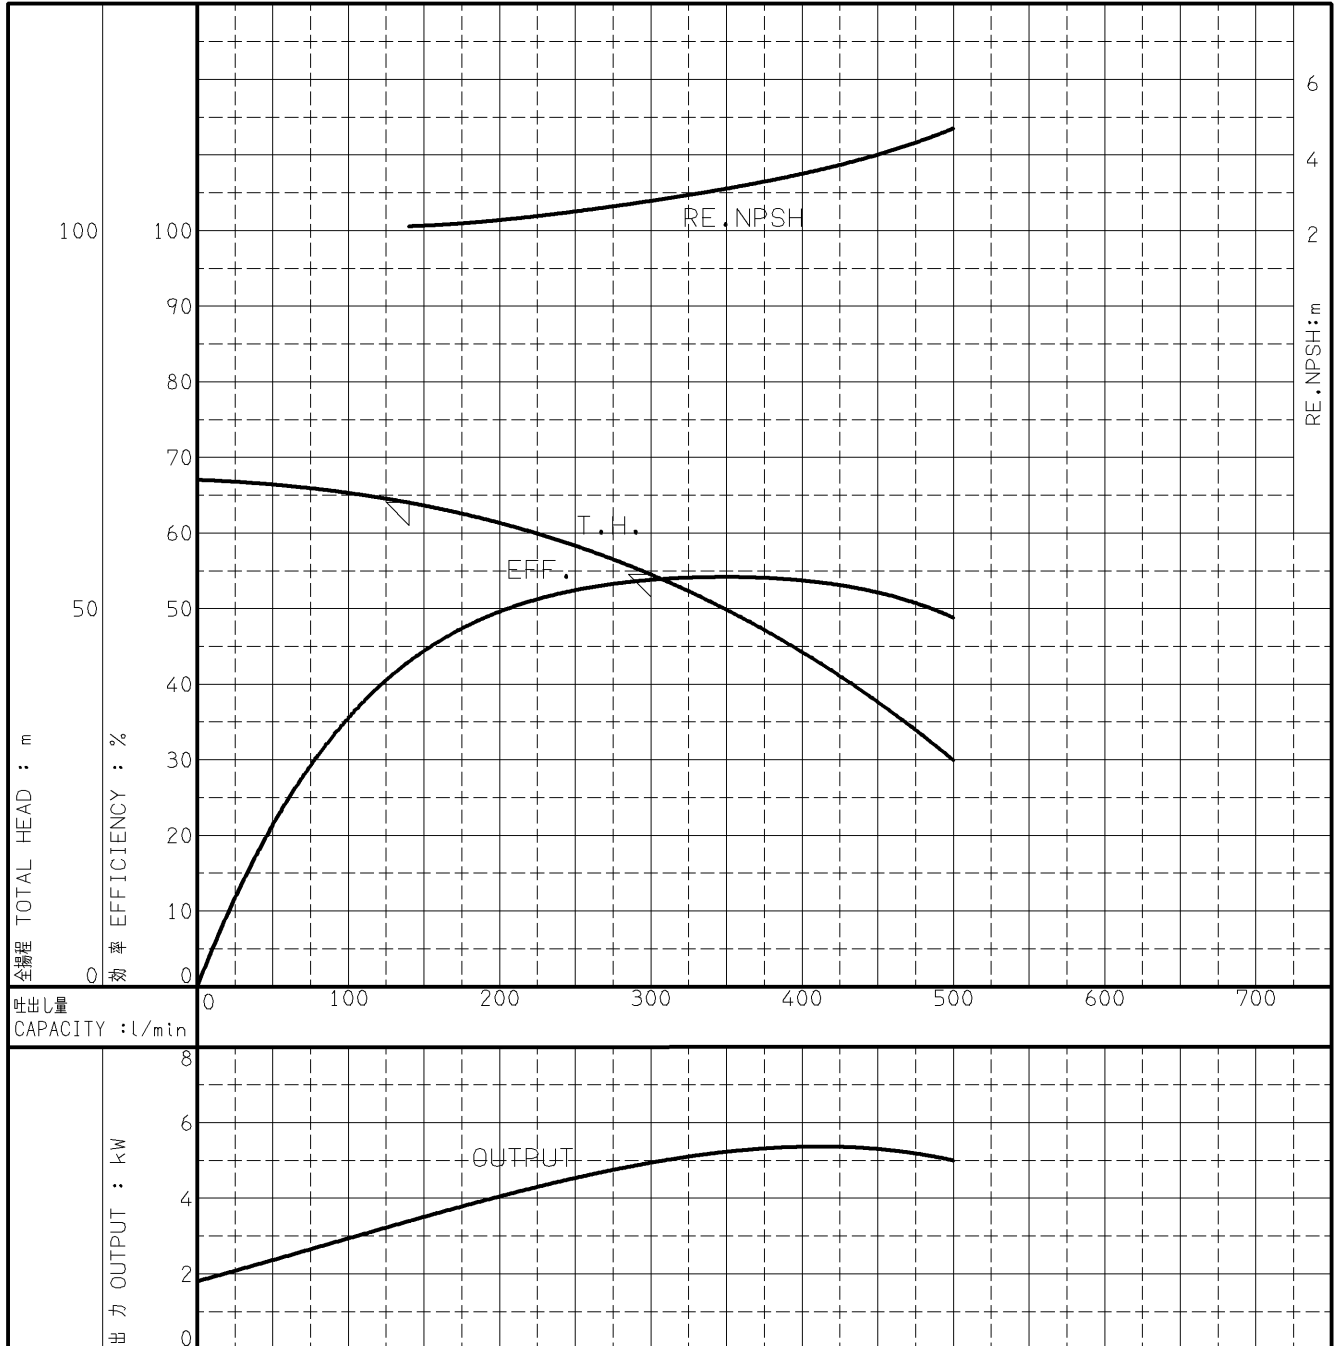

エバラMDFP型消火ポンプ

EBARA FIRE FIGHTING PUMPS

代表性能曲線

PERFORMANCE CURVE

機名 MODEL 50MDFP265.5

周波数 FREQUENCY 60 Hz

出力 OUTPUT 5.5 kW

電動機定格 MOTOR RATING 極数 POLES 2P 同期速度 SPEED 3600 min⁻¹ 出力 OUTPUT 5.5 kW

本図はエバラ標準電動機を使用した場合のデータです

注) 性能試験はJIS B 8301, B 8302によります。

NOTE THIS CURVE IS BASED ON JIS TESTING CODE (B 8301, B 8302).

御注文主 CUSTOMER	機器番号 ITEM NO.								
御使用先 FINAL USER	機器名称 ITEM NAME								
荏原製番 SER.NO.	機名 MODEL	吐出量 CAPACITY	全揚程 TOTAL HEAD	同期速度 SPEED	出力 OUTPUT	数量 QTY			
				min ⁻¹					

図番 DWG.NO. P50MDFP265.5 000

EBARA CORPORATION

A4-206
070202