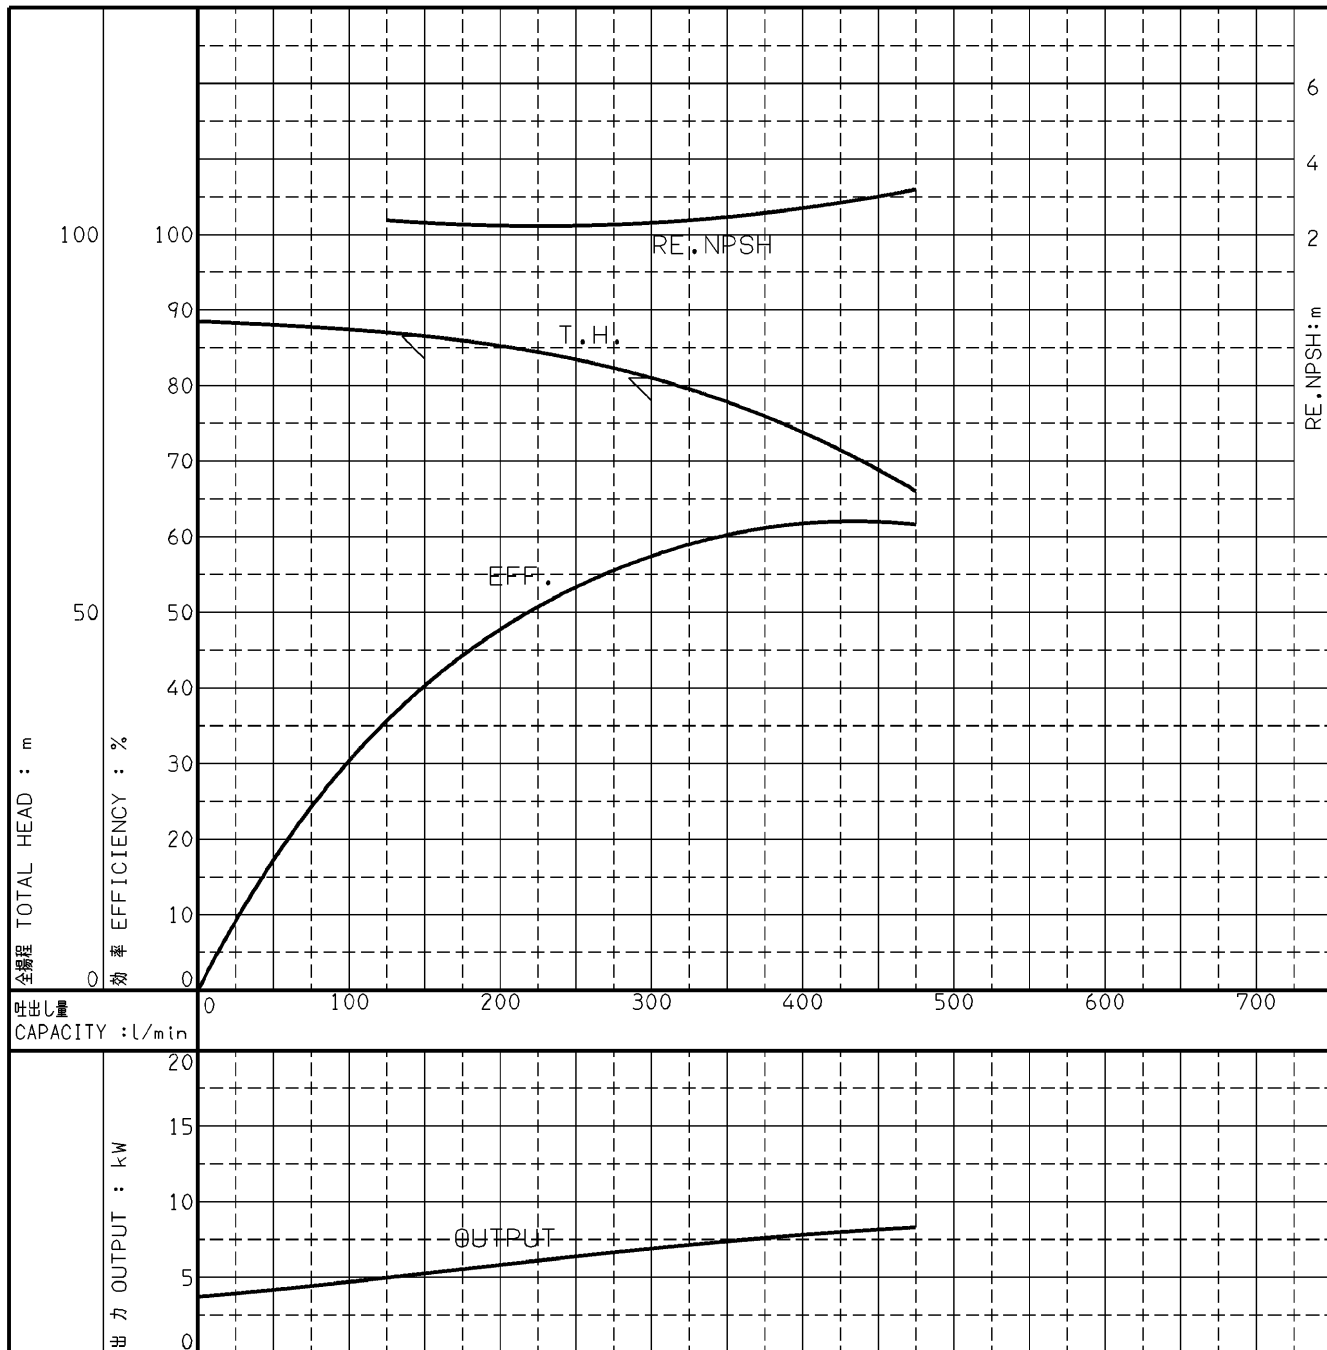

エバラMCFU型消火ポンプユニット

EBARA FIRE FIGHTING PUMPS

代表性能曲線

PERFORMANCE CURVE

機名 MODEL 50MCFU657.5

周波数 FREQUENCY 50 Hz

出力 OUTPUT 7.5 kW

電動機定格 MOTOR RATING 極数 POLES 4P 同期速度 SPEED 1500 min⁻¹ 出力 OUTPUT 7.5 kW

本図はエバラ標準電動機を使用した場合のデータです

注) 性能試験はJIS B 8301, B 8302によります。

NOTE THIS CURVE IS BASED ON JIS TESTING CODE (B 8301, B 8302).

御注文主 CUSTOMER		機器番号 ITEM NO.	
御使用先 FINAL USER		機器名称 ITEM NAME	
荏原製番 SER.NO.	機名 MODEL	吐出量 CAPACITY	全揚程 TOTAL HEAD
			同期速度 SPEED
			出力 OUTPUT
			数量 QTY

EBARA CORPORATION

図番 DWG. NO. P50MCFU657.5 000

A4-206

930629