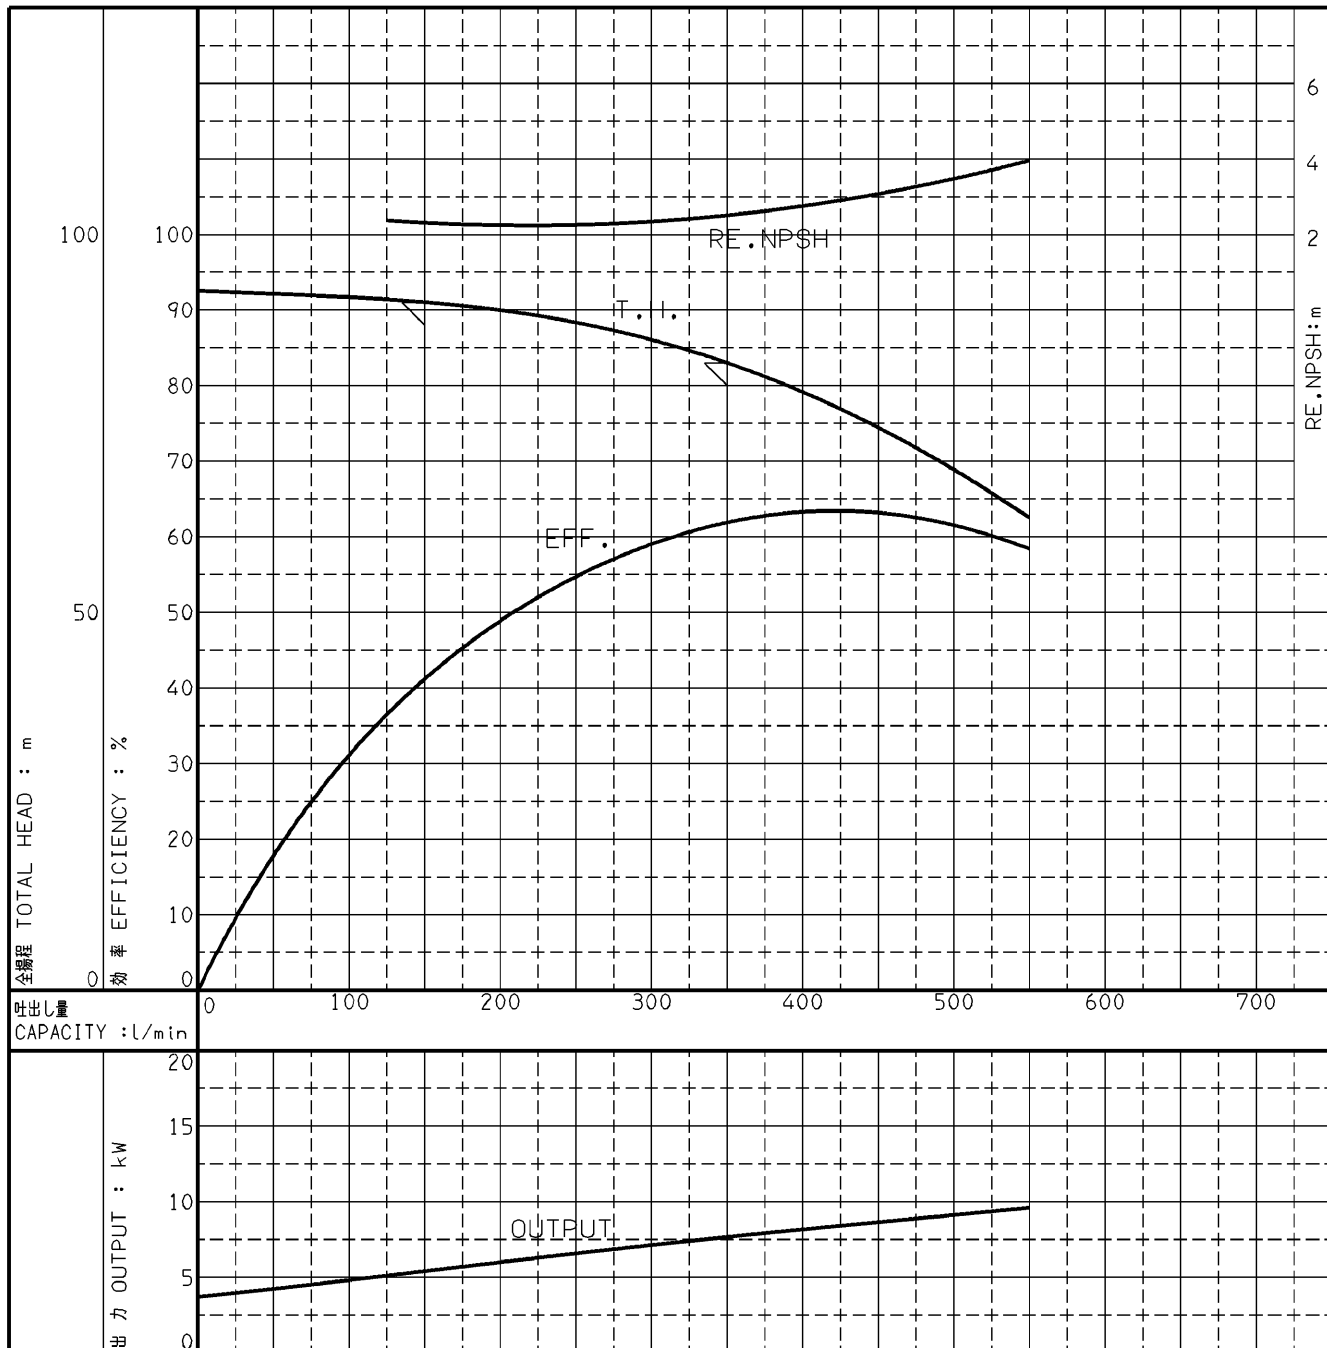

エバラMCFU型消火ポンプユニット

EBARA FIRE FIGHTING PUMPS

代表性能曲線

PERFORMANCE CURVE

機名 MODEL 50MCFU6511

周波数 FREQUENCY 50 Hz

出力 OUTPUT 11 kW

電動機定格 MOTOR RATING 極数 POLES 4P 同期速度 SPEED 1500 min⁻¹ 出力 OUTPUT 11 kW

本図はエバラ標準電動機を使用した場合のデータです

注) 性能試験はJIS B 8301, B 8302によります。

NOTE THIS CURVE IS BASED ON JIS TESTING CODE (B 8301, B 8302).

御注文主 CUSTOMER		機器番号 ITEM NO.		同期速度 SPEED		出力 OUTPUT		数量 QTY	
御使用先 FINAL USER		機器名称 ITEM NAME		min ⁻¹					
荏原製番 SER.NO.	機名 MODEL	吐出量 CAPACITY	全揚程 TOTAL HEAD	同期速度 SPEED		出力 OUTPUT		数量 QTY	
				min ⁻¹					

EBARA CORPORATION

図番 DWG.NO. P50MCFU6511

000

A4-206

930629