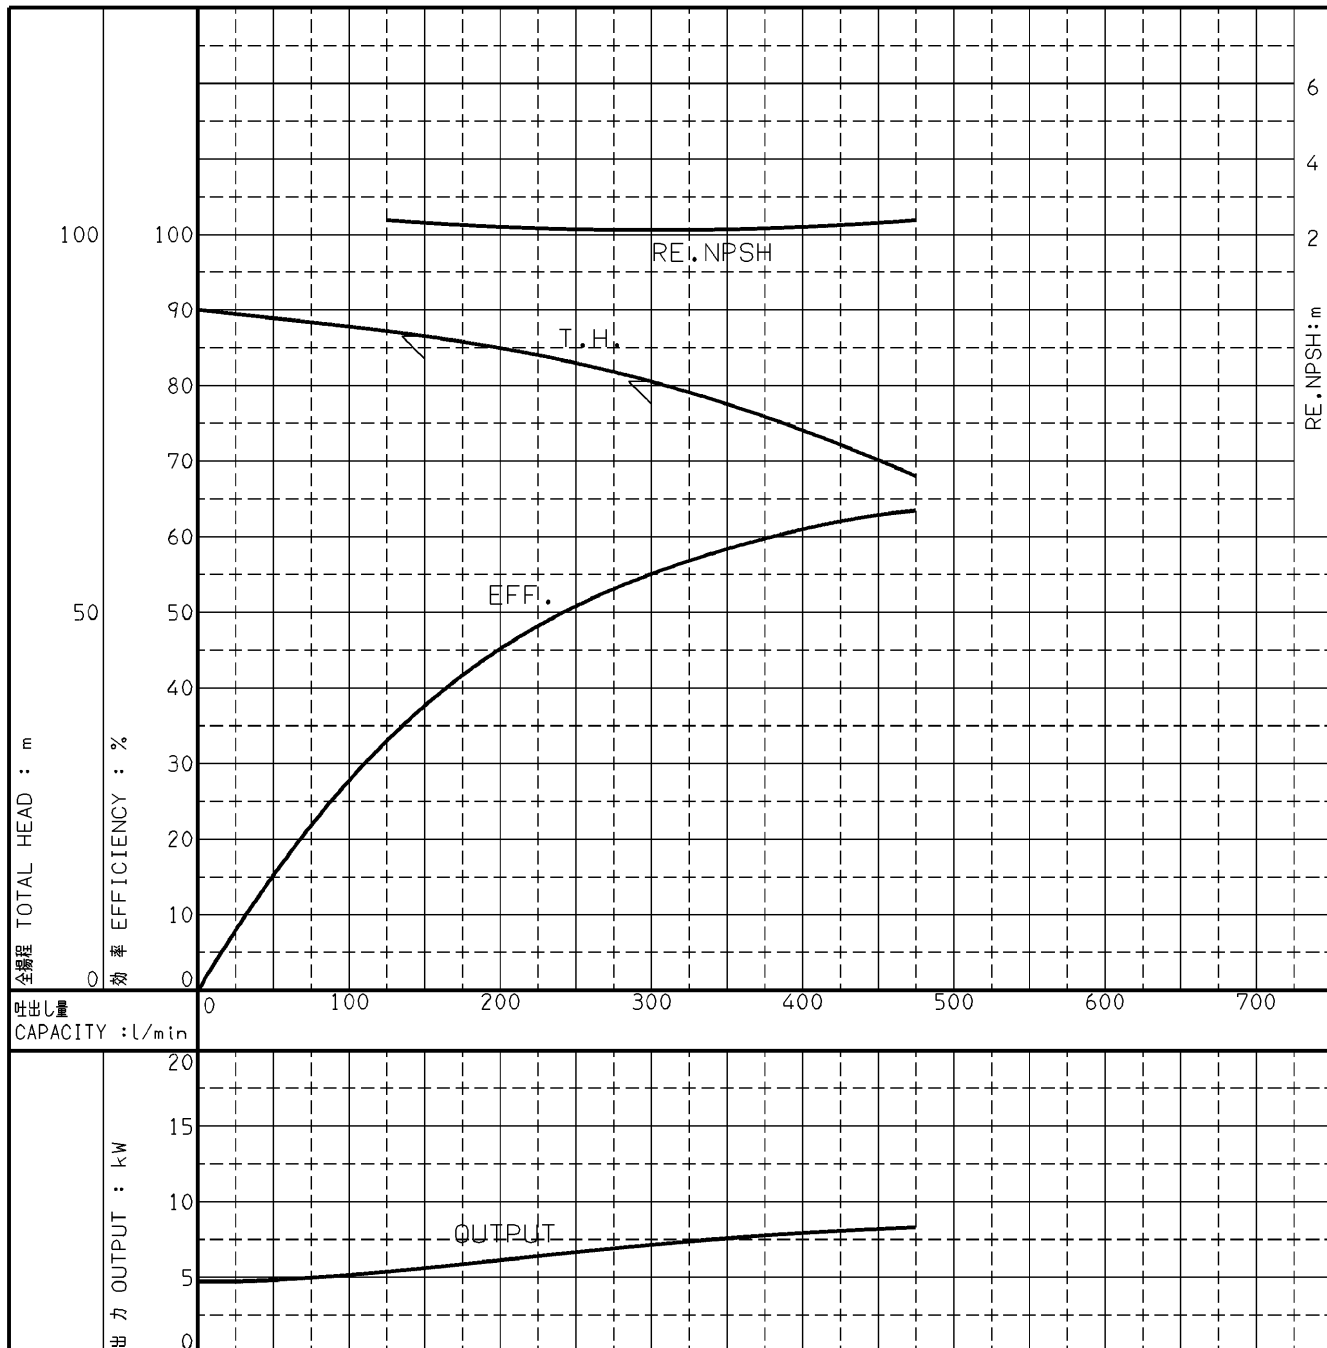

エバラMCFU型消火ポンプユニット

EBARA FIRE FIGHTING PUMPS

代表性能曲線

PERFORMANCE CURVE

機名 MODEL 50MCFU567.5E

周波数 FREQUENCY 60 Hz

出力 OUTPUT 7.5 kW

電動機定格 MOTOR RATING

極数 POLES 4P 同期速度 SPEED 1800 min⁻¹ 出力 OUTPUT 7.5 kW

本図はエバラ標準電動機を使用した場合のデータです

注) 性能試験はJIS B 8301, B 8302によります。

NOTE THIS CURVE IS BASED ON JIS TESTING CODE (B 8301, B 8302).

御注文主 CUSTOMER		機器番号 ITEM NO.	
御使用先 FINAL USER		機器名称 ITEM NAME	
荏原製番 SER.NO.	機名 MODEL	吐出量 CAPACITY	全揚程 TOTAL HEAD
			同期速度 SPEED
			出力 OUTPUT
			数量 QTY

図番 DWG.NO. P50MCFU567.5E 000

EBARA CORPORATION

A4-206

930629