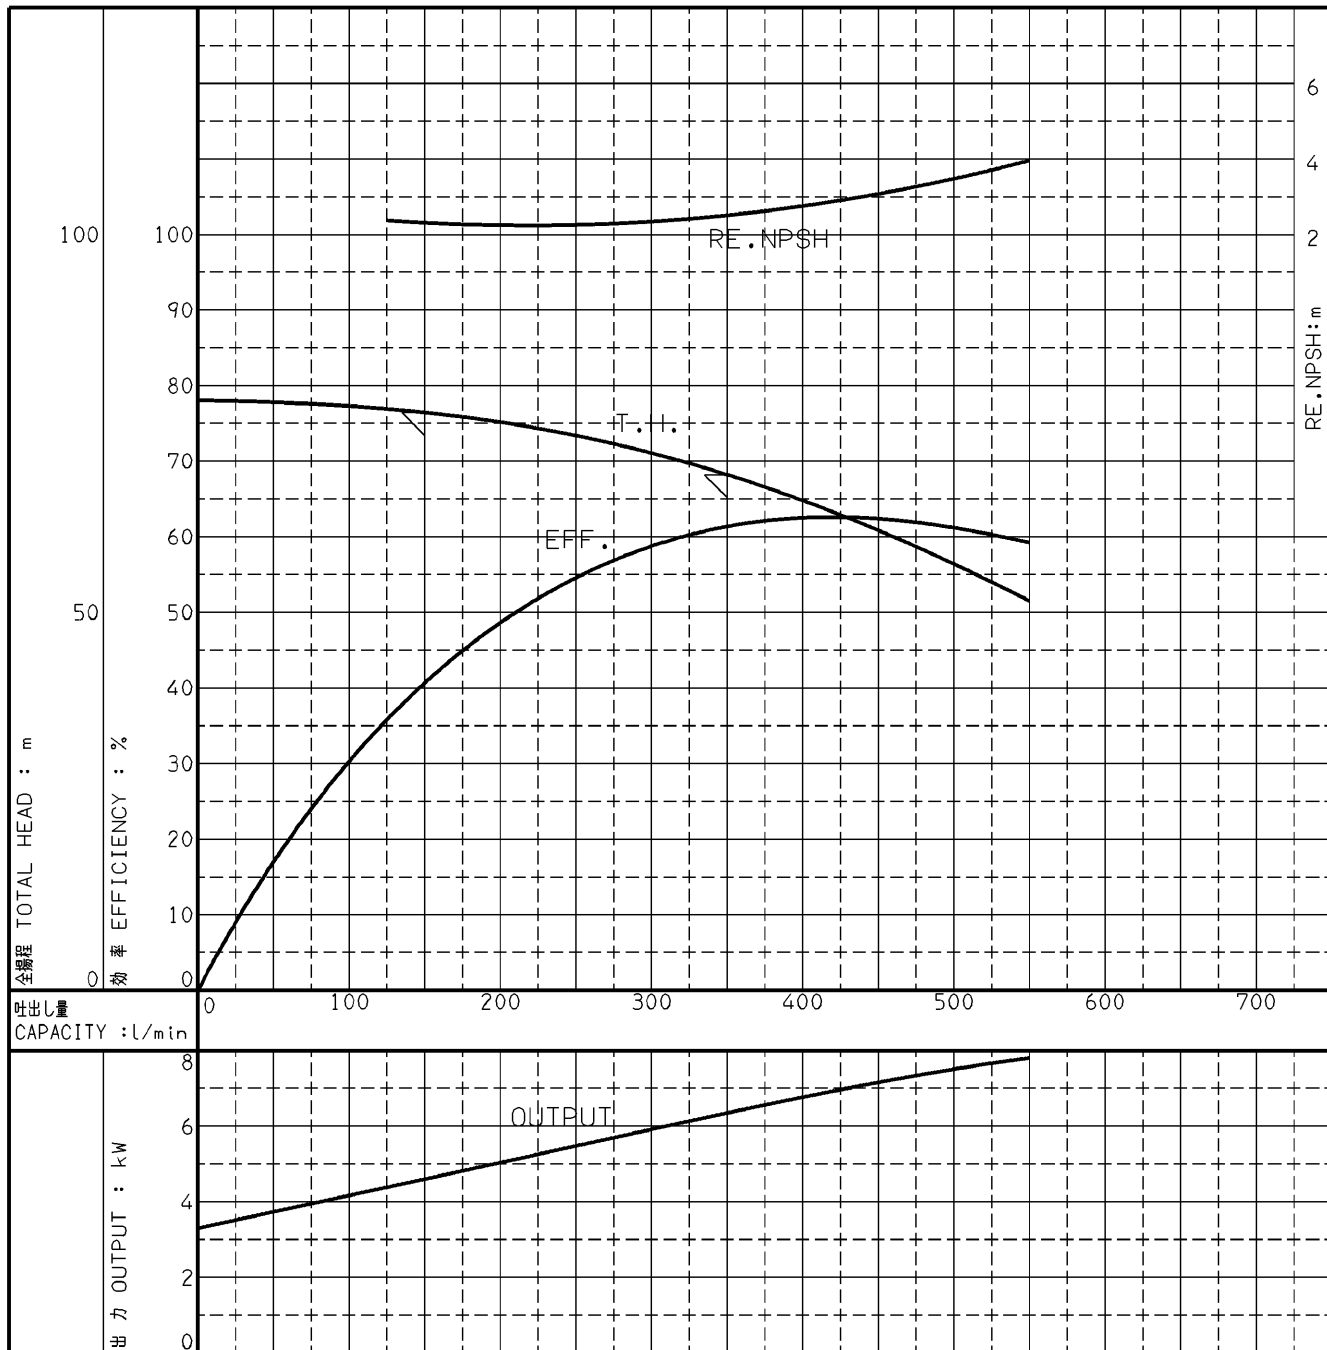

エバラMCFU型消火ポンプユニット

EBARA FIRE FIGHTING PUMPS

代表性能曲線

PERFORMANCE CURVE

機名 MODEL 50MCFU557.5

周波数 FREQUENCY 50 Hz

出力 OUTPUT 7.5 kW

電動機定格 MOTOR RATING 極数 POLES 4P 同期速度 SPEED 1500 min⁻¹ 出力 OUTPUT 7.5 kW

本図はエバラ標準電動機を使用した場合のデータです

注) 性能試験はJIS B 8301, B 8302によります。

NOTE THIS CURVE IS BASED ON JIS TESTING CODE (B 8301, B 8302).

御注文主 CUSTOMER		機器番号 ITEM NO.		同期速度 SPEED		出力 OUTPUT		数量 QTY	
御使用先 FINAL USER		機器名称 ITEM NAME		min ⁻¹					
荏原製番 SER.NO.	機名 MODEL	吐出量 CAPACITY	全揚程 TOTAL HEAD						

EBARA CORPORATION

図番 DWG.NO. P50MCFU557.5 000

A4-206
930629