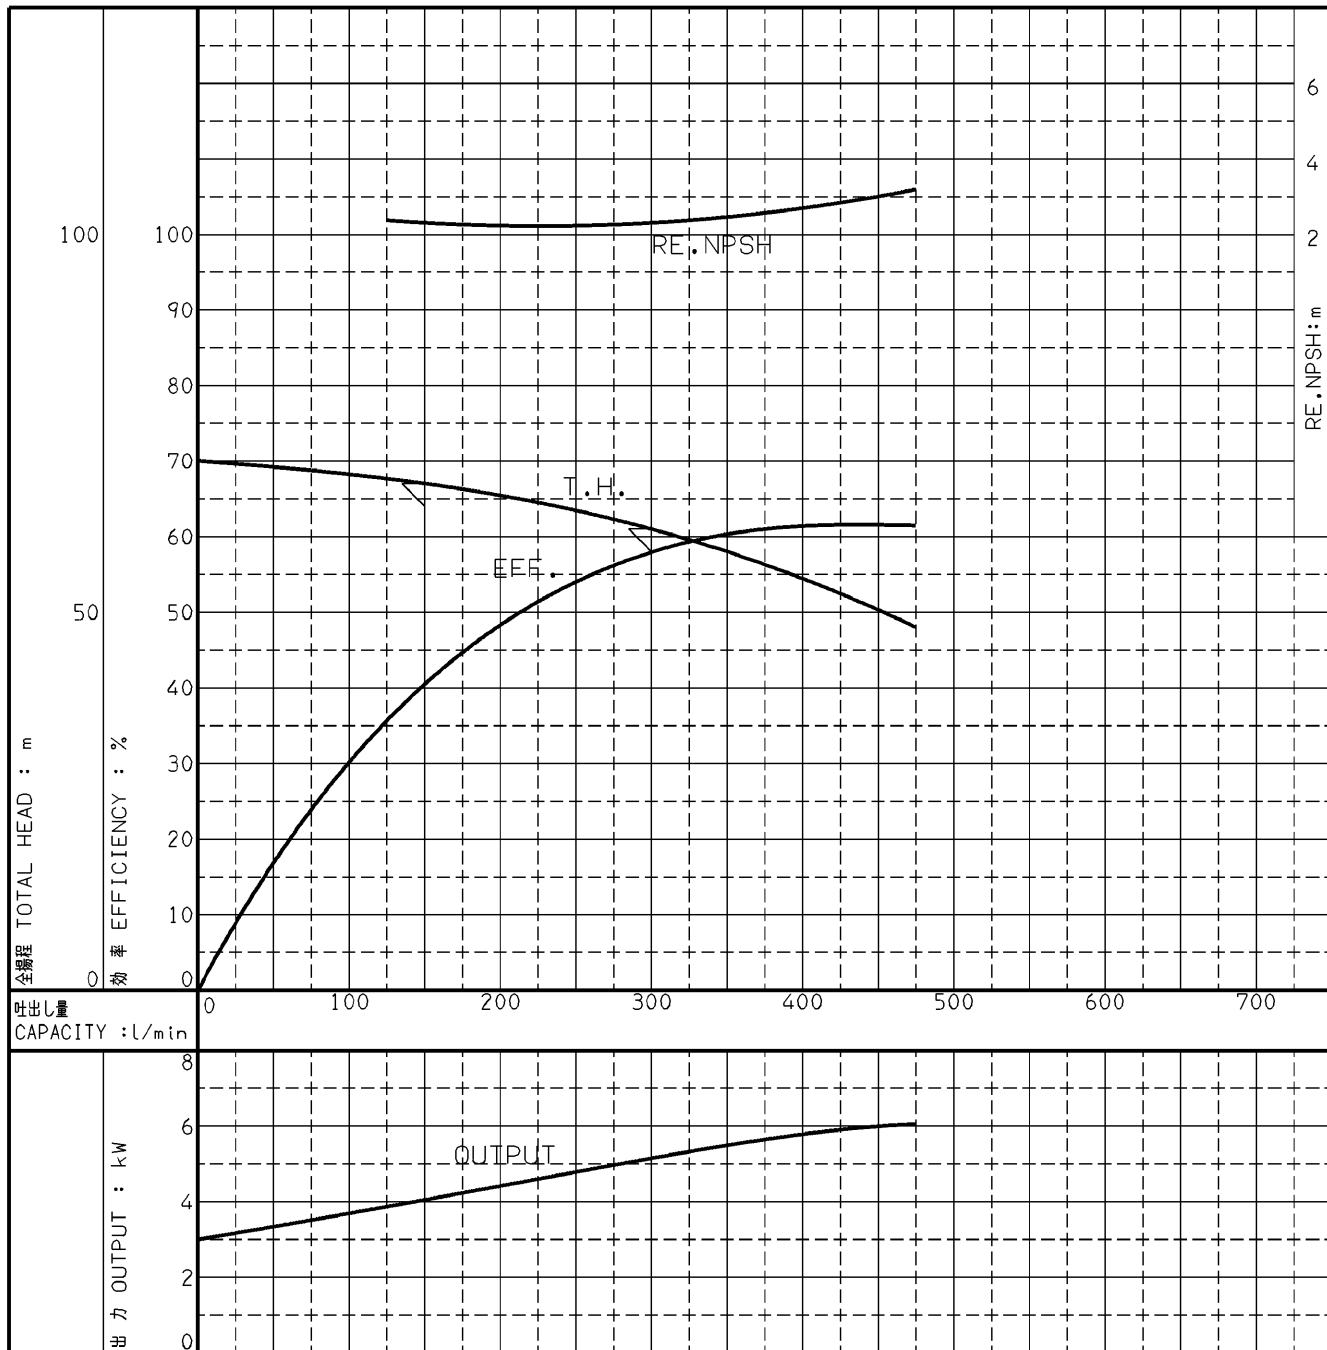

### 代表性能曲線

### PERFORMANCE CURVE

機名 MODEL 50MCFU555.5

周波数 FREQUENCY 50 Hz

出力 OUTPUT 5.5 kW

電動機定格 MOTOR RATING 極数 POLES 4P 同期速度 SPEED 1500 min<sup>-1</sup> 出力 OUTPUT 5.5 kW

本図はエバラ標準電動機を使用した場合のデータです

注) 性能試験はJIS B 8301, B 8302によります。