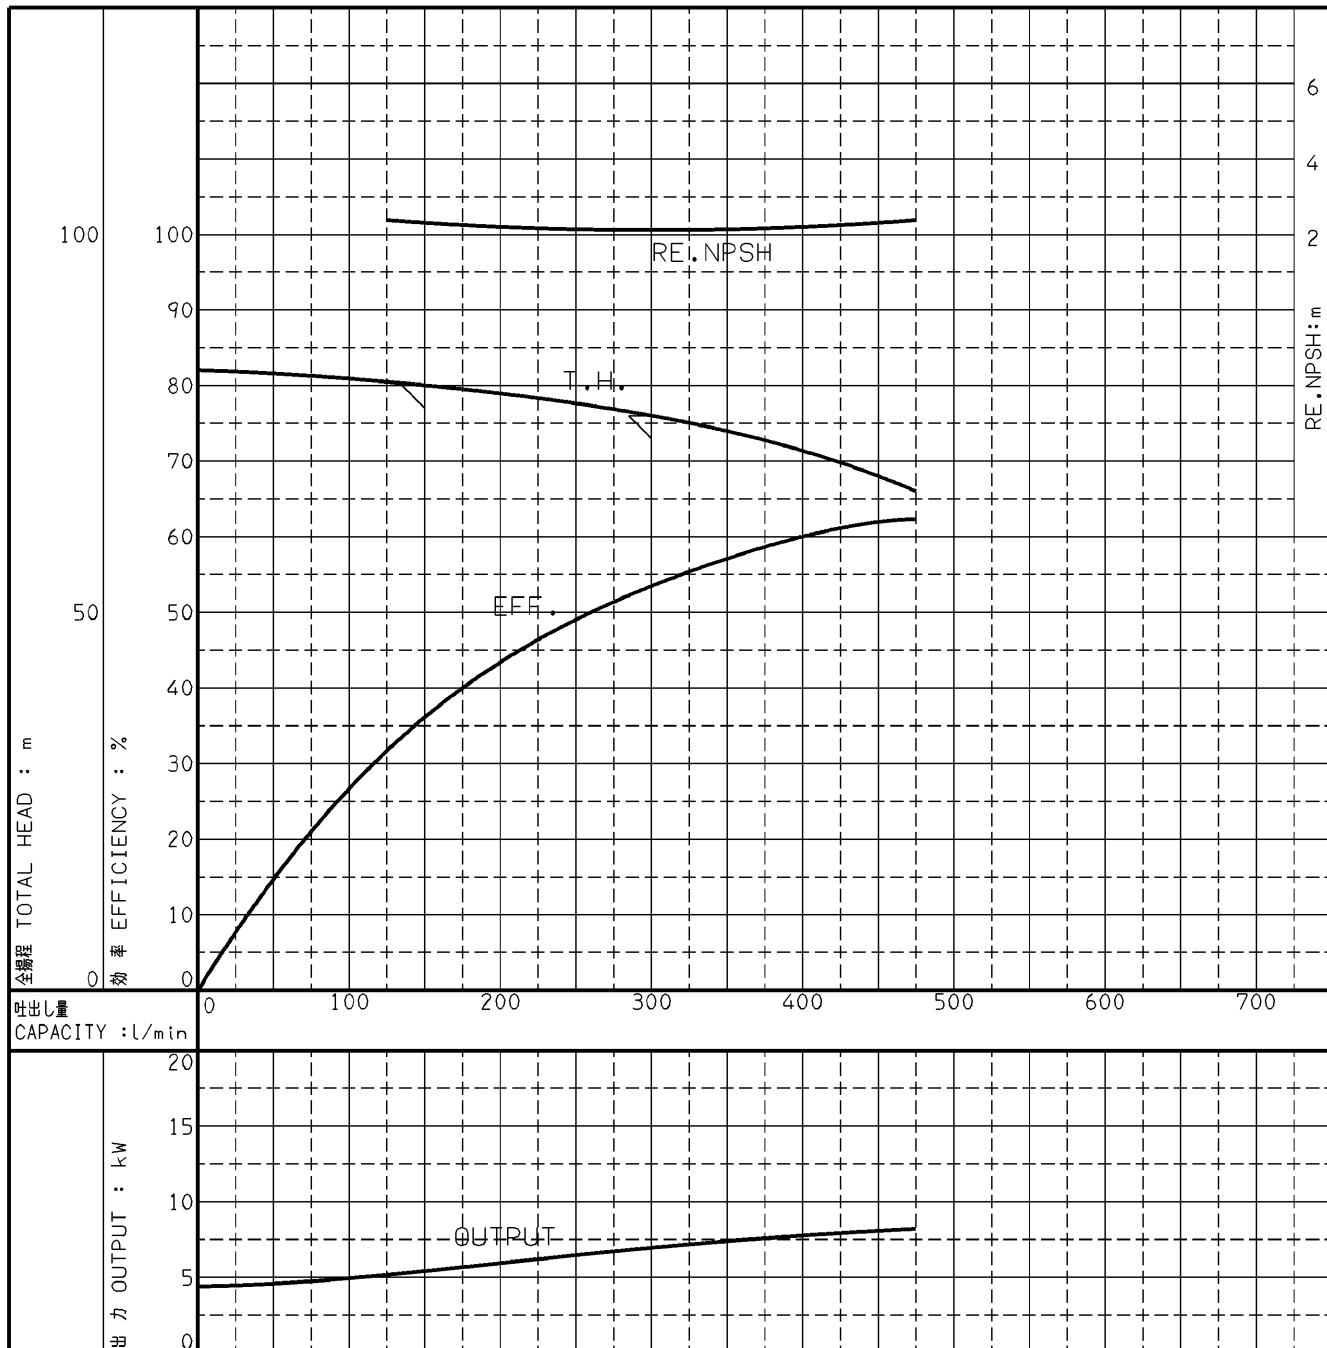

エバラMCFU型消火ポンプユニット

EBARA FIRE FIGHTING PUMPS

代表性能曲線

PERFORMANCE CURVE

機名 MODEL 50MCFU467.5

周波数 FREQUENCY 60 Hz

出力 OUTPUT 7.5 kW

電動機定格 MOTOR RATING 極数 POLES 4P 同期速度 SPEED 1800 min⁻¹ 出力 OUTPUT 7.5 kW

本図はエバラ標準電動機を使用した場合のデータです

注) 性能試験はJIS B 8301, B 8302によります。

NOTE THIS CURVE IS BASED ON JIS TESTING CODE (B 8301, B 8302).

御注文主 CUSTOMER	機器番号 ITEM NO.					
御使用先 FINAL USER	機器名称 ITEM NAME					
荏原製番 SER.NO.	機名 MODEL	吐出量 CAPACITY	全揚程 TOTAL HEAD	同期速度 SPEED	出力 OUTPUT	数量 Q'TY
				min ⁻¹		

図番 DWG.NO. P50MCFU467.5 000

EBARA CORPORATION

A4-206
930629