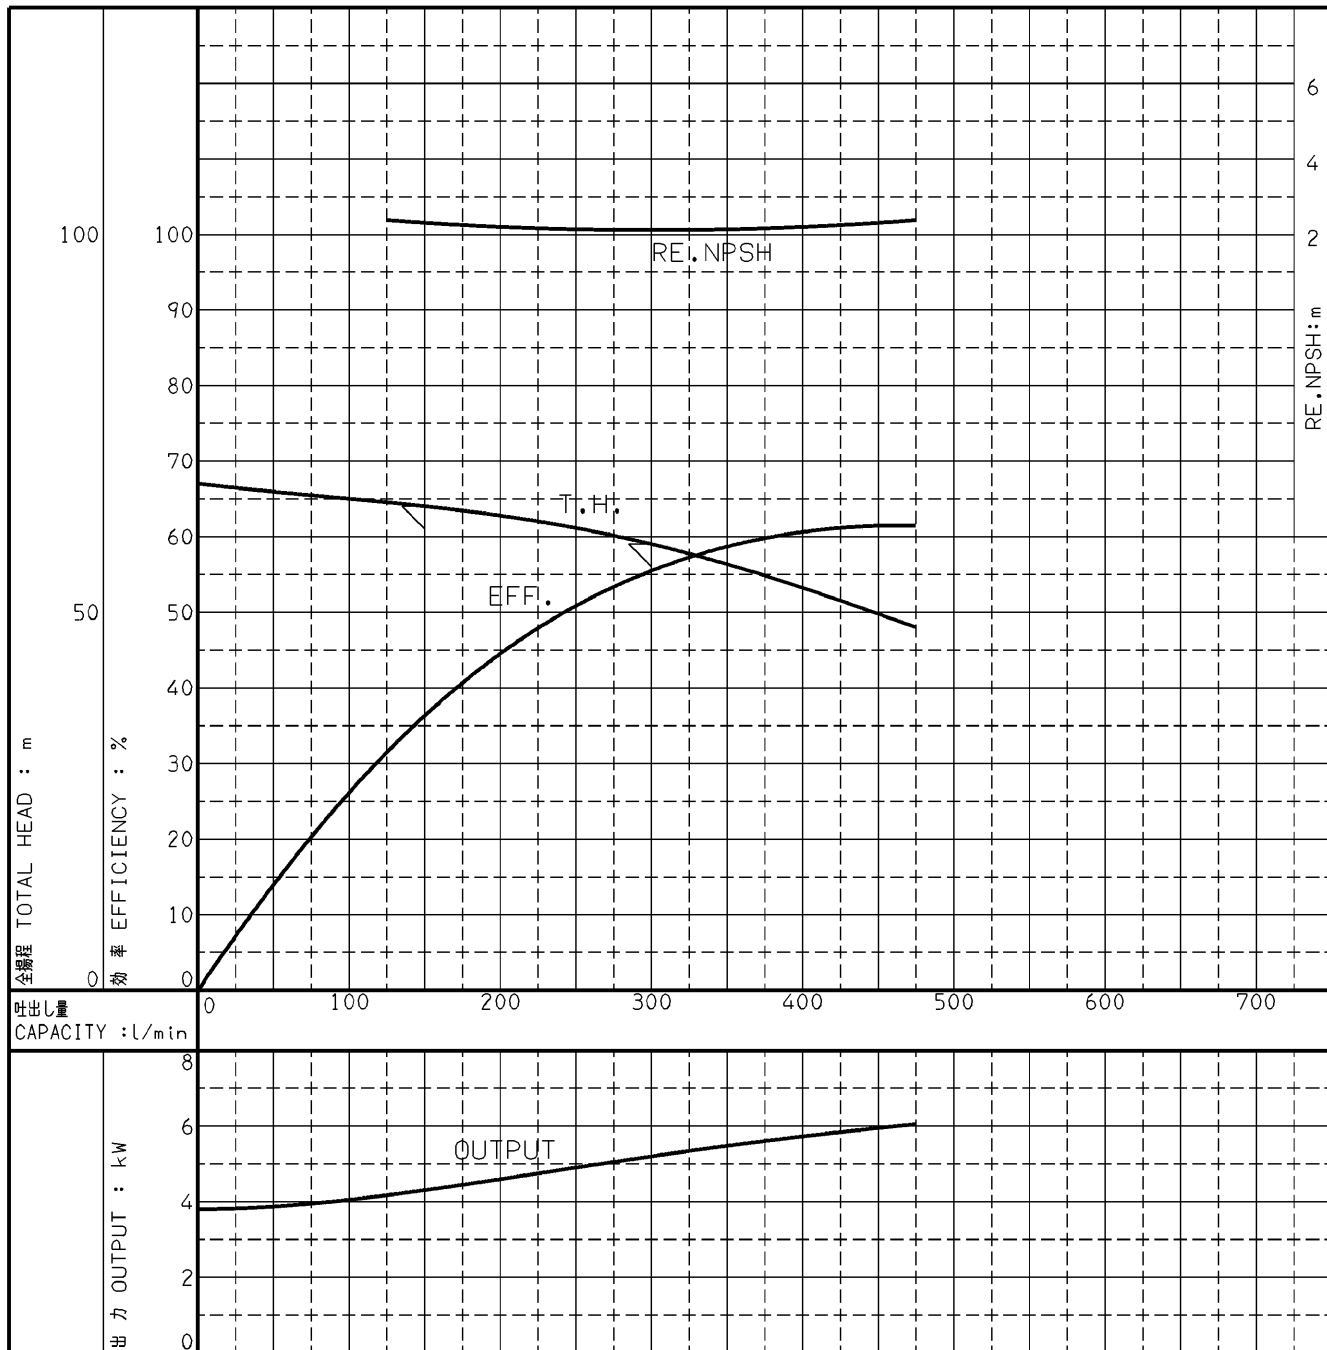

エバラMCFU型消火ポンプユニット

EBARA FIRE FIGHTING PUMPS

代表性能曲線

PERFORMANCE CURVE

機名 MODEL 50MCFU465.5

周波数 FREQUENCY 60 Hz

出力 OUTPUT 5.5 kW

電動機定格 MOTOR RATING 極数 POLES 4P 同期速度 SPEED 1800 min⁻¹ 出力 OUTPUT 5.5 kW

本図はエバラ標準電動機を使用した場合のデータです

注) 性能試験はJIS B 8301, B 8302によります。

NOTE THIS CURVE IS BASED ON JIS TESTING CODE (B 8301, B 8302).

御注文主 CUSTOMER		機器番号 ITEM NO.		同期速度 SPEED		出力 OUTPUT		数量 QTY	
御使用先 FINAL USER		機器名称 ITEM NAME		min ⁻¹					
荏原製番 SER.NO.	機名 MODEL	吐出量 CAPACITY	全揚程 TOTAL HEAD						

EBARA CORPORATION

図番 DWG. NO. P50MCFU465.5 000

A4-206

930629