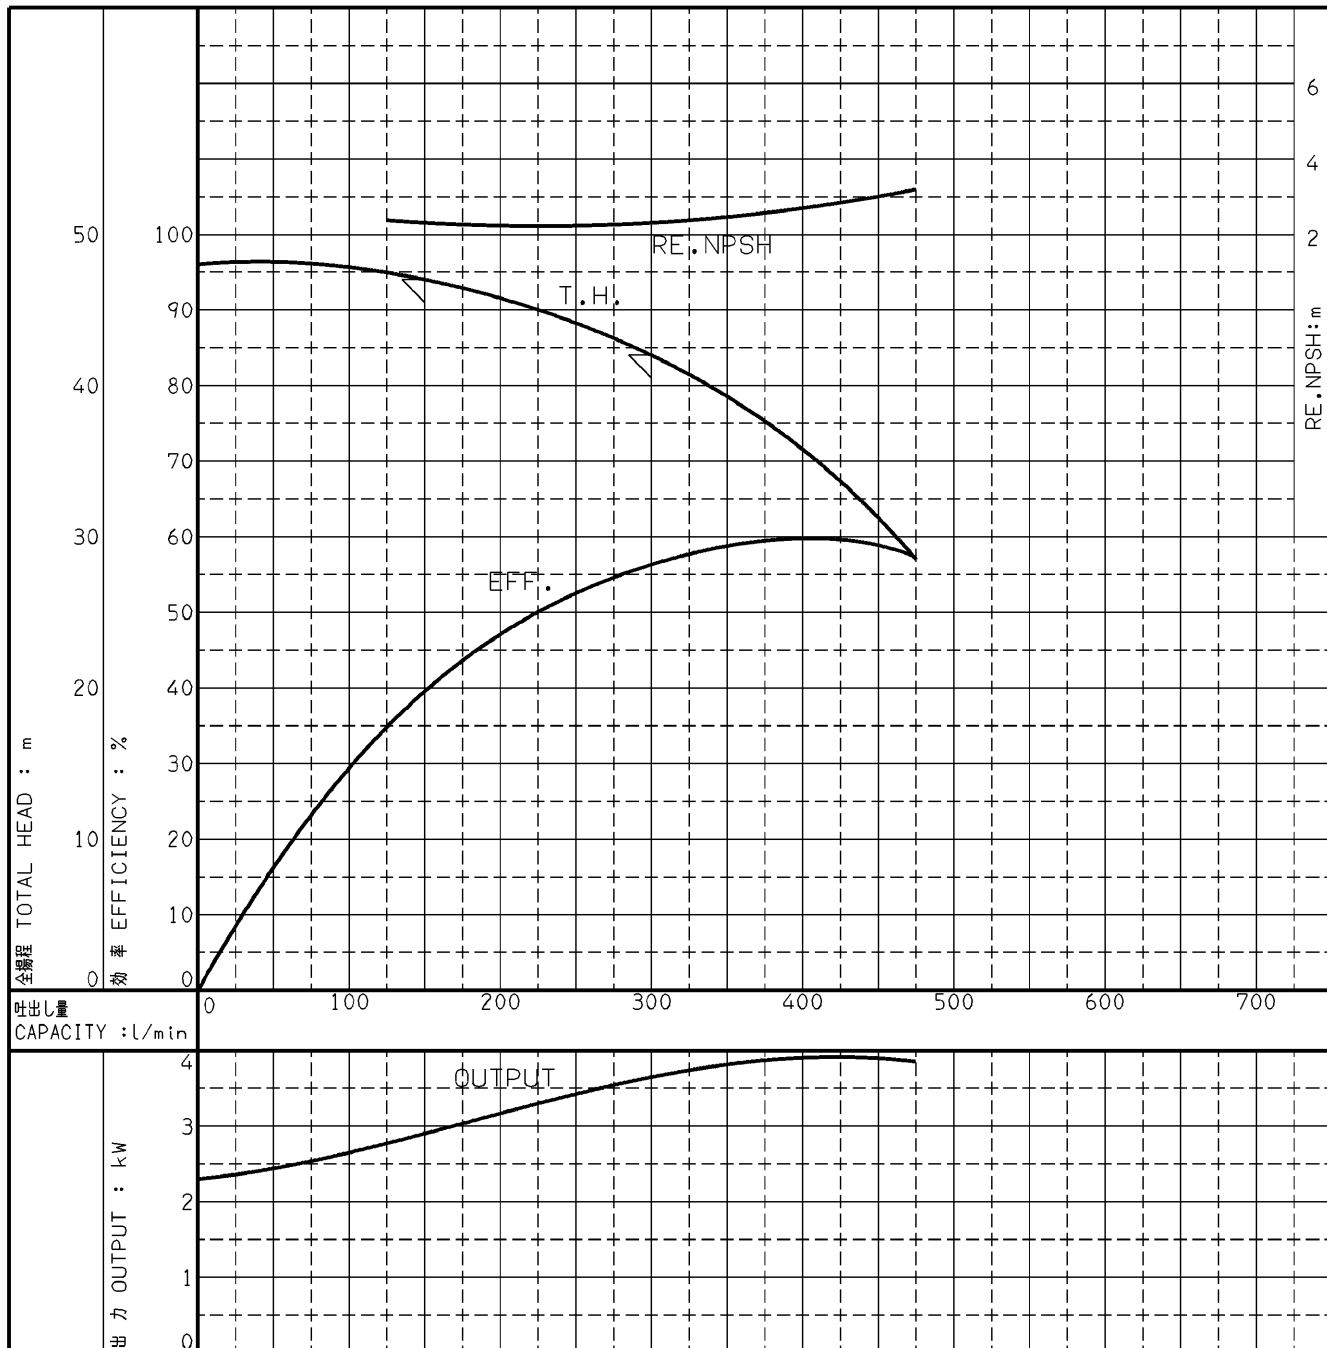

エバラMCFU型消火ポンプユニット

EBARA FIRE FIGHTING PUMPS

代表性能曲線

PERFORMANCE CURVE

機名 MODEL 50MCFU453.7

周波数 FREQUENCY 50 Hz

出力 OUTPUT 3.7 kW

電動機定格 MOTOR RATING 極数 POLES 4P 同期速度 SPEED 1500 min⁻¹ 出力 OUTPUT 3.7 kW

本図はエバラ標準電動機を使用した場合のデータです

注) 性能試験はJIS B 8301, B 8302によります。

NOTE THIS CURVE IS BASED ON JIS TESTING CODE (B 8301, B 8302).

御注文主 CUSTOMER	機器番号 ITEM NO.					
御使用先 FINAL USER	機器名称 ITEM NAME					
荏原製番 SER.NO.	機名 MODEL	吐出量 CAPACITY	全揚程 TOTAL HEAD	同期速度 SPEED	出力 OUTPUT	数量 Q'TY
				min ⁻¹		

EBARA CORPORATION

図番 DWG. NO. P50MCFU453.7

000

A4-206

930629