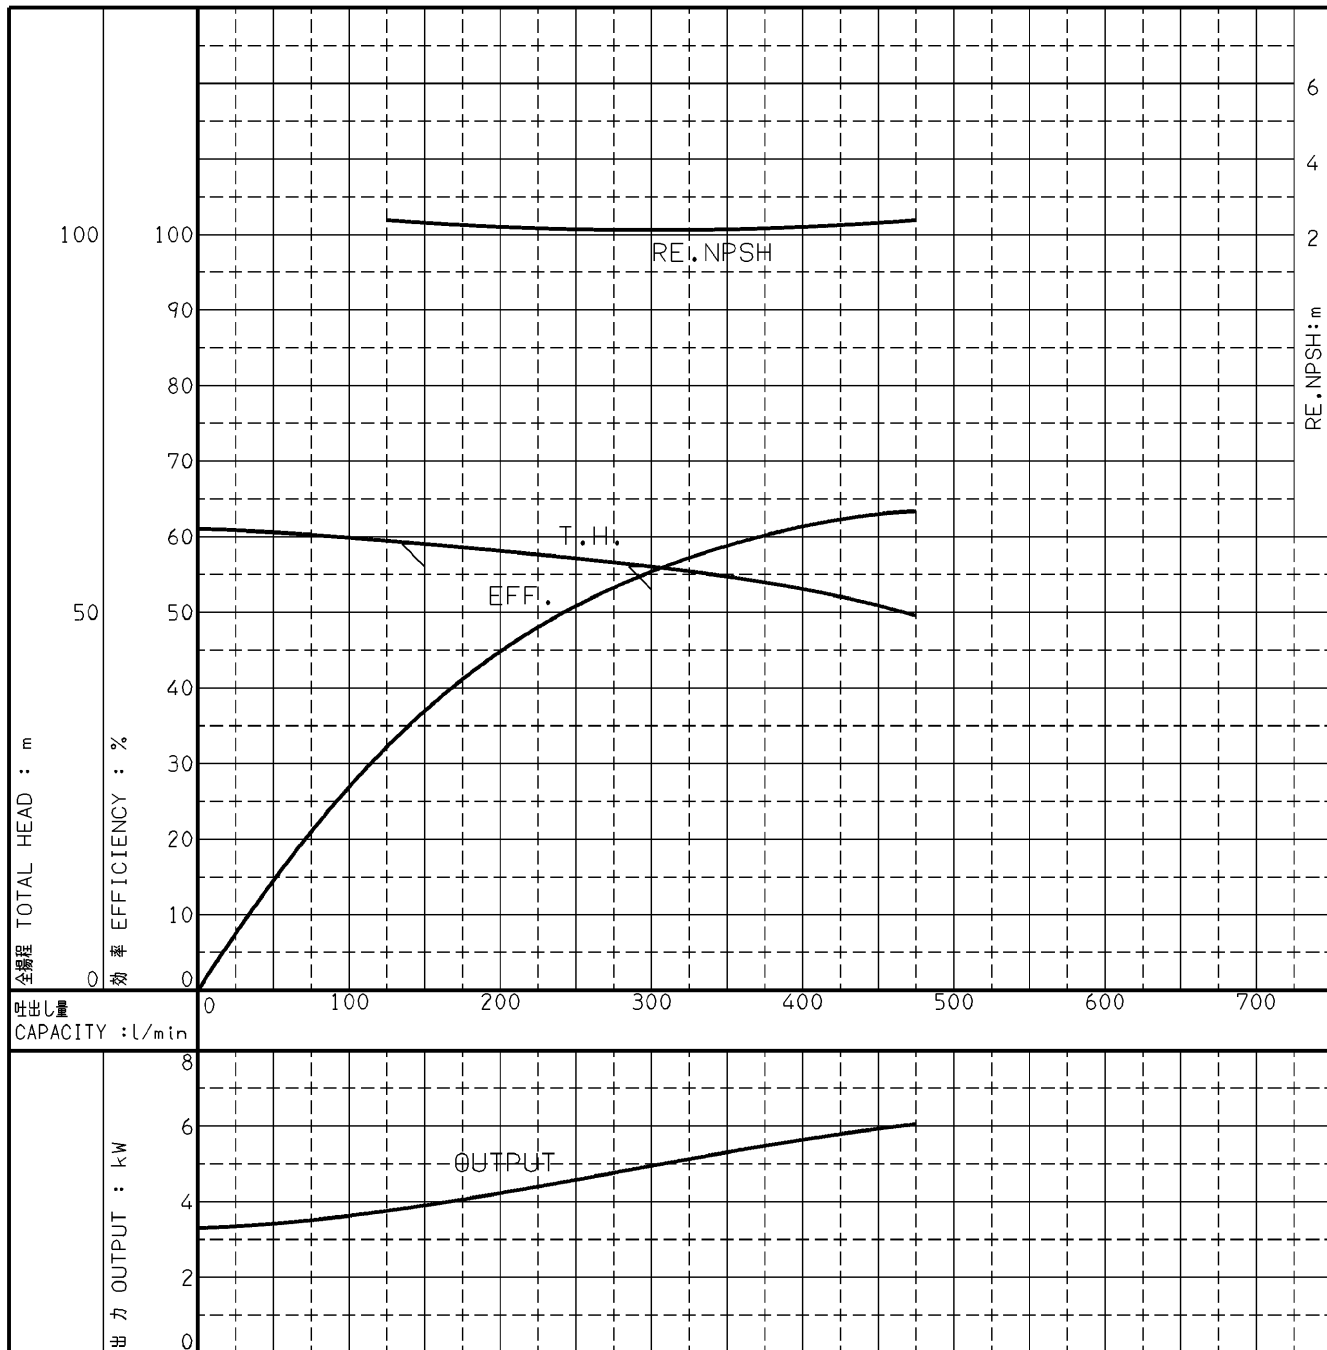

エバラMCFU型消火ポンプユニット

EBARA FIRE FIGHTING PUMPS

代表性能曲線

PERFORMANCE CURVE

機名 MODEL 50MCFU365.5

周波数 FREQUENCY 60 Hz

出力 OUTPUT 5.5 kW

電動機定格 MOTOR RATING 極数 POLES 4P 同期速度 SPEED 1800 min⁻¹ 出力 OUTPUT 5.5 kW

本図はエバラ標準電動機を使用した場合のデータです

注) 性能試験はJIS B 8301, B 8302によります。

NOTE THIS CURVE IS BASED ON JIS TESTING CODE (B 8301, B 8302).

御注文主 CUSTOMER		機器番号 ITEM NO.	
御使用先 FINAL USER		機器名称 ITEM NAME	
荏原製番 SER.NO.	機名 MODEL	吐出量 CAPACITY	全揚程 TOTAL HEAD
			同期速度 SPEED
			出力 OUTPUT
			数量 QTY

図番 DWG. NO. P50MCFU365.5 000

EBARA CORPORATION

A4-206

930629