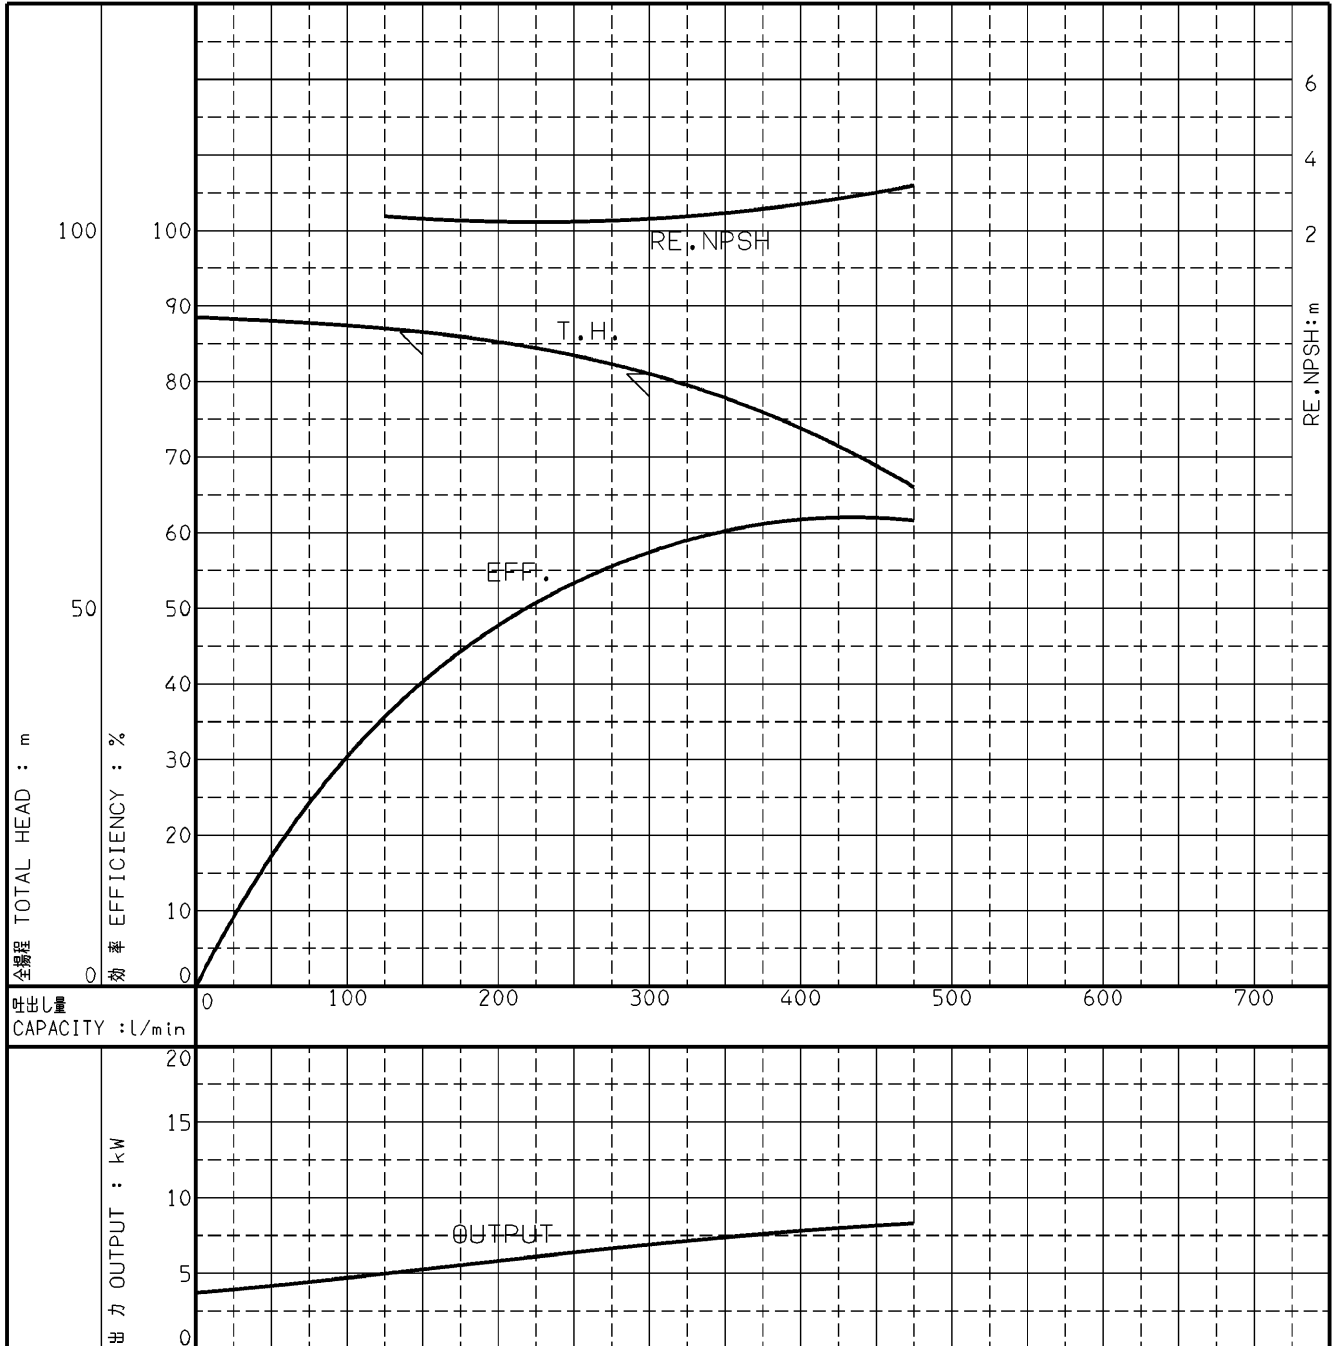

エバラMCFP型消火ポンプユニット

EBARA FIRE FIGHTING PUMPS

代表性能曲線

PERFORMANCE CURVE

機名 MODEL 50MCFP657.5

周波数 FREQUENCY 50 Hz

出力 OUTPUT 7.5 kW

電動機定格 MOTOR RATING 極数 POLES 4P 同期速度 SPEED 1500 min⁻¹ 出力 OUTPUT 7.5 kW

本図はエバラ標準電動機を使用した場合のデータです

注) 性能試験はJIS B 8301, B 8302によります。

NOTE THIS CURVE IS BASED ON JIS TESTING CODE (B 8301, B 8302).

御注文主 CUSTOMER	機器番号 ITEM NO.					
御使用先 FINAL USER	機器名称 ITEM NAME					
荏原製番 SER.NO.	機名 MODEL	吐出量 CAPACITY	全揚程 TOTAL HEAD	同期速度 SPEED	出力 OUTPUT	数量 QTY
				min ⁻¹		

EBARA CORPORATION

図番 DWG. NO. P50MCFP657.5 000

A4-206
930629