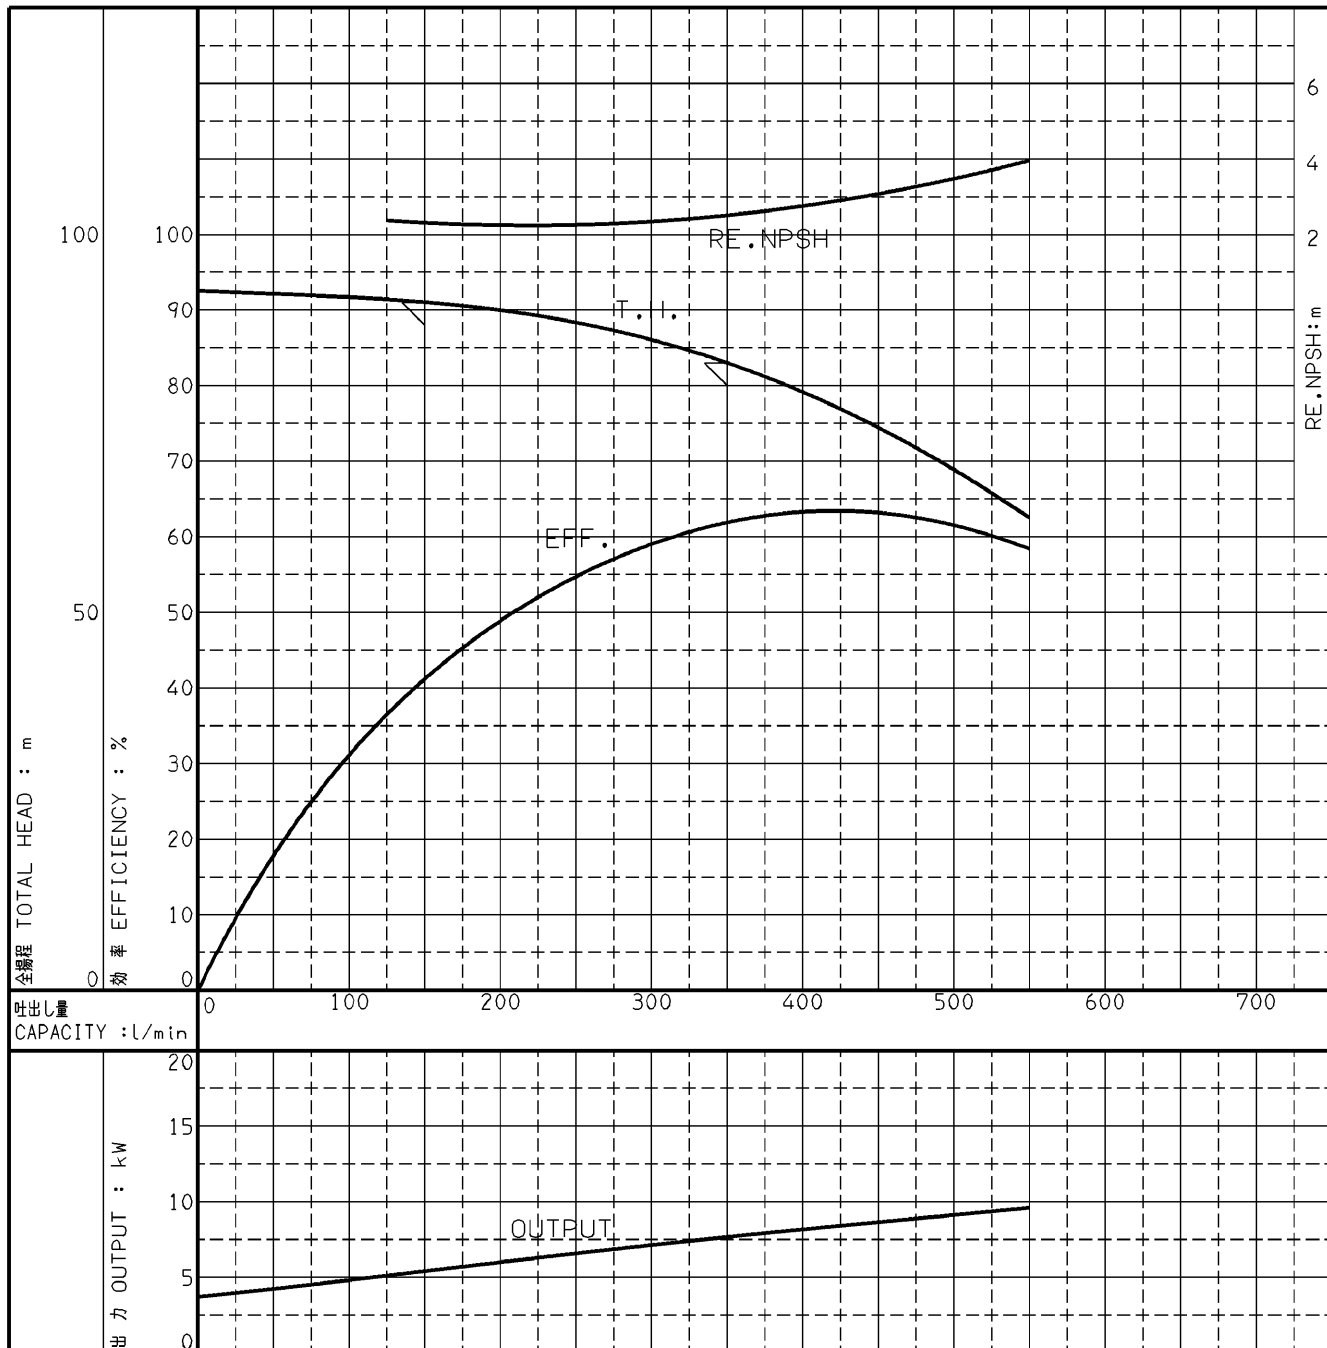

### 代表性能曲線

### PERFORMANCE CURVE

機名 MODEL 50MCFP6511

周波数 FREQUENCY 50 Hz

出力 OUTPUT 11 kW

電動機定格 MOTOR RATING 極数 POLES 4P 同期速度 SPEED 1500 min<sup>-1</sup> 出力 OUTPUT 11 kW

本図はエバラ標準電動機を使用した場合のデータです

注) 性能試験はJIS B 8301, B 8302によります。