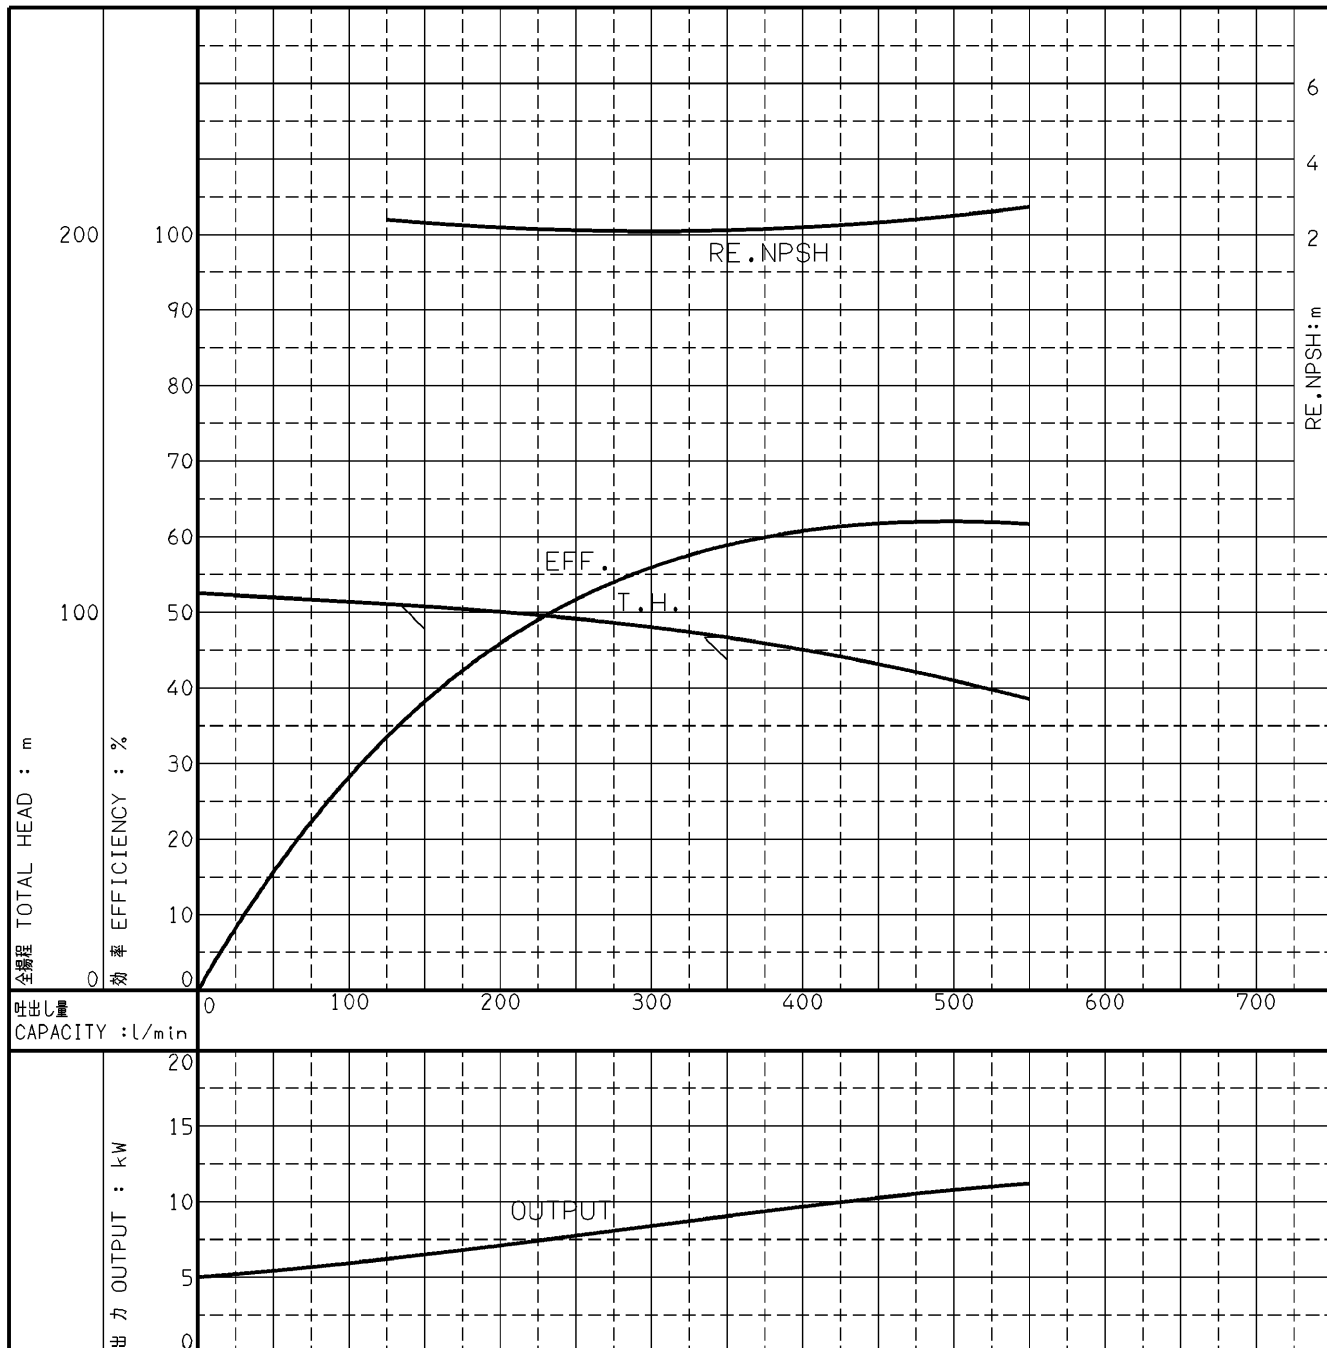

エバラMCFP型消火ポンプユニット

EBARA FIRE FIGHTING PUMPS

代表性能曲線

PERFORMANCE CURVE

機名 MODEL 50MCFP5611F

周波数 FREQUENCY 60 Hz

出力 OUTPUT 11 kW

電動機定格 MOTOR RATING 極数 POLES 4P 同期速度 SPEED 1800 min⁻¹ 出力 OUTPUT 11 kW

本図はエバラ標準電動機を使用した場合のデータです

注) 性能試験はJIS B 8301, B 8302によります。

NOTE THIS CURVE IS BASED ON JIS TESTING CODE (B 8301, B 8302).

御注文主 CUSTOMER	機器番号 ITEM NO.					
御使用先 FINAL USER	機器名称 ITEM NAME					
荏原製番 SER.NO.	機名 MODEL	吐出量 CAPACITY	全揚程 TOTAL HEAD	同期速度 SPEED	出力 OUTPUT	数量 QTY
				min ⁻¹		

EBARA CORPORATION

図番 DWG.NO. P50MCFP5611F 000

A4-206
930629