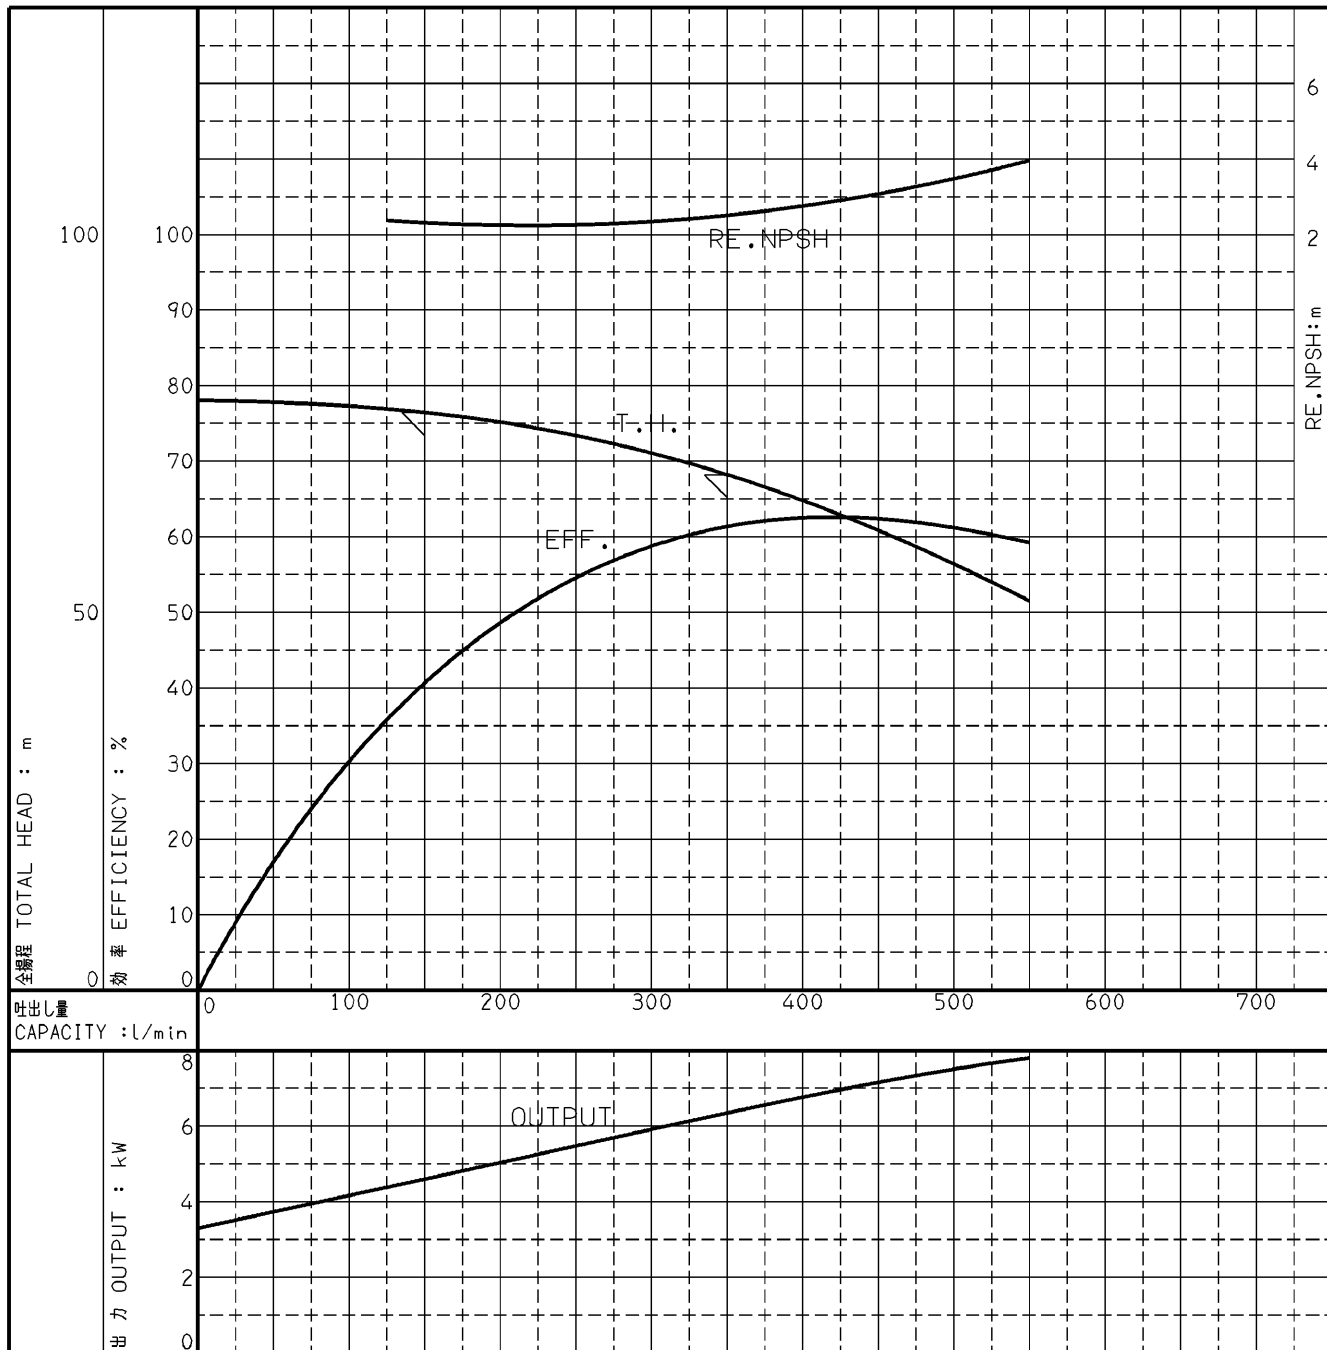

エバラMCFP型消火ポンプユニット

EBARA FIRE FIGHTING PUMPS

代表性能曲線

PERFORMANCE CURVE

機名 MODEL 50MCFP557.5

周波数 FREQUENCY 50 Hz

出力 OUTPUT 7.5 kW

電動機定格 MOTOR RATING 極数 POLES 4P 同期速度 SPEED 1500 min⁻¹ 出力 OUTPUT 7.5 kW

本図はエバラ標準電動機を使用した場合のデータです

注) 性能試験はJIS B 8301, B 8302によります。

NOTE THIS CURVE IS BASED ON JIS TESTING CODE (B 8301, B 8302).

御注文主 CUSTOMER		機器番号 ITEM NO.		同期速度 SPEED		出力 OUTPUT		数量 QTY	
御使用先 FINAL USER		機器名称 ITEM NAME		min ⁻¹					
荏原製番 SER.NO.	機名 MODEL	吐出量 CAPACITY	全揚程 TOTAL HEAD						

EBARA CORPORATION

図番 DWG.NO. P50MCFP557.5

000

A4-206

930629