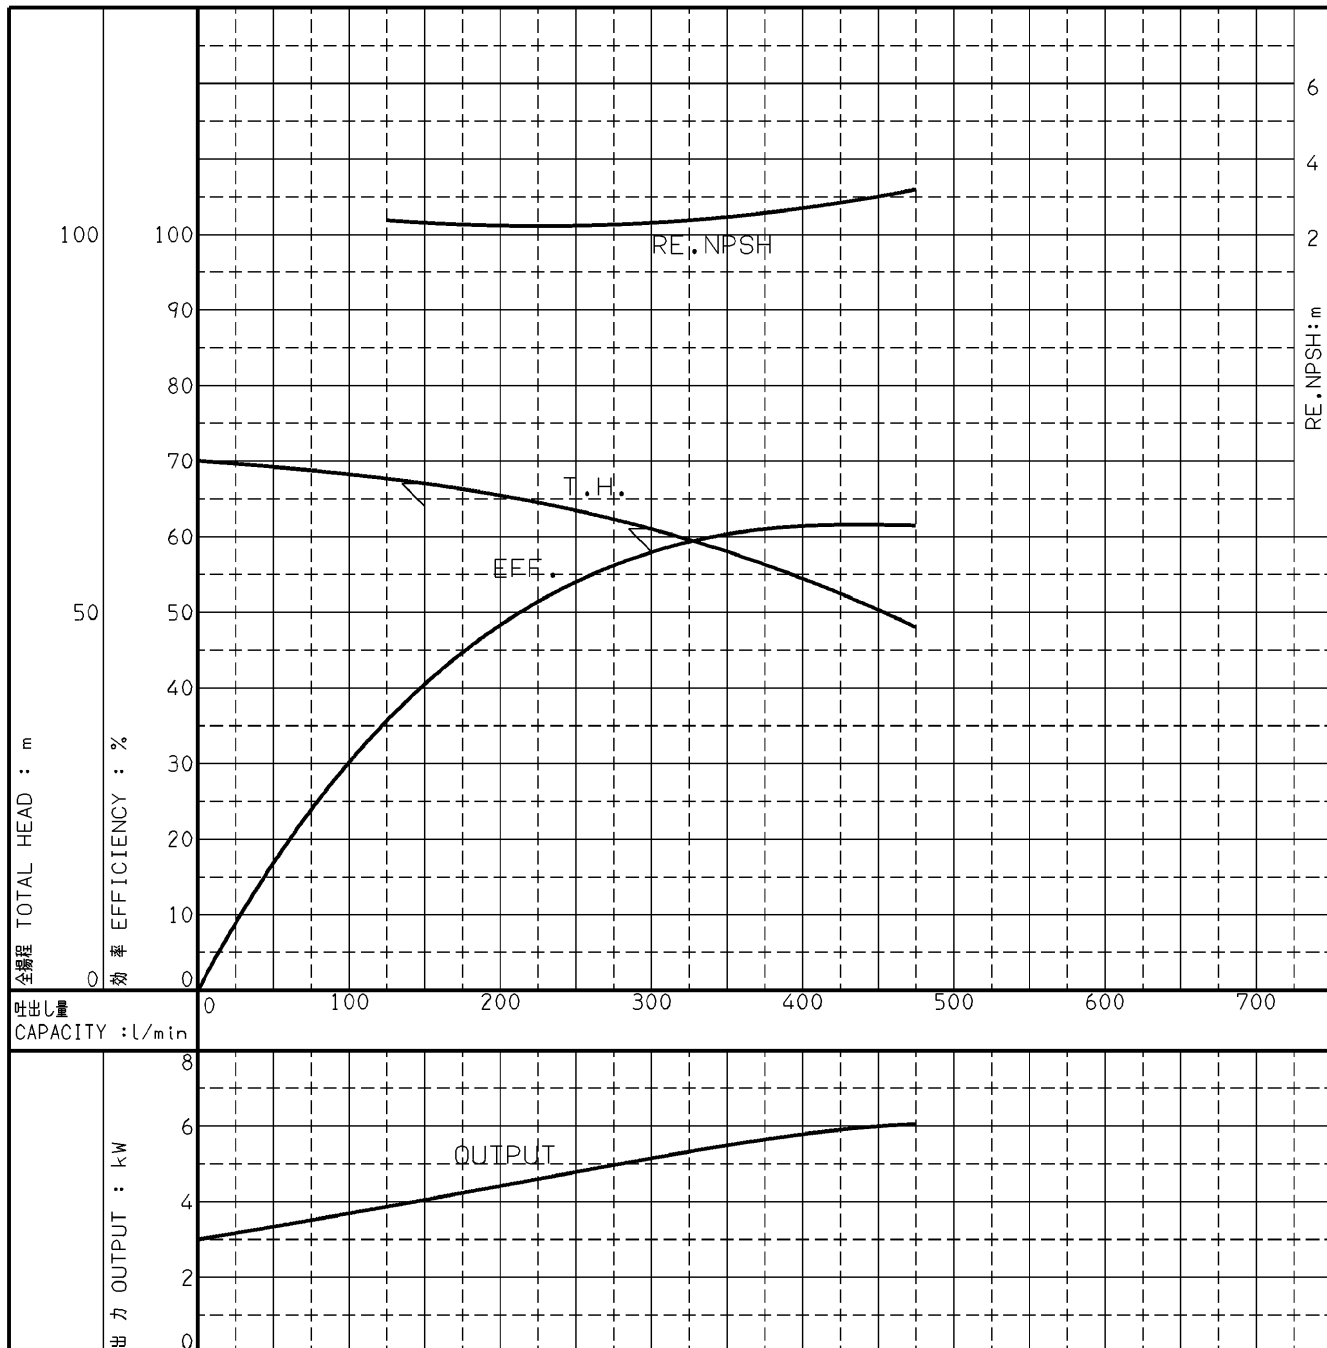

### 代表性能曲線

### PERFORMANCE CURVE

機名 MODEL 50MCFP555.5

周波数 FREQUENCY 50 Hz

出力 OUTPUT 5.5 kW

電動機定格 MOTOR RATING 極数 POLES 4P 同期速度 SPEED 1500 min<sup>-1</sup> 出力 OUTPUT 5.5 kW

本図はエバラ標準電動機を使用した場合のデータです

注) 性能試験はJIS B 8301, B 8302によります。