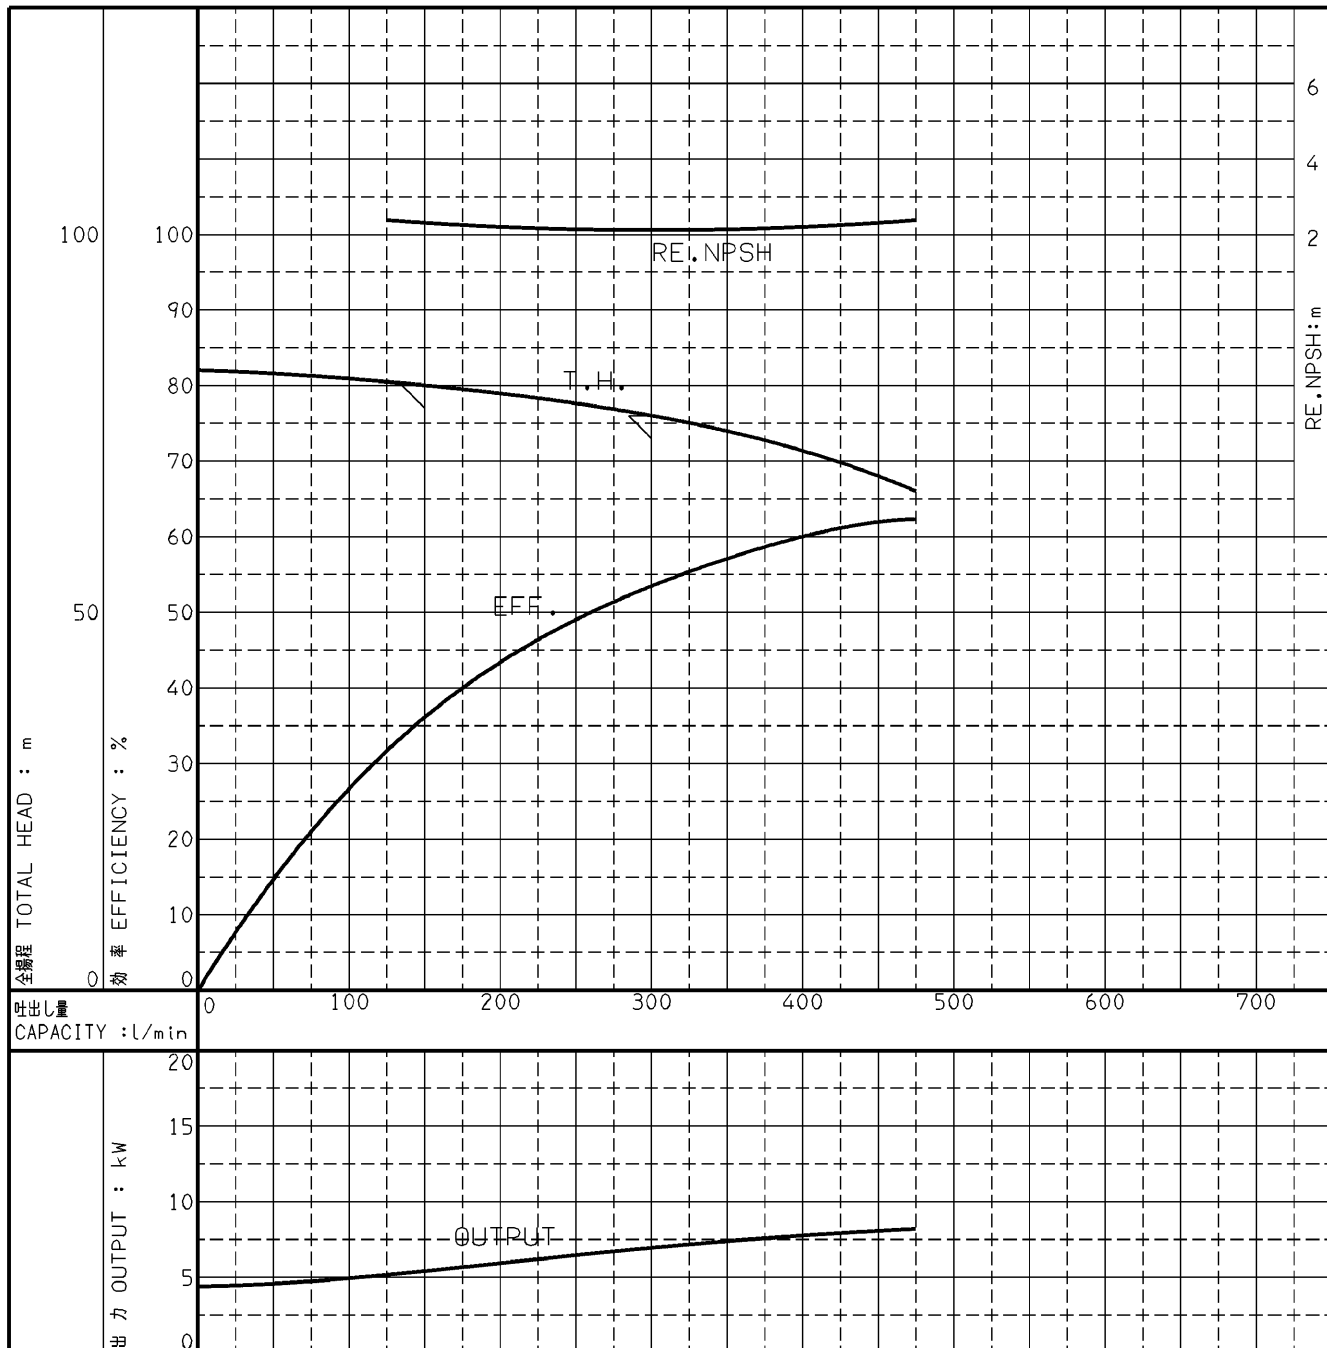

エバラMCFP型消火ポンプユニット

EBARA FIRE FIGHTING PUMPS

代表性能曲線

PERFORMANCE CURVE

機名 MODEL 50MCFP467.5

周波数 FREQUENCY 60 Hz

出力 OUTPUT 7.5 kW

電動機定格 MOTOR RATING 極数 POLES 4P 同期速度 SPEED 1800 min⁻¹ 出力 OUTPUT 7.5 kW

本図はエバラ標準電動機を使用した場合のデータです

注) 性能試験はJIS B 8301, B 8302によります。

NOTE THIS CURVE IS BASED ON JIS TESTING CODE (B 8301, B 8302).

御注文主 CUSTOMER		機器番号 ITEM NO.	
御使用先 FINAL USER		機器名称 ITEM NAME	
荏原製番 SER.NO.	機名 MODEL	吐出量 CAPACITY	全揚程 TOTAL HEAD
			同期速度 SPEED
			出力 OUTPUT
			数量 QTY

EBARA CORPORATION

図番 DWG.NO. P50MCFP467.5 000

A4-206
930629