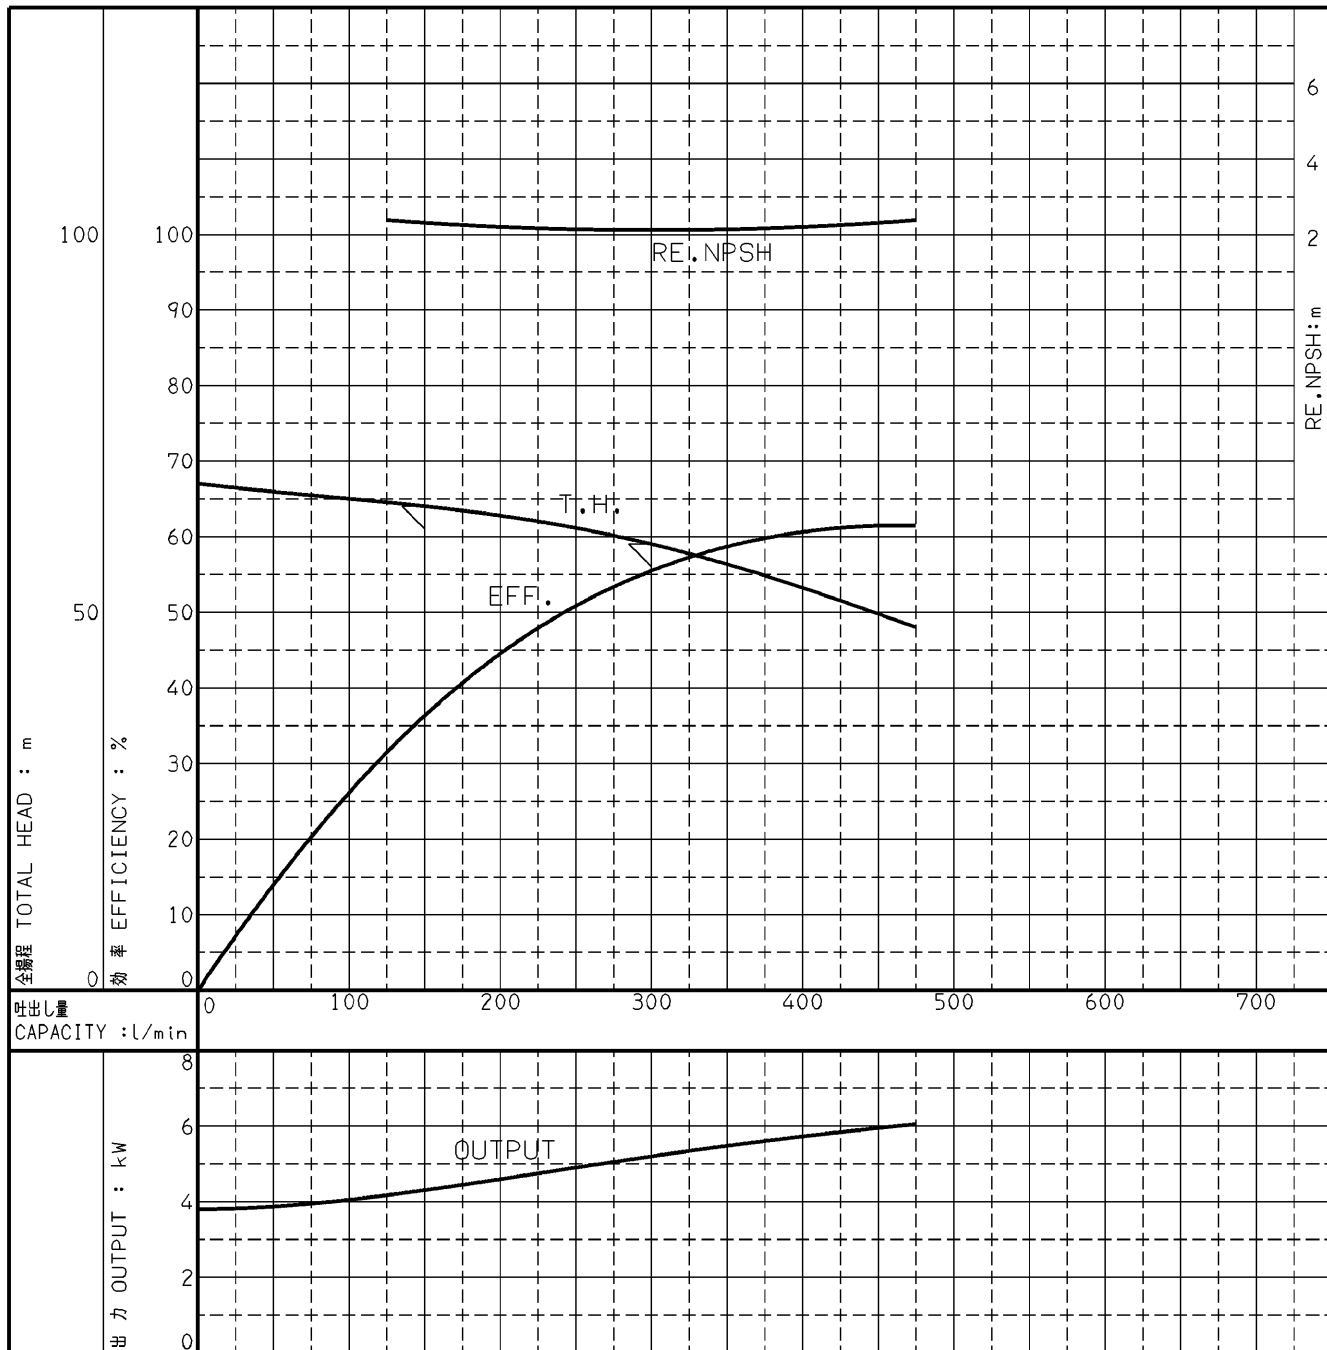

### 代表性能曲線

### PERFORMANCE CURVE

機名 MODEL 50MCFP465.5

周波数 FREQUENCY 60 Hz

出力 OUTPUT 5.5 kW

電動機定格 MOTOR RATING 極数 POLES 4P 同期速度 SPEED 1800 min<sup>-1</sup> 出力 OUTPUT 5.5 kW

本図はエバラ標準電動機を使用した場合のデータです

注) 性能試験はJIS B 8301, B 8302によります。