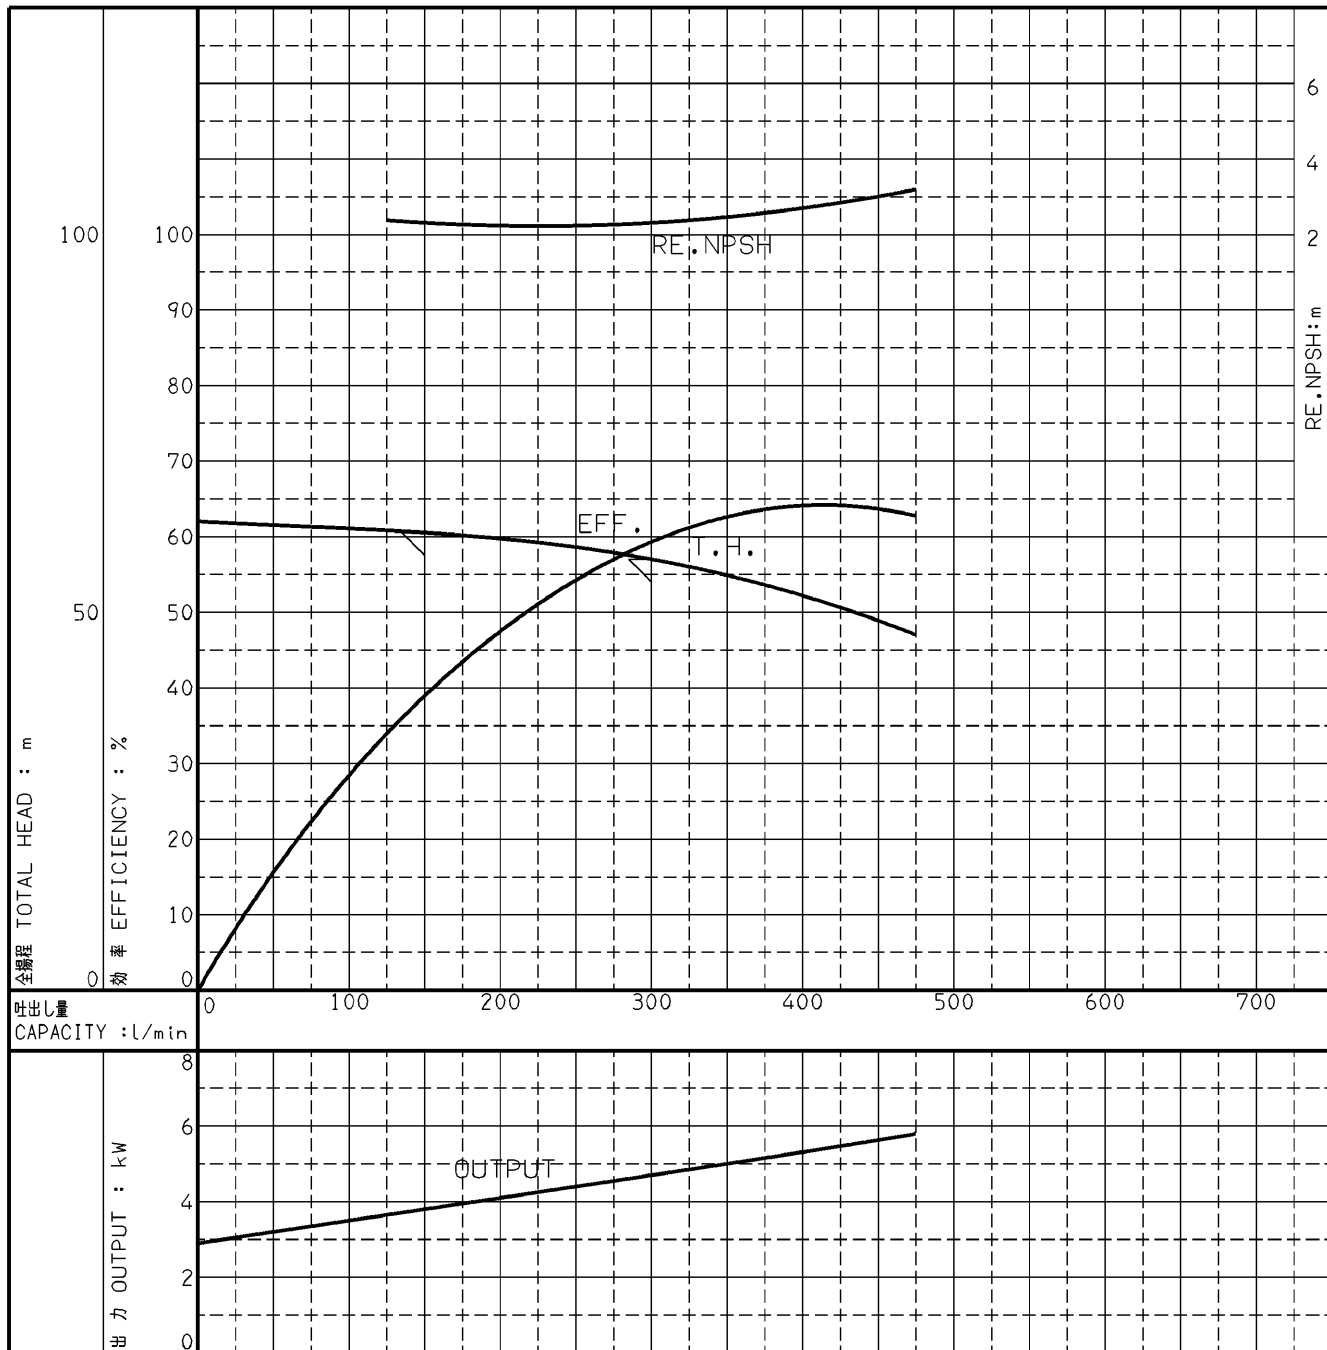

エバラMCFP型消火ポンプユニット

EBARA FIRE FIGHTING PUMPS

代表性能曲線

PERFORMANCE CURVE

機名 MODEL 50MCFP455.5

周波数 FREQUENCY 50 Hz

出力 OUTPUT 5.5 kW

電動機定格 MOTOR RATING 極数 POLES 4P 同期速度 SPEED 1500 min⁻¹ 出力 OUTPUT 5.5 kW

本図はエバラ標準電動機を使用した場合のデータです

注) 性能試験はJIS B 8301, B 8302によります。

NOTE THIS CURVE IS BASED ON JIS TESTING CODE (B 8301, B 8302).

御注文主 CUSTOMER		機器番号 ITEM NO.		同期速度 SPEED		出力 OUTPUT		数量 QTY	
御使用先 FINAL USER		機器名称 ITEM NAME		min ⁻¹					
荏原製番 SER.NO.	機名 MODEL	吐出量 CAPACITY	全揚程 TOTAL HEAD						

EBARA CORPORATION

図番 DWG.NO. P50MCFP455.5

000

A4-206

930629