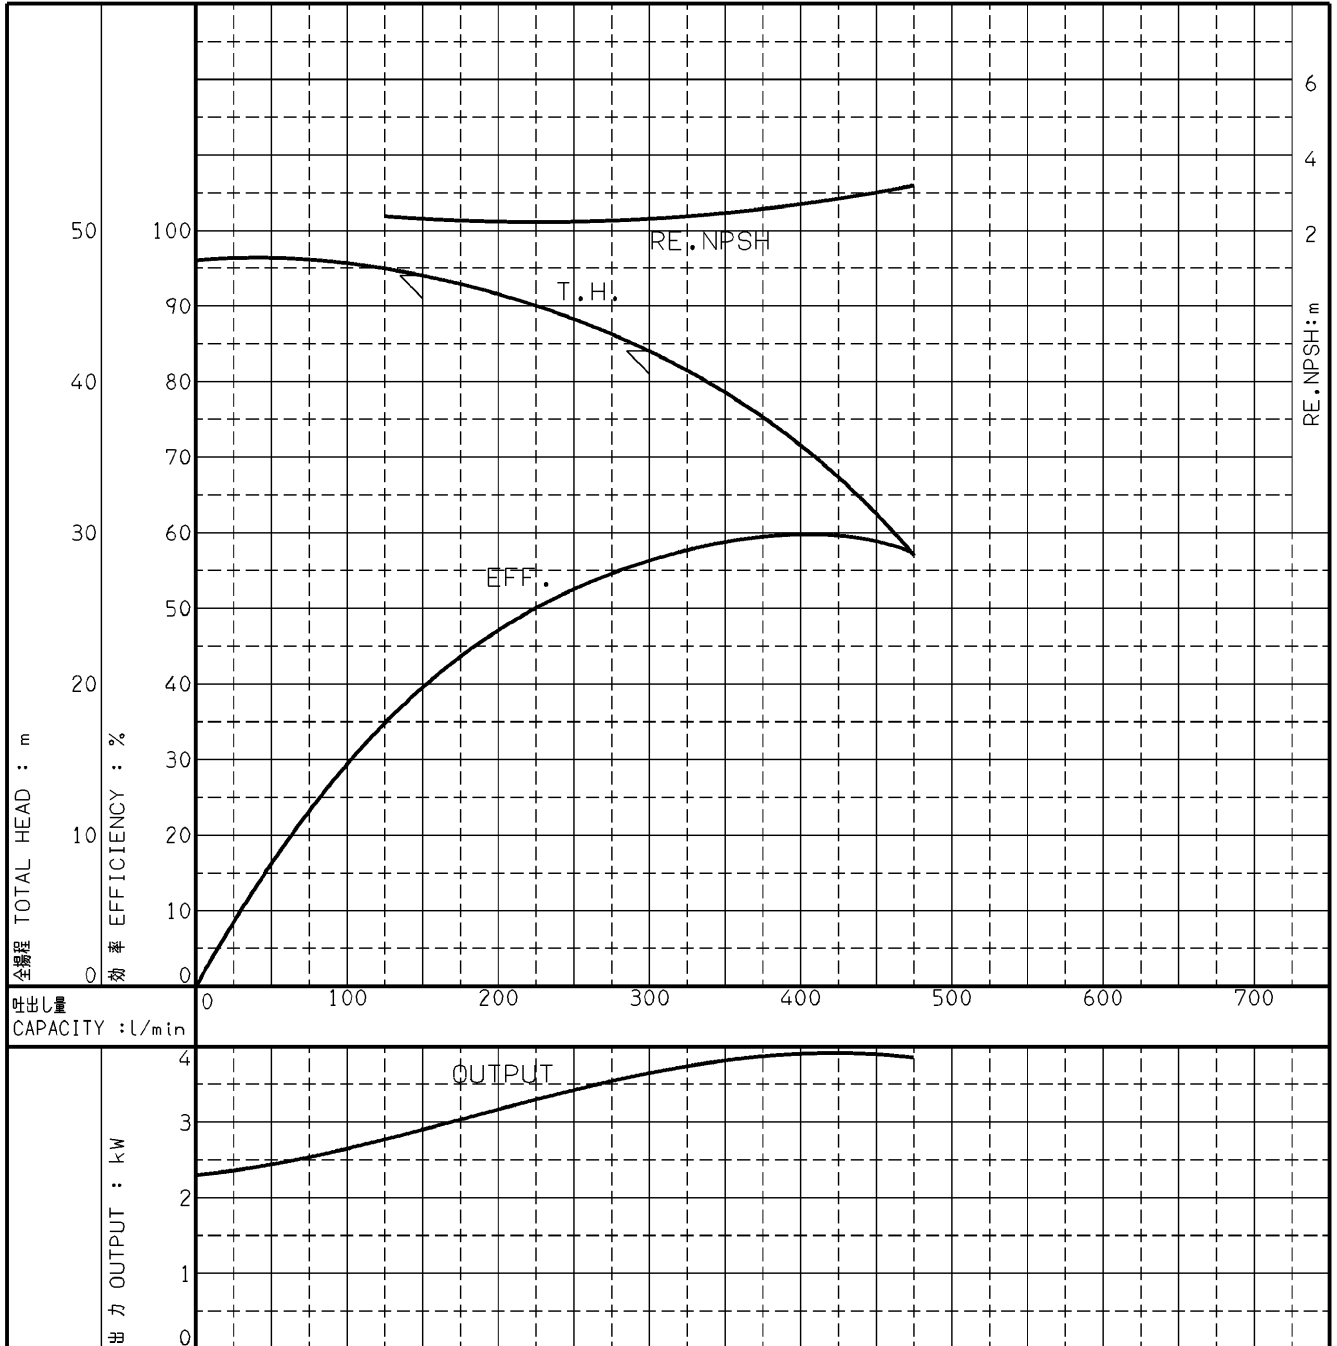

エバラMCFP型消火ポンプユニット

EBARA FIRE FIGHTING PUMPS

代表性能曲線

PERFORMANCE CURVE

機名 MODEL 50MCFP453.7

周波数 FREQUENCY 50 Hz

出力 OUTPUT 3.7 kW

電動機定格 MOTOR RATING 極数 POLES 4P 同期速度 SPEED 1500 min⁻¹ 出力 OUTPUT 3.7 kW

本図はエバラ標準電動機を使用した場合のデータです

注) 性能試験はJIS B 8301, B 8302によります。

NOTE THIS CURVE IS BASED ON JIS TESTING CODE (B 8301, B 8302).

御注文主 CUSTOMER		機器番号 ITEM NO.		同期速度 SPEED		出力 OUTPUT		数量 QTY	
御使用先 FINAL USER		機器名称 ITEM NAME		同期速度 SPEED		出力 OUTPUT		数量 QTY	
荏原製番 SER.NO.	機名 MODEL	吐出量 CAPACITY	全揚程 TOTAL HEAD	同期速度 SPEED	出力 OUTPUT	数量 QTY			
				min ⁻¹					