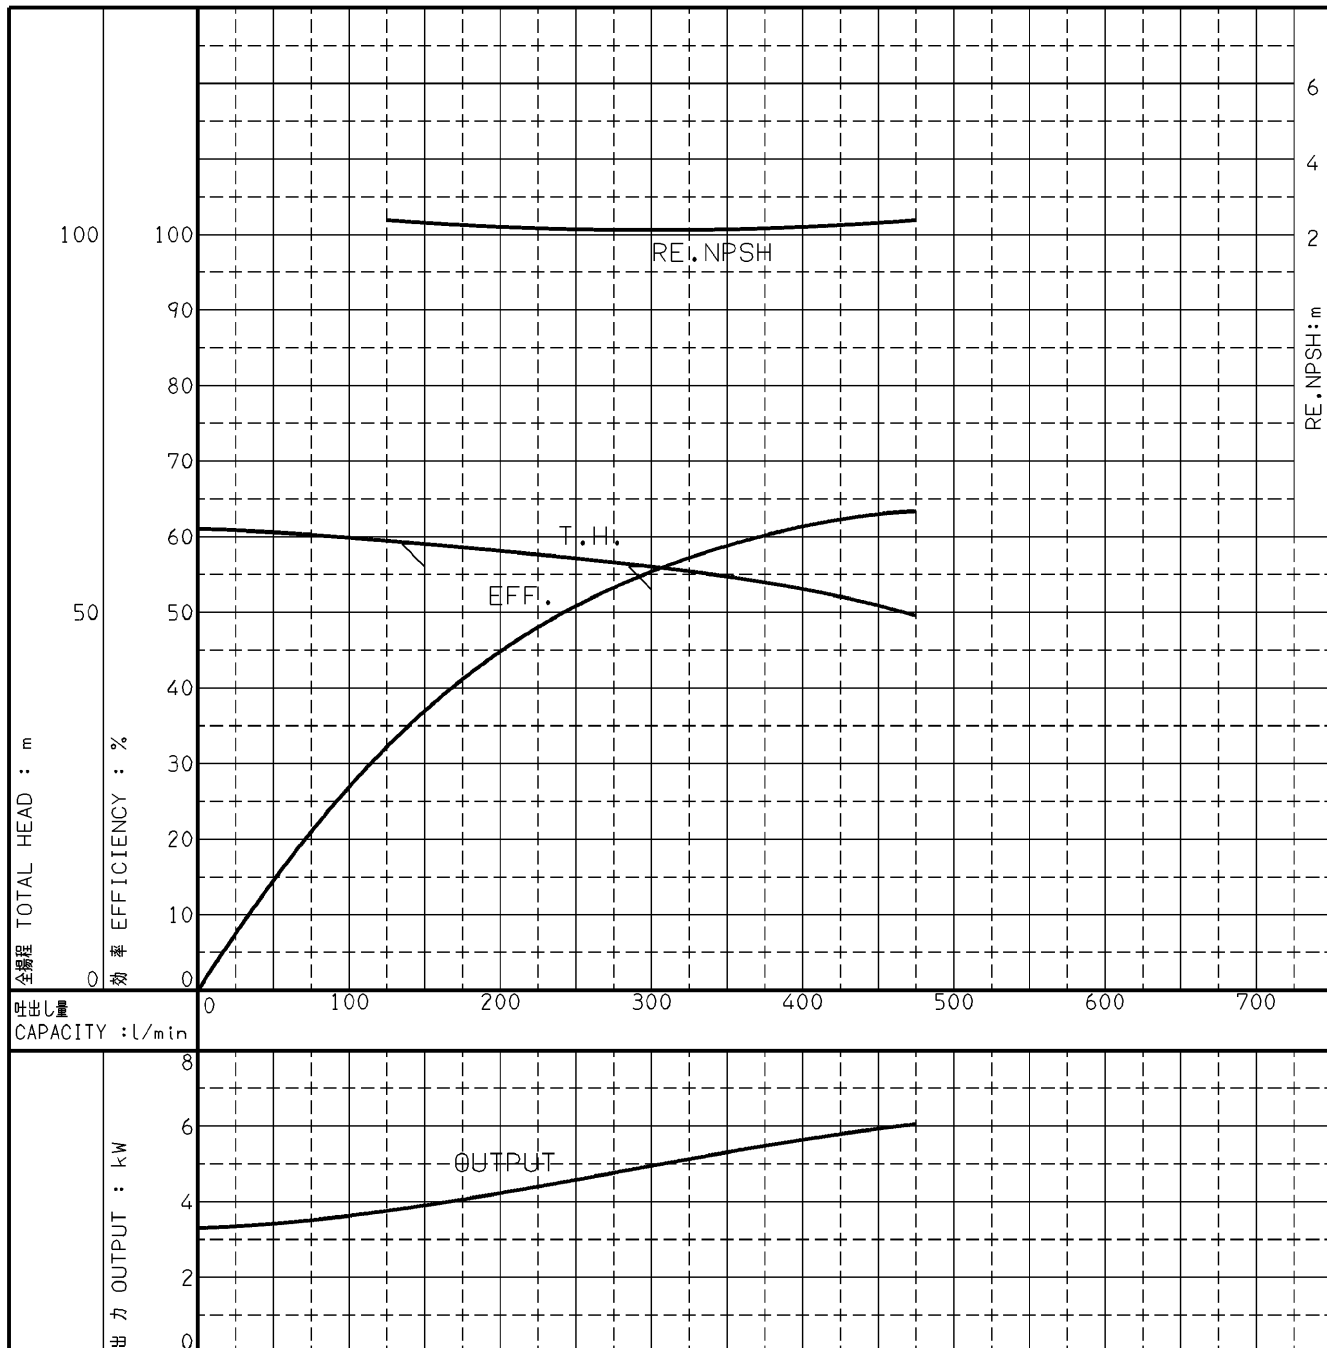

エバラMCFP型消火ポンプユニット

EBARA FIRE FIGHTING PUMPS

代表性能曲線

PERFORMANCE CURVE

機名 MODEL 50MCFP365.5

周波数 FREQUENCY 60 Hz

出力 OUTPUT 5.5 kW

電動機定格 MOTOR RATING 極数 POLES 4P 同期速度 SPEED 1800 min⁻¹ 出力 OUTPUT 5.5 kW

本図はエバラ標準電動機を使用した場合のデータです

注) 性能試験はJIS B 8301, B 8302によります。

NOTE THIS CURVE IS BASED ON JIS TESTING CODE (B 8301, B 8302).

御注文主 CUSTOMER		機器番号 ITEM NO.		同期速度 SPEED		出力 OUTPUT		数量 QTY	
御使用先 FINAL USER		機器名称 ITEM NAME		min ⁻¹					
荏原製番 SER.NO.	機名 MODEL	吐出量 CAPACITY	全揚程 TOTAL HEAD						

EBARA CORPORATION

図番 DWG.NO. P50MCFP365.5 000

A4-206
930629