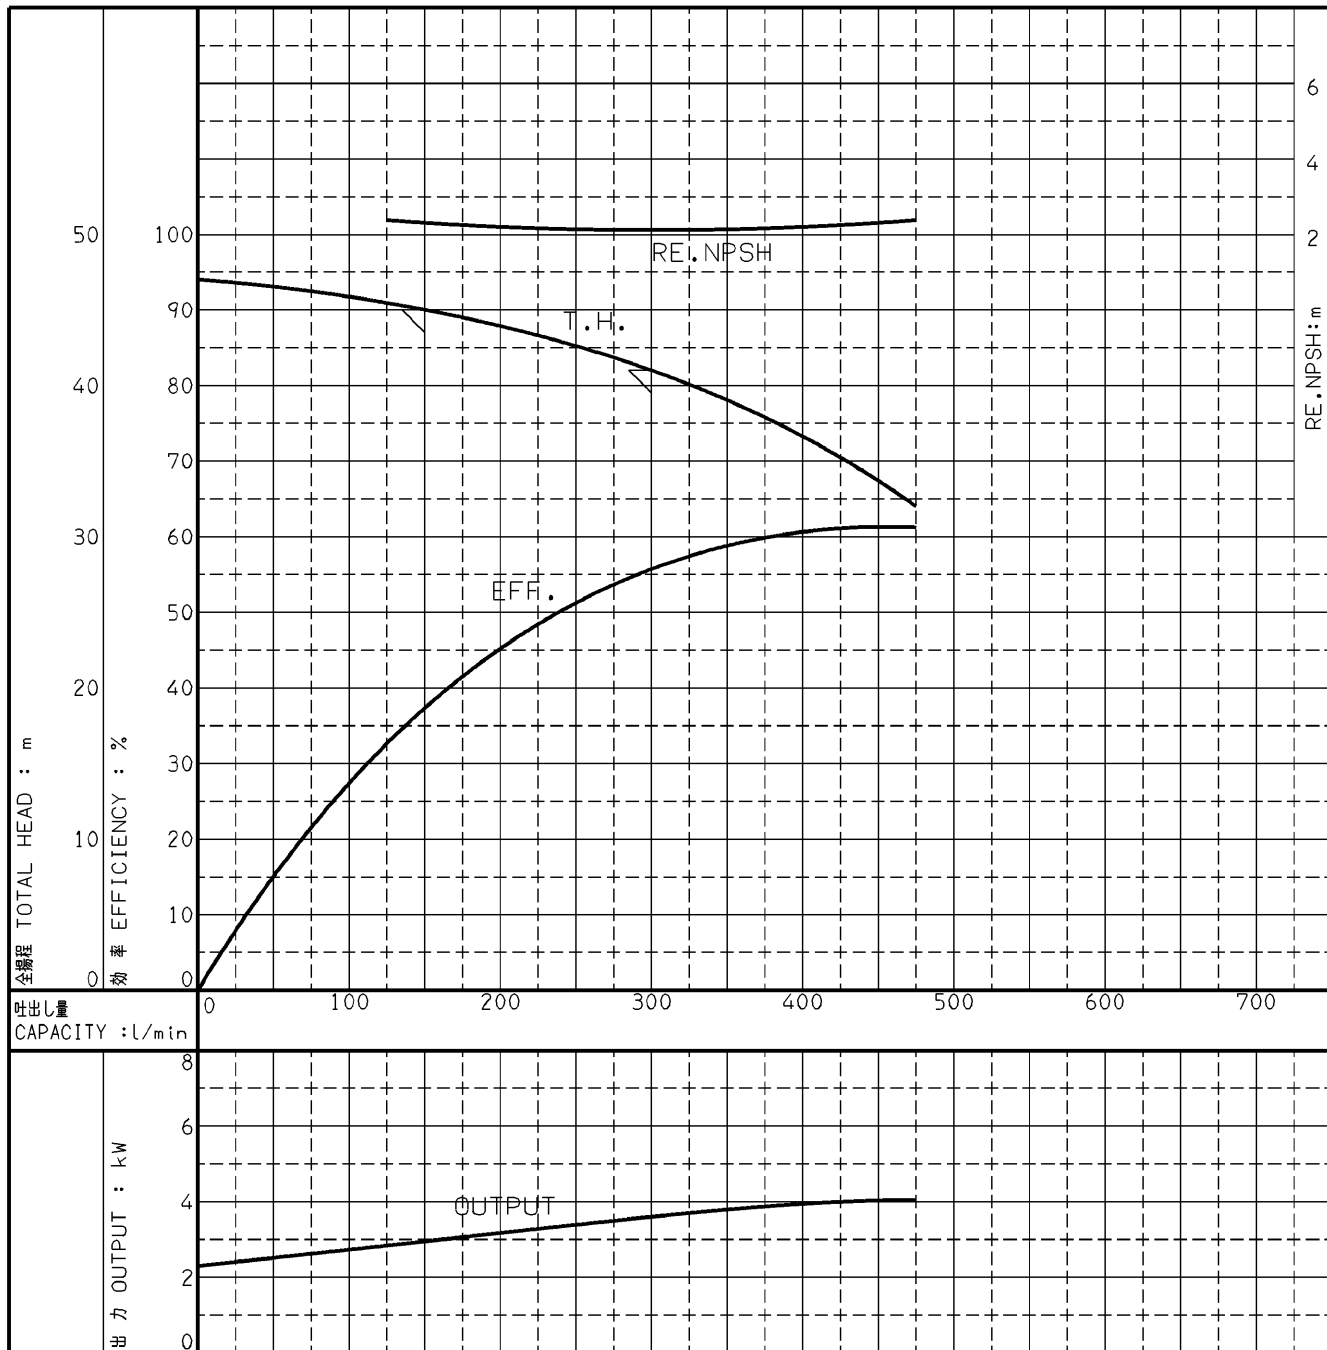

エバラMCFP型消火ポンプユニット

EBARA FIRE FIGHTING PUMPS

代表性能曲線

PERFORMANCE CURVE

機名 MODEL 50MCFP363.7

周波数 FREQUENCY 60 Hz

出力 OUTPUT 3.7 kW

電動機定格 MOTOR RATING 極数 POLES 4P 同期速度 SPEED 1800 min⁻¹ 出力 OUTPUT 3.7 kW

本図はエバラ標準電動機を使用した場合のデータです

注) 性能試験はJIS B 8301, B 8302によります。

NOTE THIS CURVE IS BASED ON JIS TESTING CODE (B 8301, B 8302).

御注文主 CUSTOMER		機器番号 ITEM NO.		同期速度 SPEED		出力 OUTPUT		数量 QTY	
御使用先 FINAL USER		機器名称 ITEM NAME		min ⁻¹					
荏原製番 SER.NO.	機名 MODEL	吐出量 CAPACITY	全揚程 TOTAL HEAD						

EBARA CORPORATION

図番 DWG.NO. P50MCFP363.7

000

A4-206

930629