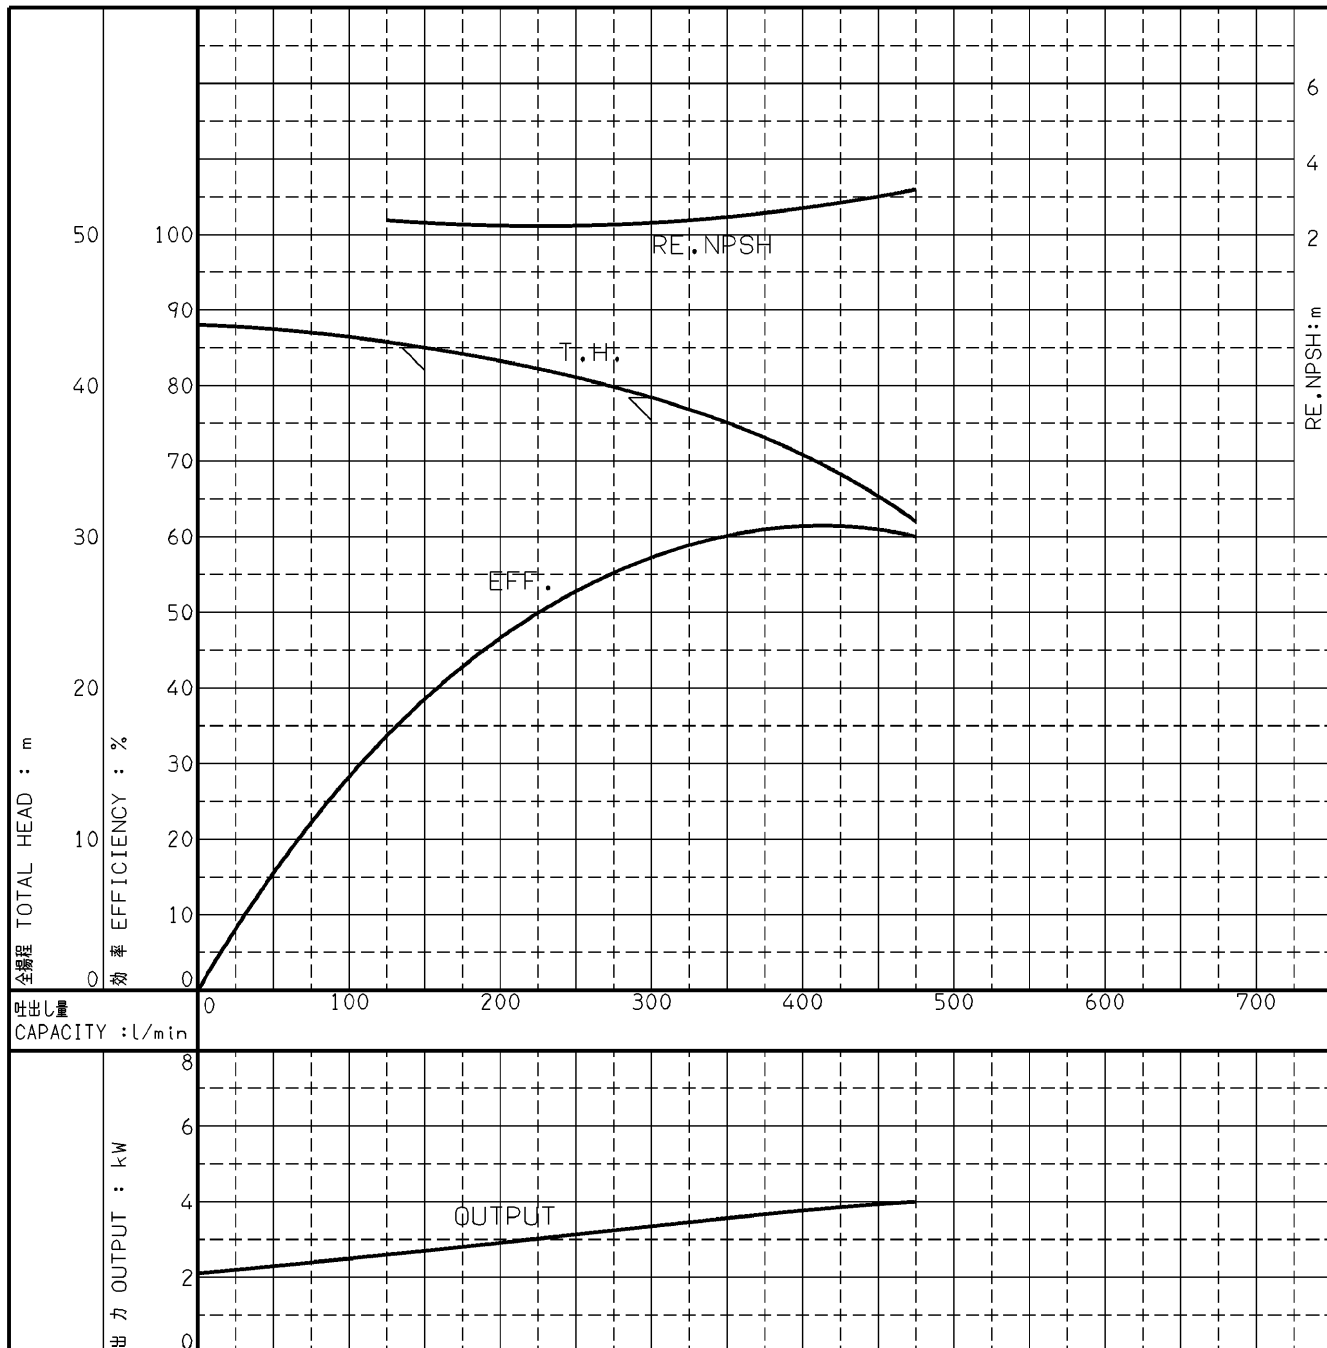

### 代表性能曲線

### PERFORMANCE CURVE

機名 MODEL 50MCFP353.7

周波数 FREQUENCY 50 Hz

出力 OUTPUT 3.7 kW

電動機定格 MOTOR RATING 極数 POLES 4P 同期速度 SPEED 1500 min<sup>-1</sup> 出力 OUTPUT 3.7 kW

本図はエバラ標準電動機を使用した場合のデータです

注) 性能試験はJIS B 8301, B 8302によります。