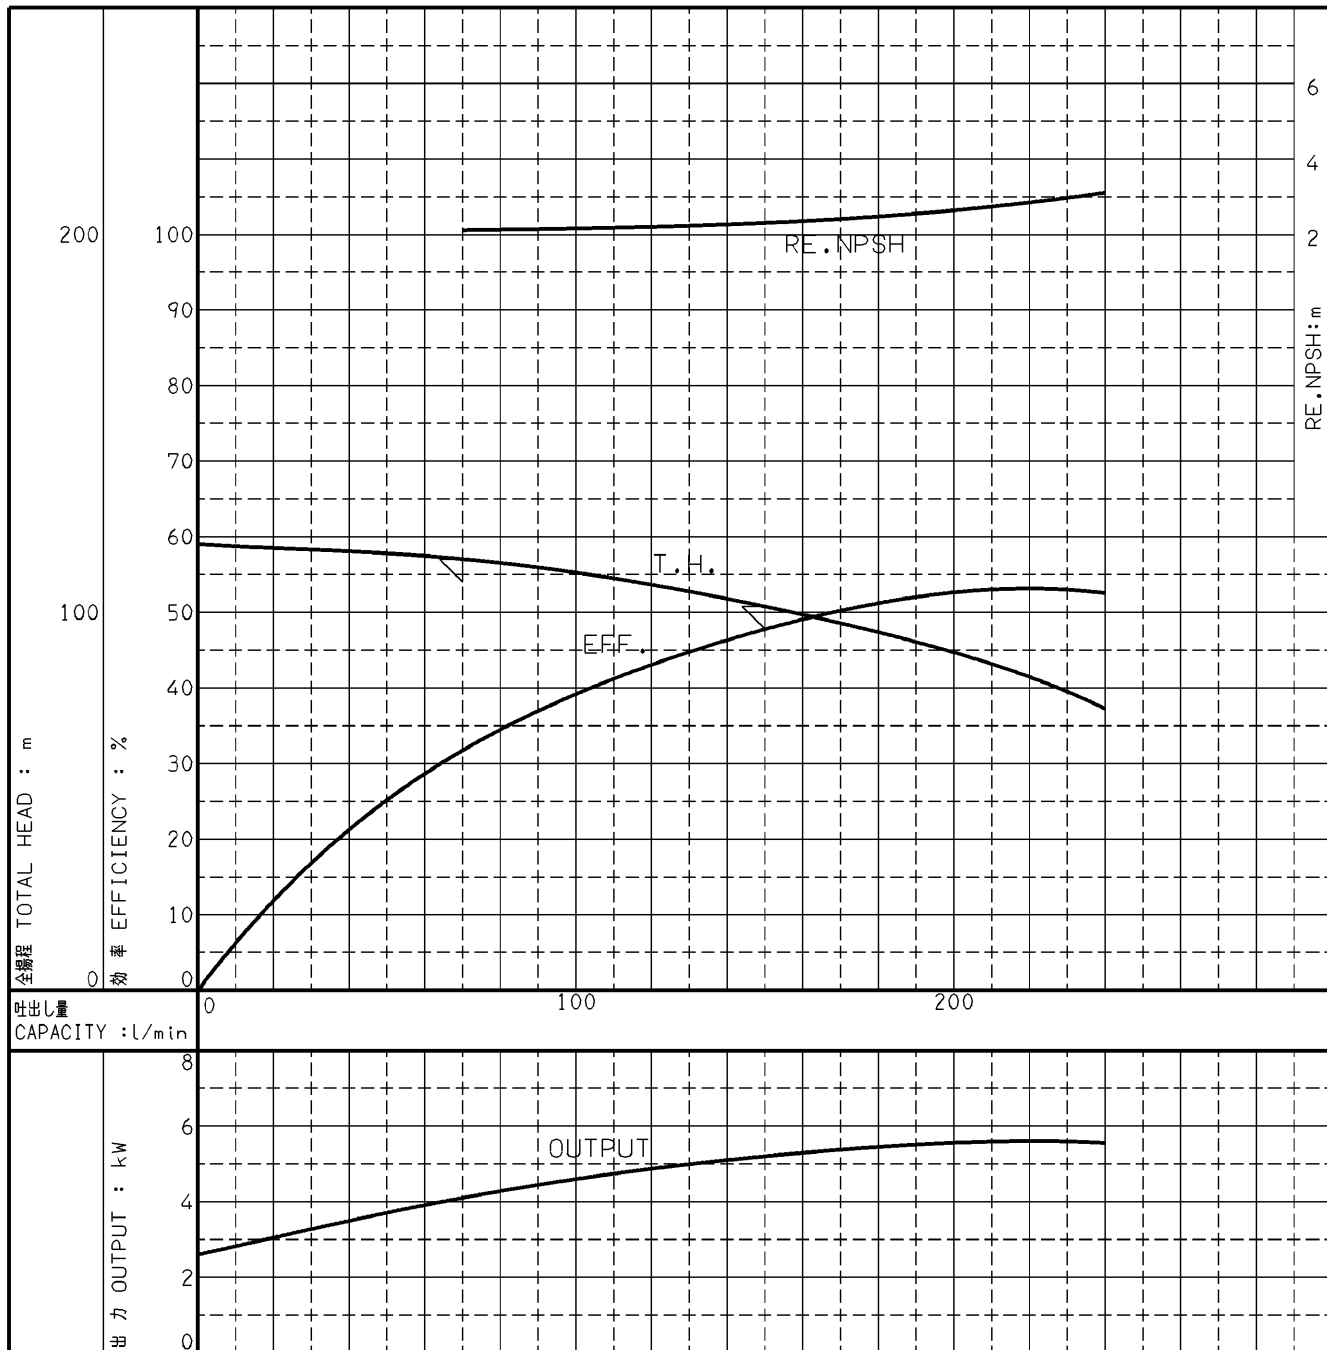

エバラMDFU型消火ポンプ

EBARA FIRE FIGHTING PUMPS

代表性能曲線

PERFORMANCE CURVE

機名 MODEL 40MDFU465.5

周波数 FREQUENCY 60 Hz

出力 OUTPUT 5.5 kW

電動機定格 MOTOR RATING 極数 POLES 2P 同期速度 SPEED 3600 min⁻¹ 出力 OUTPUT 5.5 kW

本図はエバラ標準電動機を使用した場合のデータです

注) 性能試験はJIS B 8301, B 8302によります。

NOTE THIS CURVE IS BASED ON JIS TESTING CODE (B 8301, B 8302).

御注文主 CUSTOMER	機器番号 ITEM NO.					
御使用先 FINAL USER	機器名称 ITEM NAME					
荏原製番 SER.NO.	機名 MODEL	吐出量 CAPACITY	全揚程 TOTAL HEAD	同期速度 SPEED	出力 OUTPUT	数量 QTY
				min ⁻¹		

EBARA CORPORATION

図番 DWG.NO. P40MDFU465.5 000

A4-206

981106