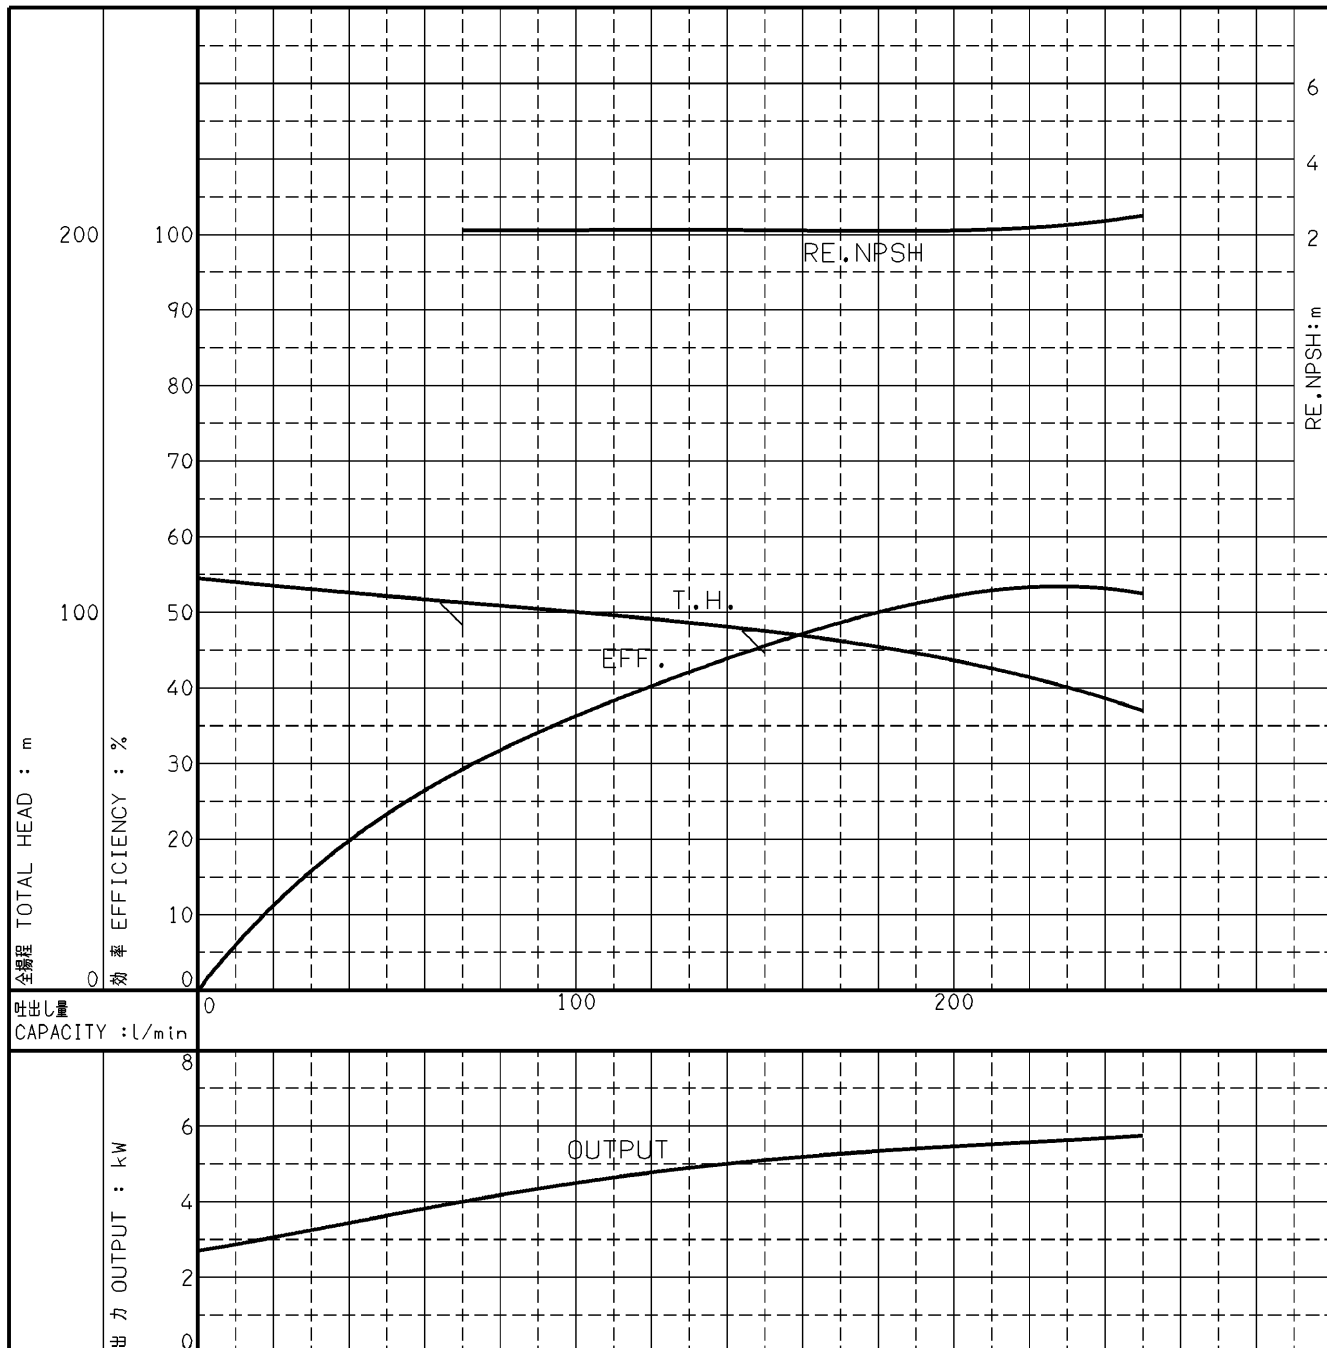

エバラMDFU型消火ポンプ

EBARA FIRE FIGHTING PUMPS

代表性能曲線

PERFORMANCE CURVE

機名 MODEL 40MDFU455.5

周波数 FREQUENCY 50 Hz

出力 OUTPUT 5.5 kW

電動機定格 MOTOR RATING 極数 POLES 2P 同期速度 SPEED 3000 min⁻¹ 出力 OUTPUT 5.5 kW

本図はエバラ標準電動機を使用した場合のデータです

注) 性能試験はJIS B 8301, B 8302によります。

NOTE THIS CURVE IS BASED ON JIS TESTING CODE (B 8301, B 8302).

御注文主 CUSTOMER	機器番号 ITEM NO.					
御使用先 FINAL USER	機器名称 ITEM NAME					
荏原製番 SER.NO.	機名 MODEL	吐出量 CAPACITY	全揚程 TOTAL HEAD	同期速度 SPEED	出力 OUTPUT	数量 QTY
				min ⁻¹		

EBARA CORPORATION

図番 DWG. NO. P40MDFU455.5 000

A4-206

981106