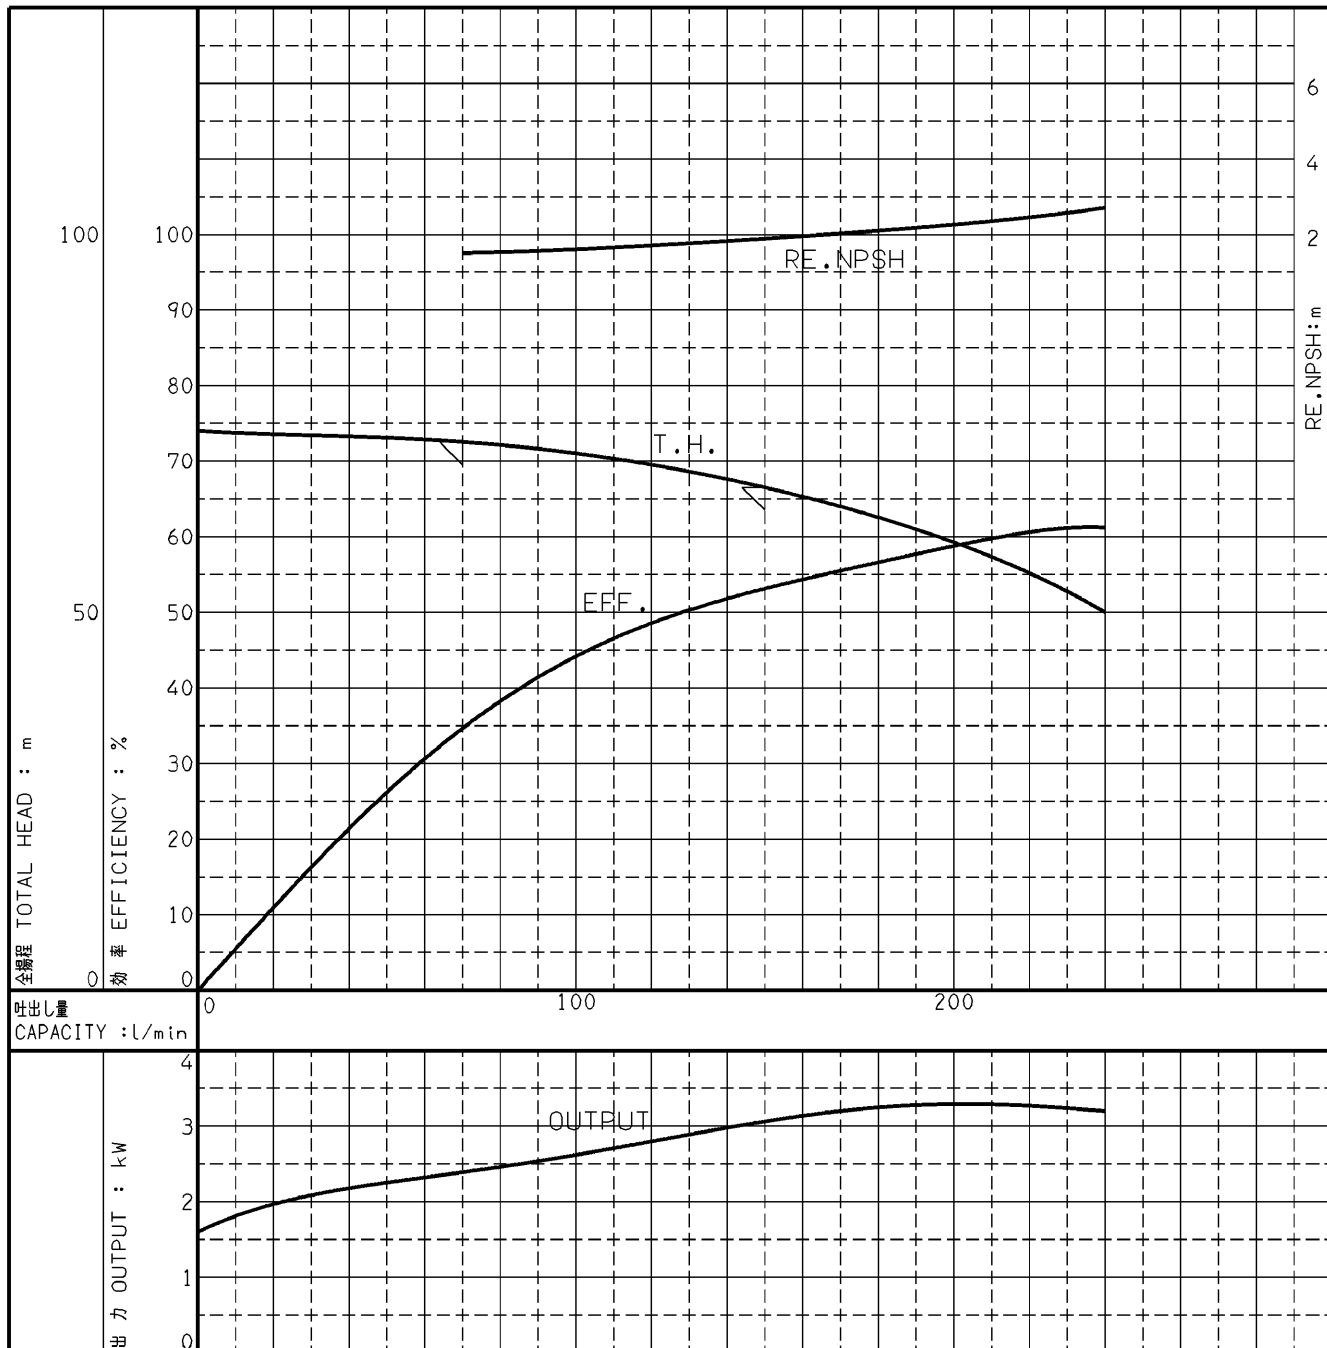

エバラMDFU型消火ポンプ

EBARA FIRE FIGHTING PUMPS

代表性能曲線

PERFORMANCE CURVE

機名 MODEL 40MDFU363.7B 周波数 FREQUENCY 60 Hz 出力 OUTPUT 3.7 kW

電動機定格 MOTOR RATING 極数 POLES 2P 同期速度 SPEED 3600 min⁻¹ 出力 OUTPUT 3.7 kW

本図はエバラ標準電動機を使用した場合のデータです

注) 性能試験はJIS B 8301, B 8302によります。

NOTE THIS CURVE IS BASED ON JIS TESTING CODE (B 8301, B 8302).

御注文主 CUSTOMER		機器番号 ITEM NO.		同期速度 SPEED		出力 OUTPUT		数量 QTY	
御使用先 FINAL USER		機器名称 ITEM NAME		min ⁻¹					
荏原製番 SER.NO.	機名 MODEL	吐出量 CAPACITY	全揚程 TOTAL HEAD						

EBARA CORPORATION

図番 DWG. NO. P40MDFU363.7B 000

A4-206

981106