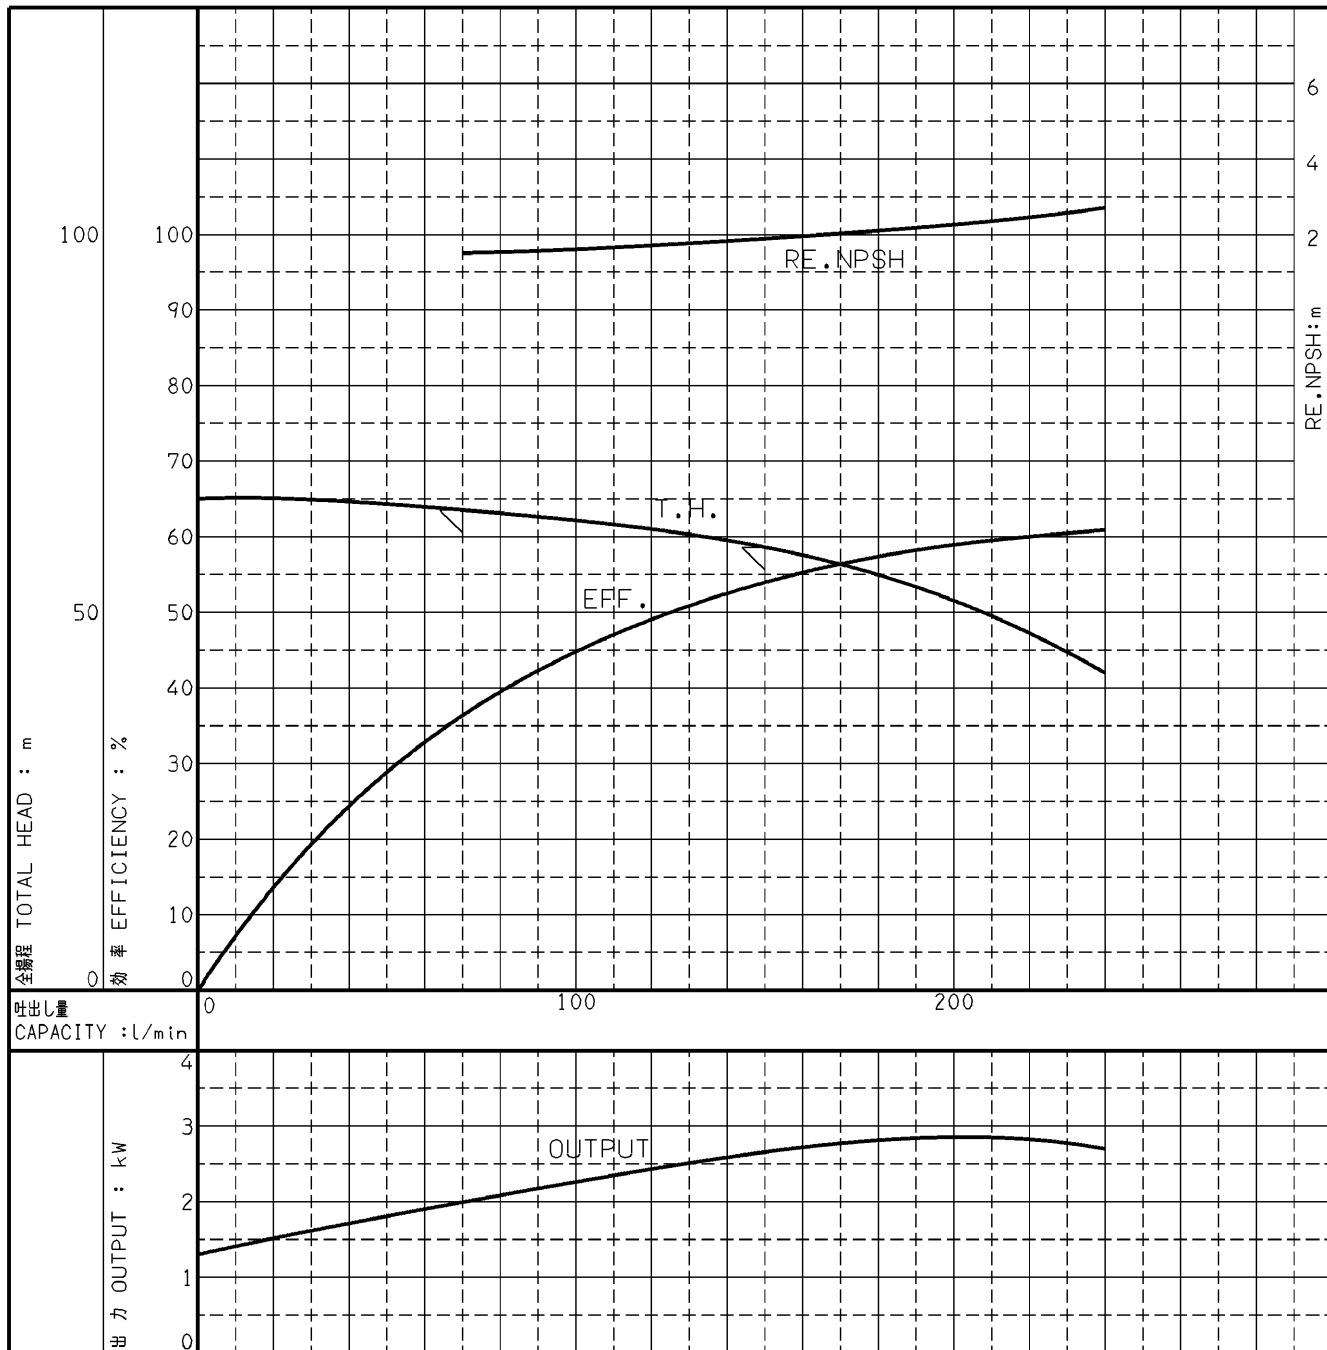

エバラMDFU型消火ポンプ

EBARA FIRE FIGHTING PUMPS

代表性能曲線

PERFORMANCE CURVE

機名 MODEL 40MDFU363.7A 周波数 FREQUENCY 60 Hz 出力 OUTPUT 3.7 kW

電動機定格 MOTOR RATING 極数 POLES 2P 同期速度 SPEED 3600 min⁻¹ 出力 OUTPUT 3.7 kW

本図はエバラ標準電動機を使用した場合のデータです

注) 性能試験はJIS B 8301, B 8302によります。

NOTE THIS CURVE IS BASED ON JIS TESTING CODE (B 8301, B 8302).

御注文主 CUSTOMER		機器番号 ITEM NO.		同期速度 SPEED		出力 OUTPUT		数量 QTY	
御使用先 FINAL USER		機器名称 ITEM NAME		吐出量 CAPACITY		全揚程 TOTAL HEAD			
荏原製番 SER.NO.	機名 MODEL			min ⁻¹					

EBARA CORPORATION

図番 DWG.NO. P40MDFU363.7A 000

A4-206

981106