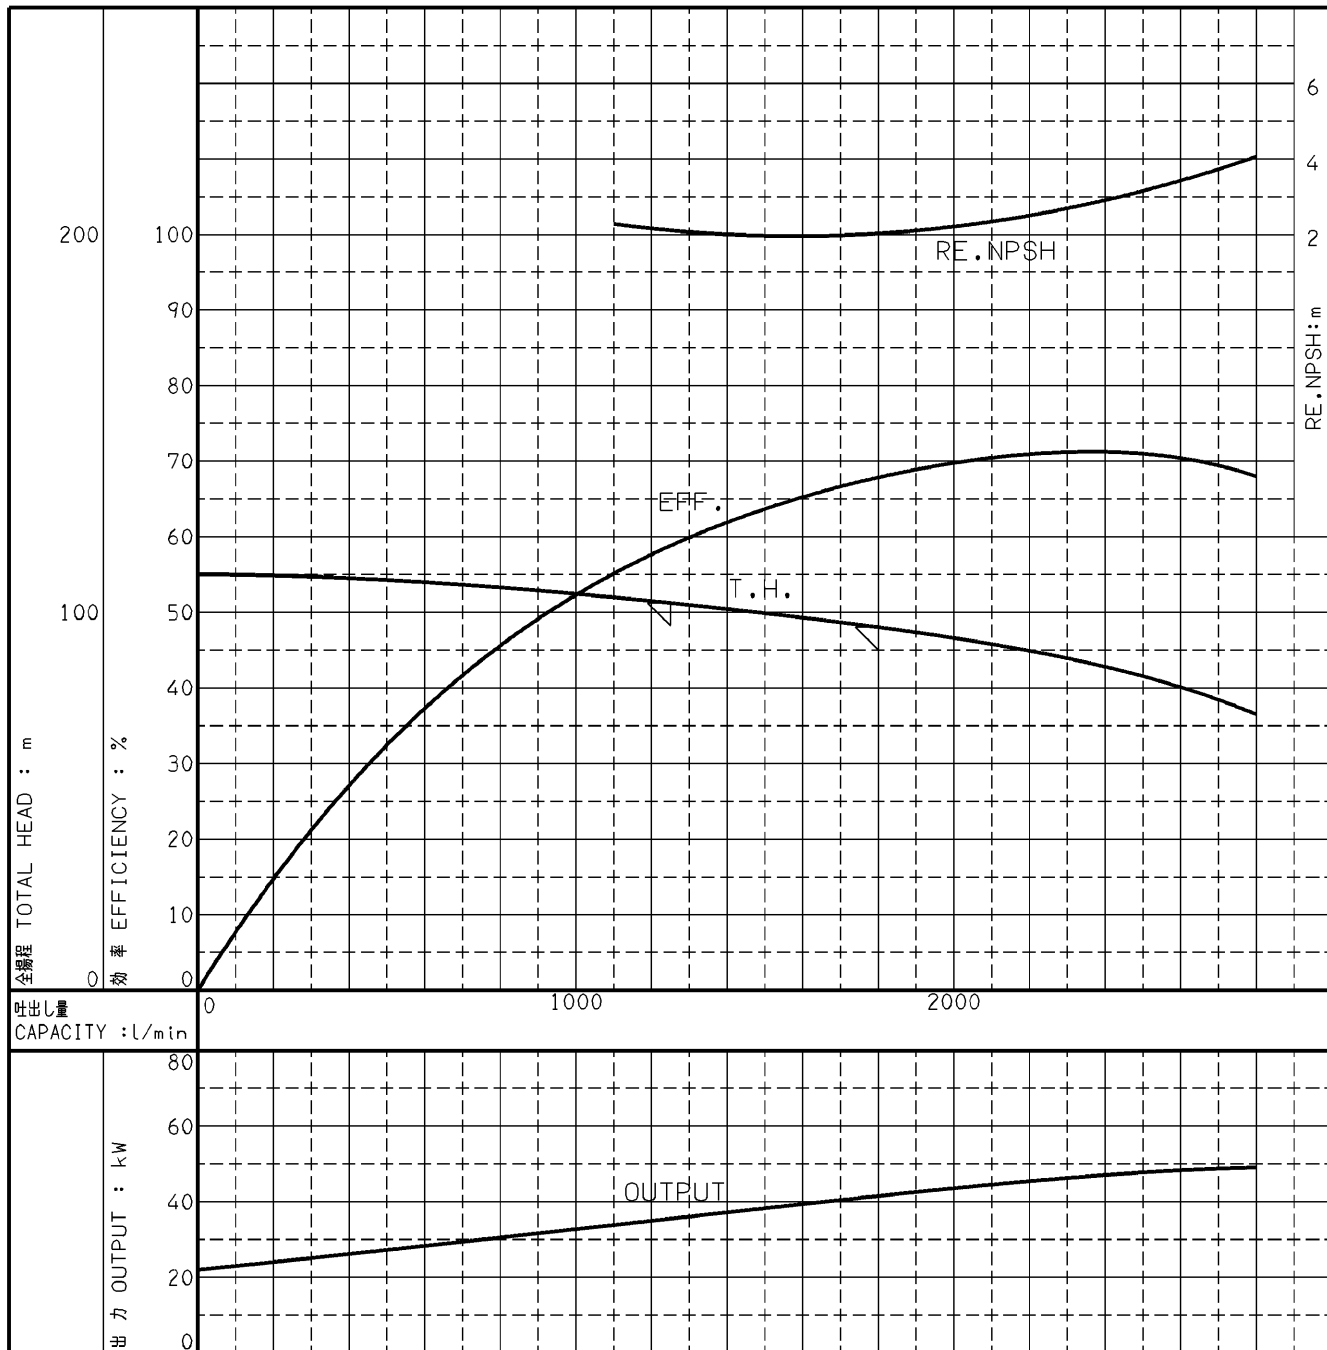

エバラMSFU型消火ポンプユニット

EBARA FIRE FIGHTING PUMPS

代表性能曲線

PERFORMANCE CURVE

機名 MODEL 150MSFU3545A 周波数 FREQUENCY 50 Hz 出力 OUTPUT 45 kW

電動機定格 MOTOR RATING 極数 POLES 4P 同期速度 SPEED 1500 min⁻¹ 出力 OUTPUT 45 kW

本図はエバラ標準電動機を使用した場合のデータです

注) 性能試験はJIS B 8301, B 8302によります。

NOTE THIS CURVE IS BASED ON JIS TESTING CODE (B 8301, B 8302).

御注文主 CUSTOMER		機器番号 ITEM NO.		同期速度 SPEED		出力 OUTPUT		数量 QTY	
御使用先 FINAL USER		機器名称 ITEM NAME		min ⁻¹					
荏原製番 SER.NO.	機名 MODEL	吐出量 CAPACITY	全揚程 TOTAL HEAD						

EBARA CORPORATION

図番 DWG.NO. P150MSFU3545A 000

A4-206

930629