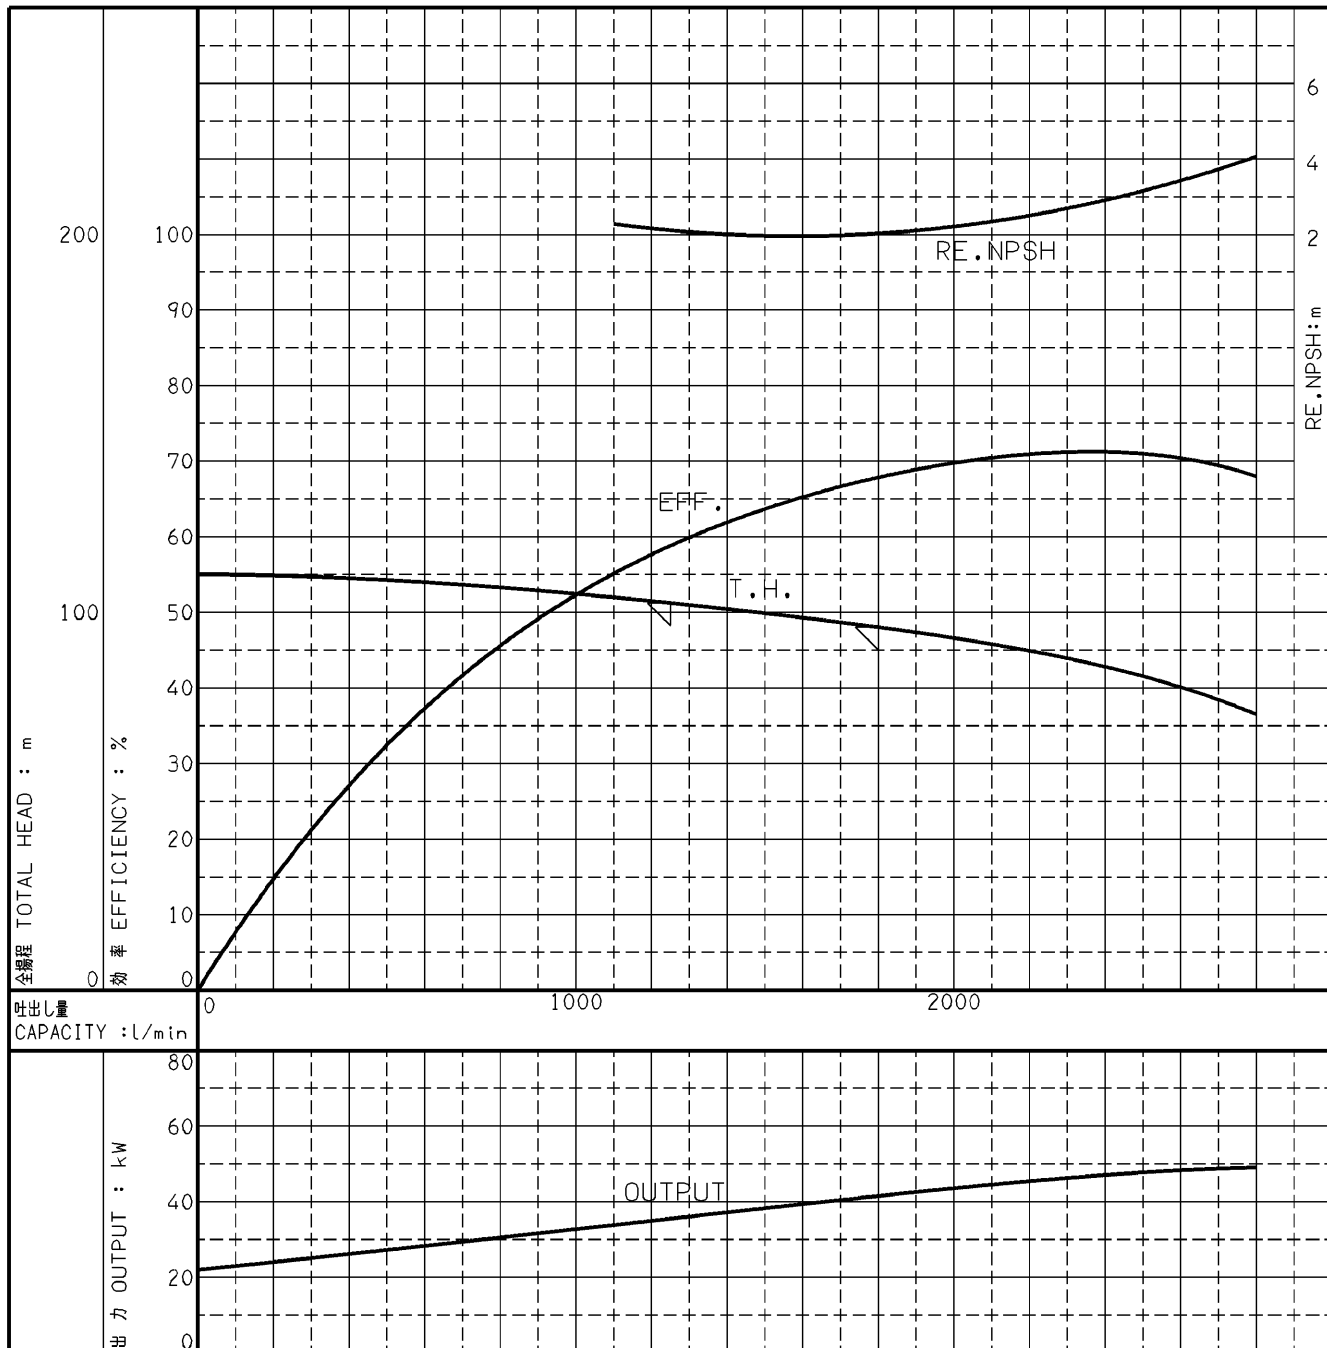

エバラMSFP型消火ポンプユニット

EBARA FIRE FIGHTING PUMPS

代表性能曲線

PERFORMANCE CURVE

機名 MODEL 150MSFP3545A 周波数 FREQUENCY 50 Hz 出力 OUTPUT 45 kW

電動機定格 MOTOR RATING 極数 POLES 4P 同期速度 SPEED 1500 min⁻¹ 出力 OUTPUT 45 kW

本図はエバラ標準電動機を使用した場合のデータです

注) 性能試験はJIS B 8301, B 8302によります。

NOTE THIS CURVE IS BASED ON JIS TESTING CODE (B 8301, B 8302).

御注文主 CUSTOMER		機器番号 ITEM NO.		同期速度 SPEED		出力 OUTPUT		数量 QTY	
御使用先 FINAL USER		機器名称 ITEM NAME		min ⁻¹					
荏原製番 SER.NO.	機名 MODEL	吐出量 CAPACITY	全揚程 TOTAL HEAD						

EBARA CORPORATION

図番 DWG. NO. P150MSFP3545A 000

A4-206
930629