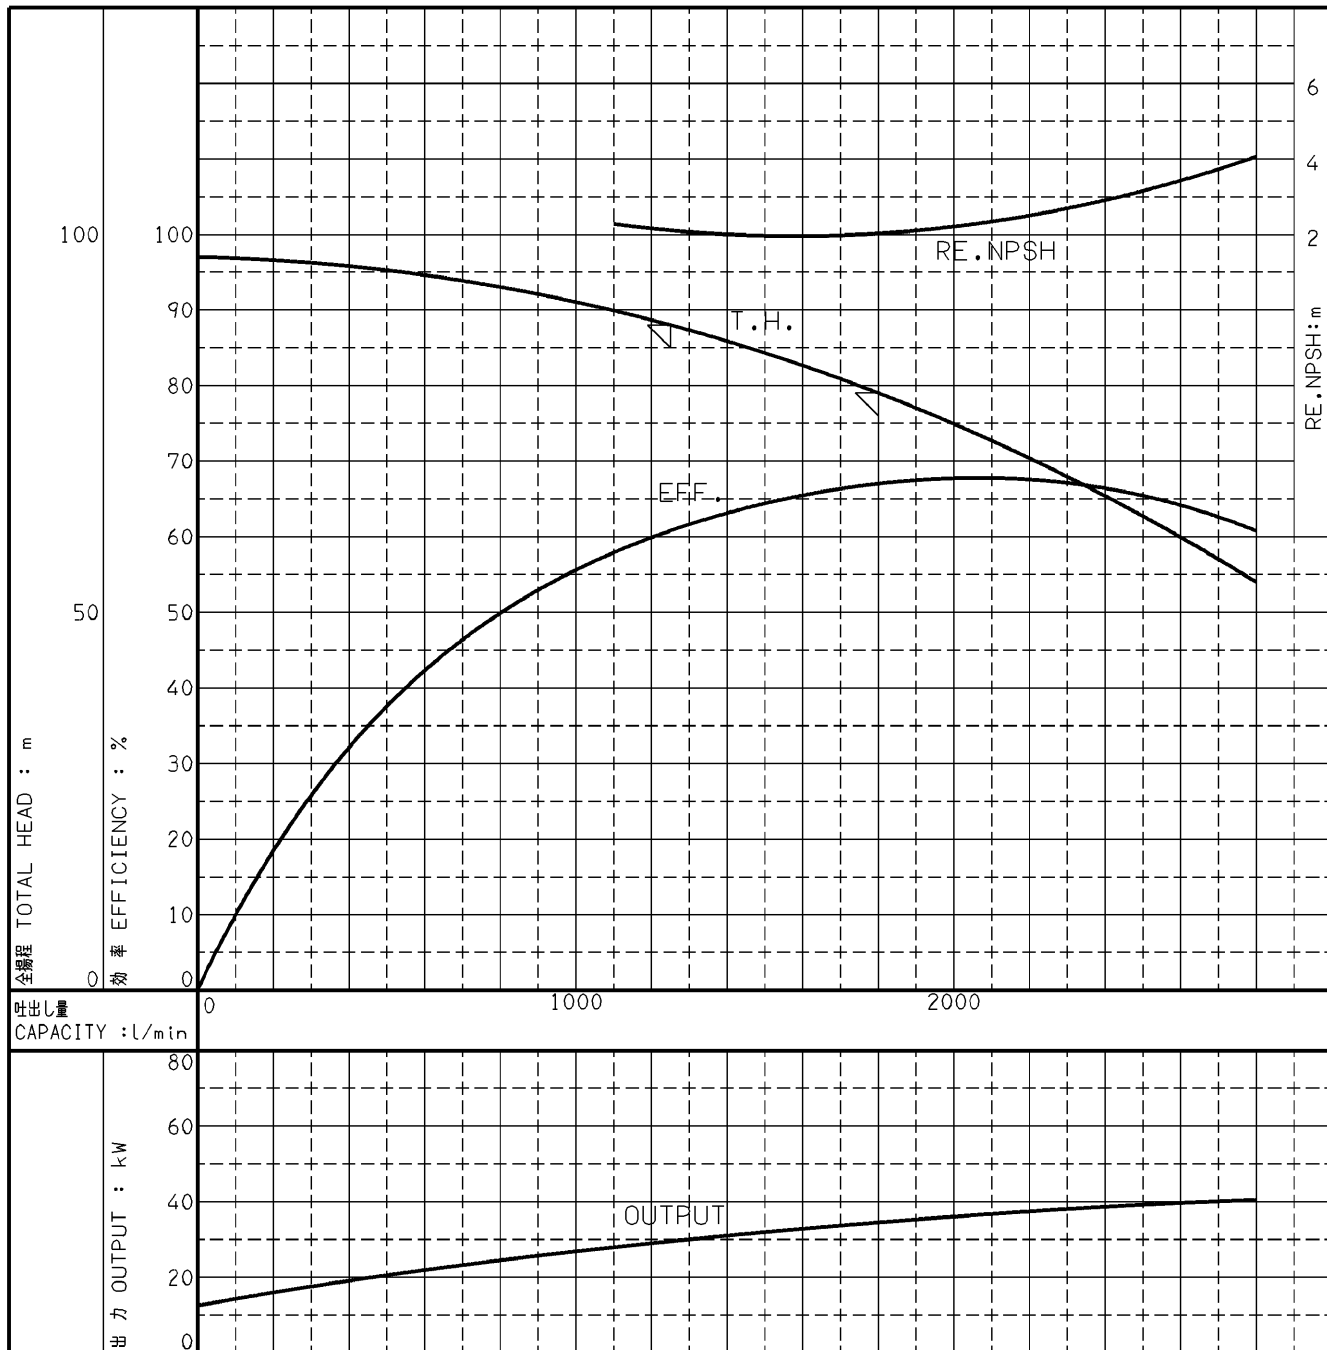

エバラMSFP型消火ポンプユニット

EBARA FIRE FIGHTING PUMPS

代表性能曲線

PERFORMANCE CURVE

機名 MODEL 150MSFP3537

周波数 FREQUENCY 50 Hz

出力 OUTPUT 37 kW

電動機定格 MOTOR RATING
 極数 POLES 4P 同期速度 SPEED 1500 min⁻¹ 出力 OUTPUT 37 kW

本図はエバラ標準電動機を使用した場合のデータです

注) 性能試験はJIS B 8301, B 8302によります。

NOTE THIS CURVE IS BASED ON JIS TESTING CODE (B 8301, B 8302).

御注文主 CUSTOMER	機器番号 ITEM NO.					
御使用先 FINAL USER	機器名称 ITEM NAME					
荏原製番 SER.NO.	機名 MODEL	吐出量 CAPACITY	全揚程 TOTAL HEAD	同期速度 SPEED	出力 OUTPUT	数量 QTY
				min ⁻¹		

EBARA CORPORATION

図番 DWG.NO. P150MSFP3537

000

A4-206

930629