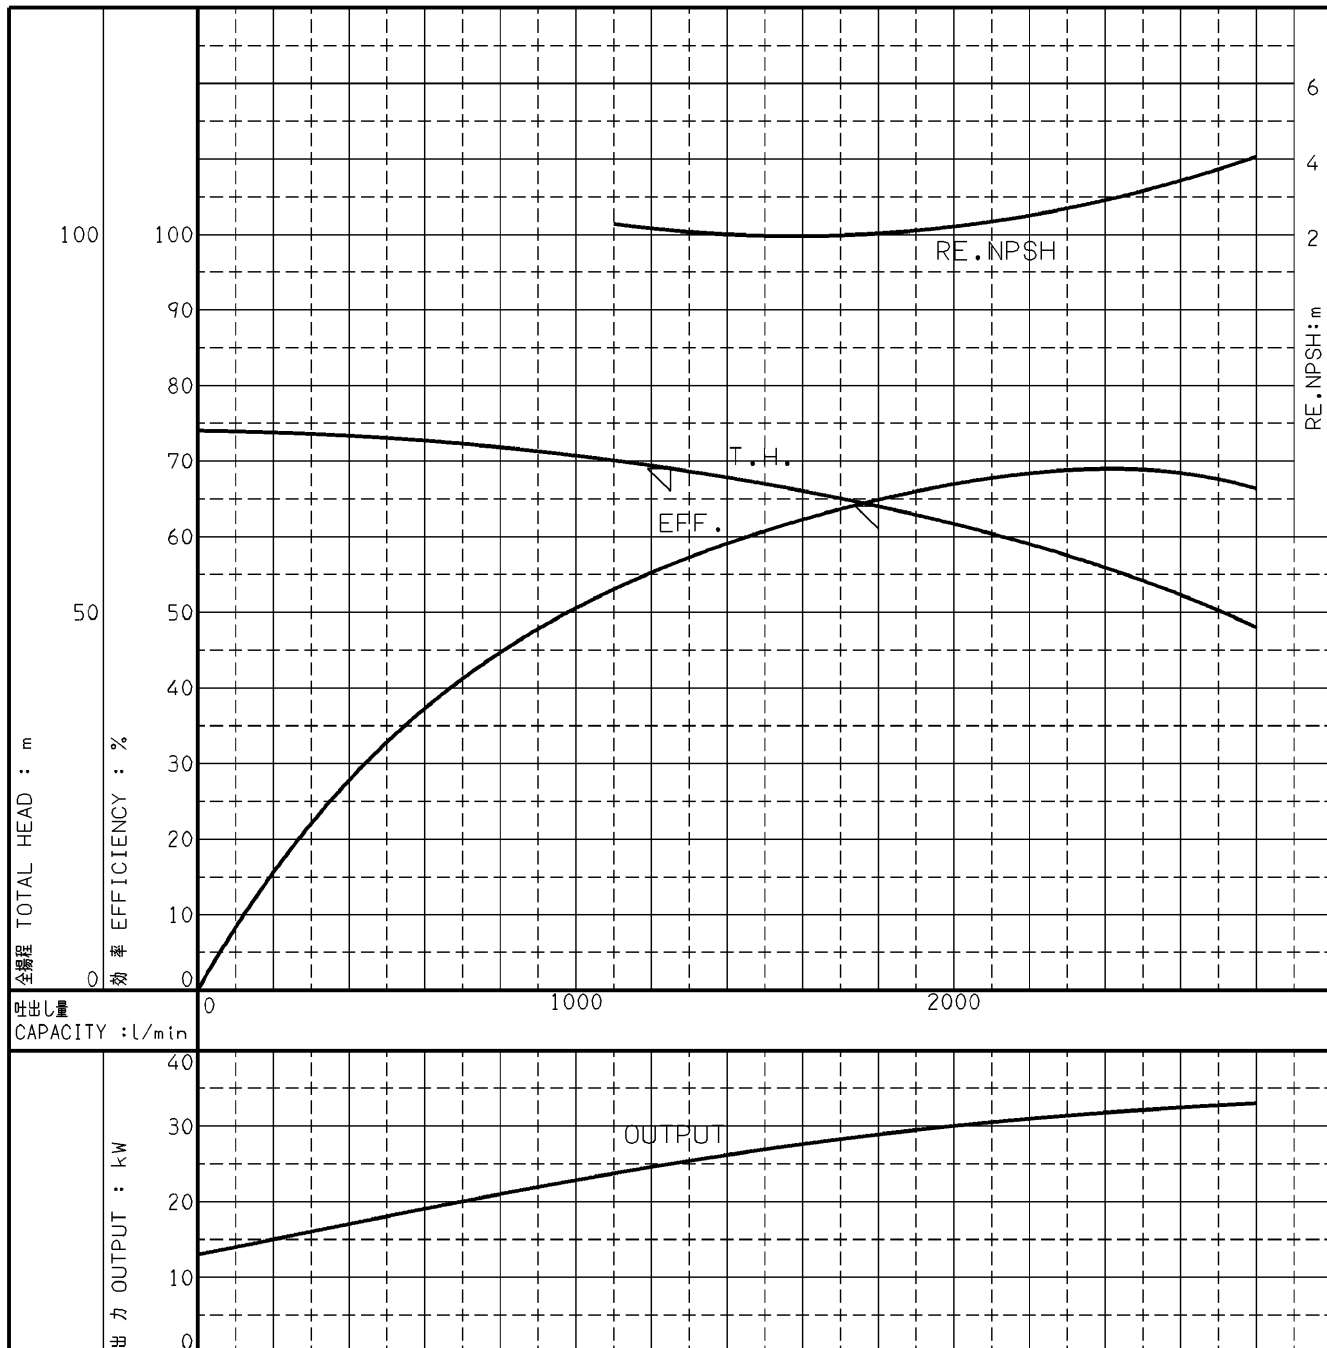

エバラMSFP型消火ポンプユニット

EBARA FIRE FIGHTING PUMPS

代表性能曲線

PERFORMANCE CURVE

機名 MODEL 150MSFP2530A 周波数 FREQUENCY 50 Hz 出力 OUTPUT 30 kW

電動機定格 MOTOR RATING 極数 POLES 4P 同期速度 SPEED 1500 min⁻¹ 出力 OUTPUT 30 kW

本図はエバラ標準電動機を使用した場合のデータです

注) 性能試験はJIS B 8301, B 8302によります。

NOTE THIS CURVE IS BASED ON JIS TESTING CODE (B 8301, B 8302).

御注文主 CUSTOMER		機器番号 ITEM NO.		同期速度 SPEED		出力 OUTPUT		数量 QTY	
御使用先 FINAL USER		機器名称 ITEM NAME		min ⁻¹		kW			
荏原製番 SER.NO.	機名 MODEL	吐出量 CAPACITY	全揚程 TOTAL HEAD	同期速度 SPEED		出力 OUTPUT		数量 QTY	
				min ⁻¹		kW			

EBARA CORPORATION

図番 DWG.NO. P150MSFP2530A 000

A4-206

930629