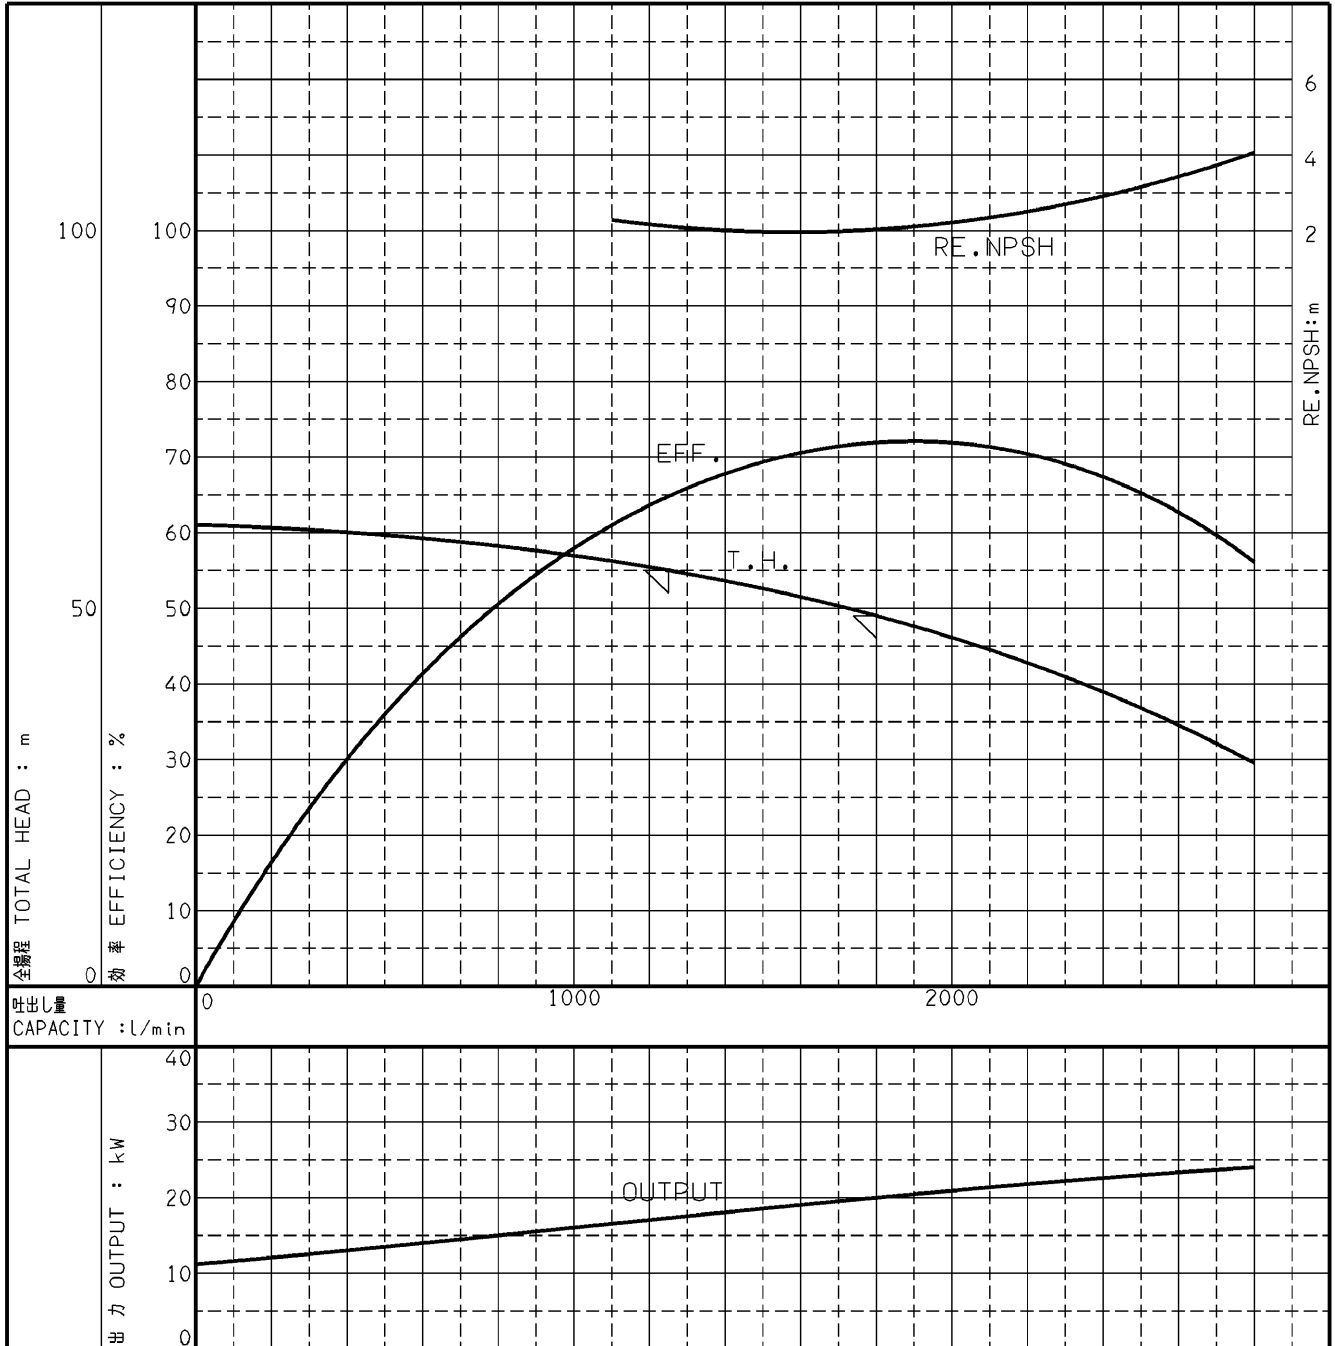

エバラMSFP型消火ポンプユニット

EBARA FIRE FIGHTING PUMPS

代表性能曲線 PERFORMANCE CURVE

機名 MODEL 150MSFP2522

周波数 FREQUENCY 50 Hz

出力 OUTPUT 22 kW

電動機定格
MOTOR RATING

極数 POLES 4P 同期速度 SPEED 1500 min⁻¹ 出力 OUTPUT 22 kW

本図はエバラ標準電動機を使用した場合のデータです

注) 性能試験はJIS B 8301, B 8302によります。

NOTE THIS CURVE IS BASED ON JIS TESTING CODE (B 8301, B 8302).

御注文主 CUSTOMER		機器番号 ITEM NO.		同期速度 SPEED		出力 OUTPUT		数量 QTY	
御使用先 FINAL USER		機器名称 ITEM NAME		min ⁻¹					
荏原製番 SER.NO.	機名 MODEL	吐出量 CAPACITY	全揚程 TOTAL HEAD						