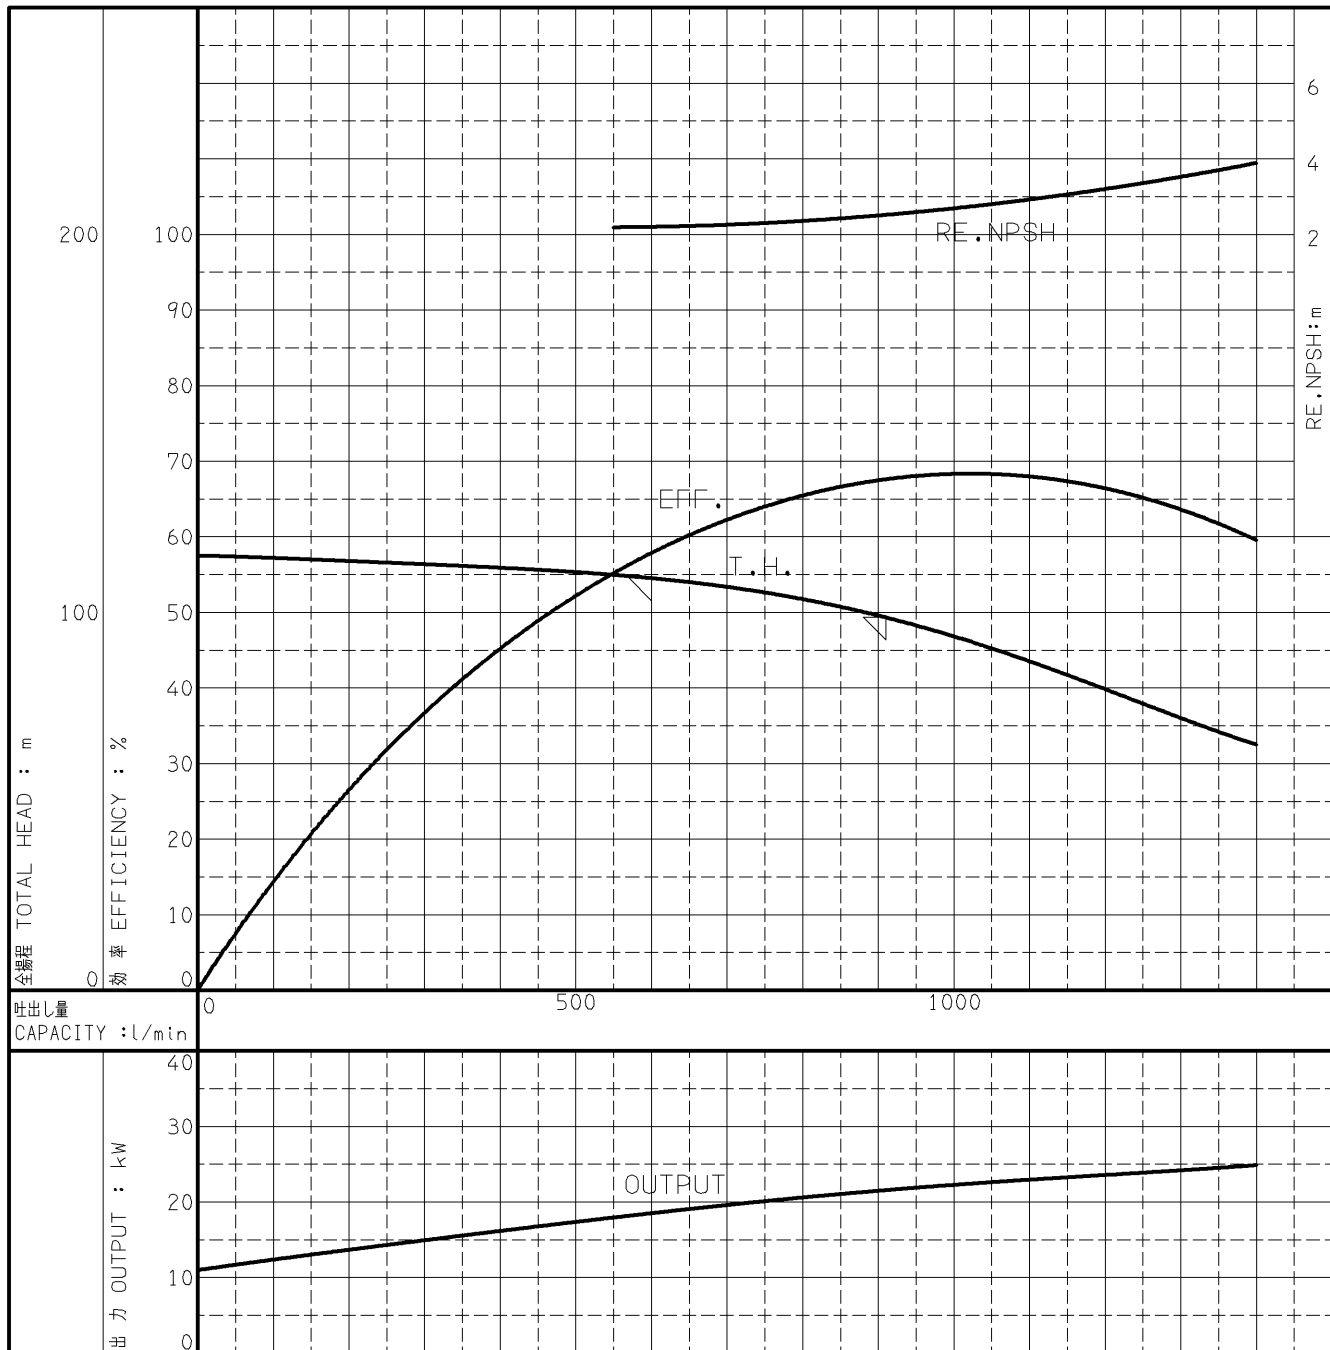

エバラMSFP型消火ポンプユニット

EBARA FIRE FIGHTING PUMPS

代表性能曲線 PERFORMANCE CURVE

機名 MODEL 100MSFP5530

周波数 FREQUENCY 50 Hz

出力 OUTPUT 30 kW

電動機定格
MOTOR RATING

極数 POLES 4P 同期速度 SPEED 1500 min⁻¹ 出力 OUTPUT 30 kW

防滴保護形
O.D.P.

本図はエバラ標準電動機を使用した場合のデータです

注) 性能試験はJIS B 8301, B 8302によります。

NOTE THIS CURVE IS BASED ON JIS TESTING CODE (B 8301, B 8302).

御注文主 CUSTOMER	機器番号 ITEM NO.								
御使用先 FINAL USER	機器名称 ITEM NAME								
荏原製番 SER.NO.	機名 MODEL	吐出量 CAPACITY	全揚程 TOTAL HEAD	同期速度 SPEED	出力 OUTPUT	数量 QTY			
				min ⁻¹					

EBARA CORPORATION

図番 DWG.NO. P100MSFP5530

000

A4-206

011102