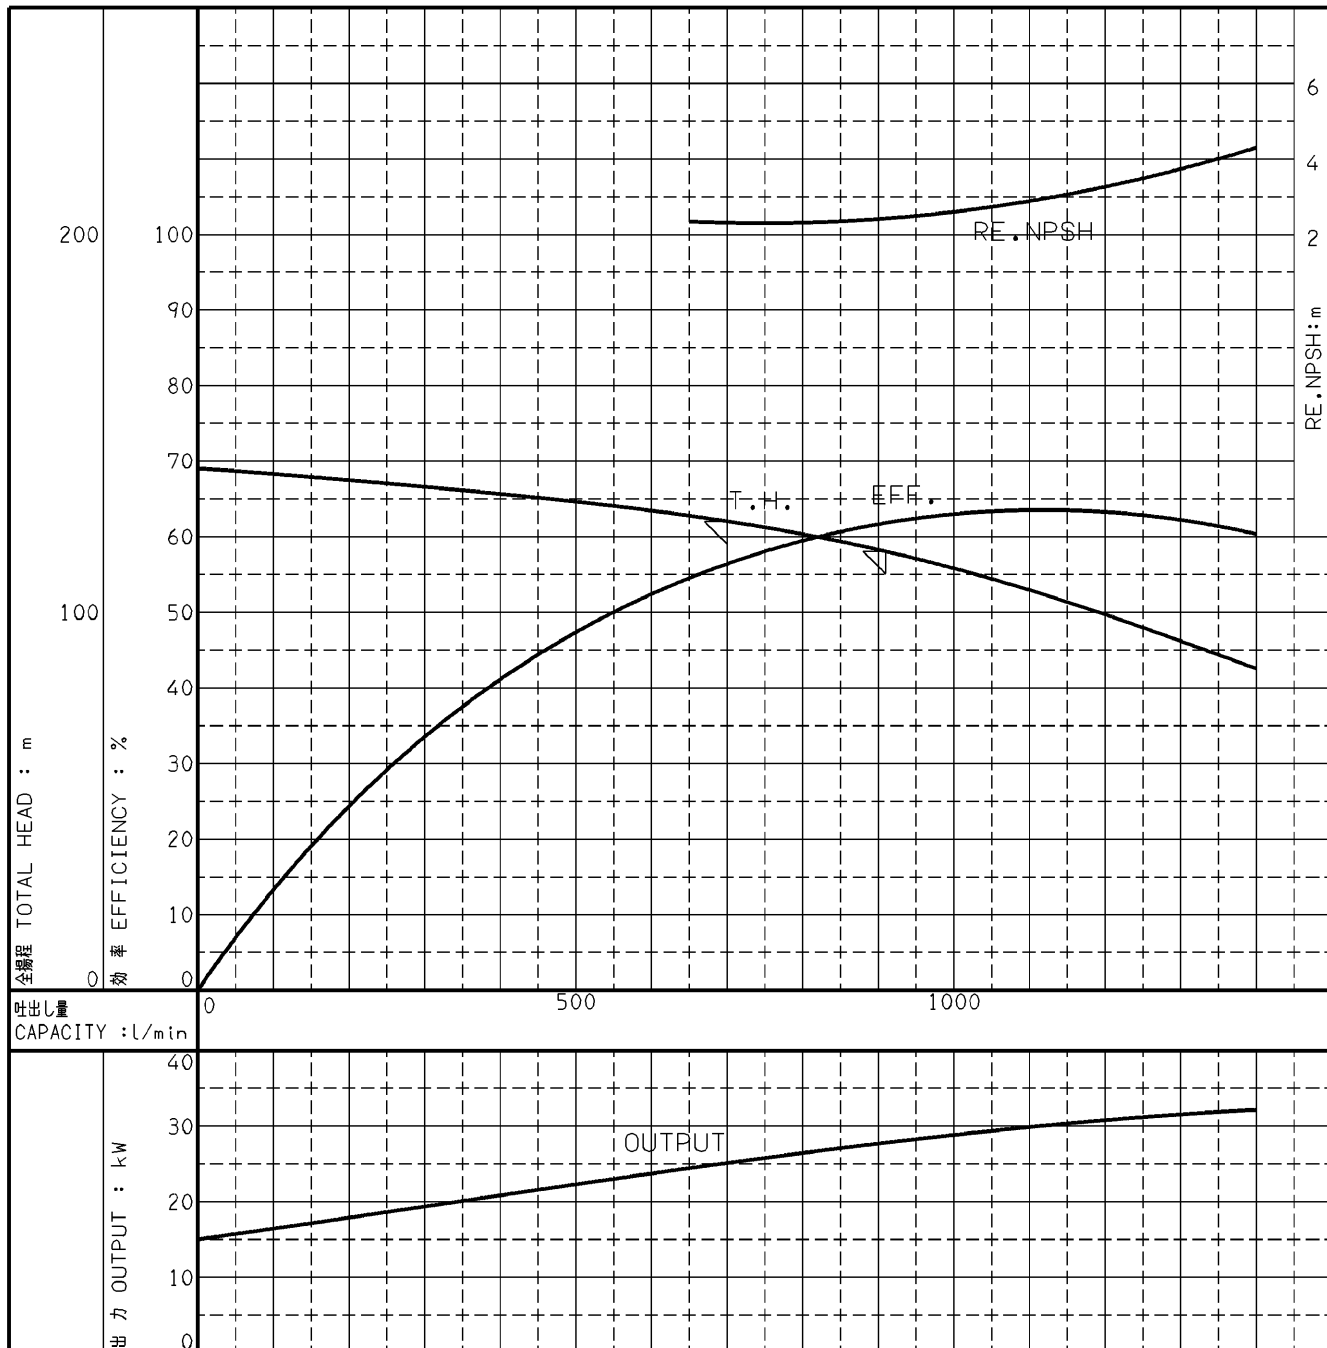

### 代表性能曲線

### PERFORMANCE CURVE

機名 MODEL 100MSFP4630

周波数 FREQUENCY 60 Hz

出力 OUTPUT 30 kW

電動機定格 MOTOR RATING

極数 POLES 4P 同期速度 SPEED 1800 min<sup>-1</sup> 出力 OUTPUT 30 kW

防滴保護形 O.D.P.

本図はエバラ標準電動機を使用した場合のデータです